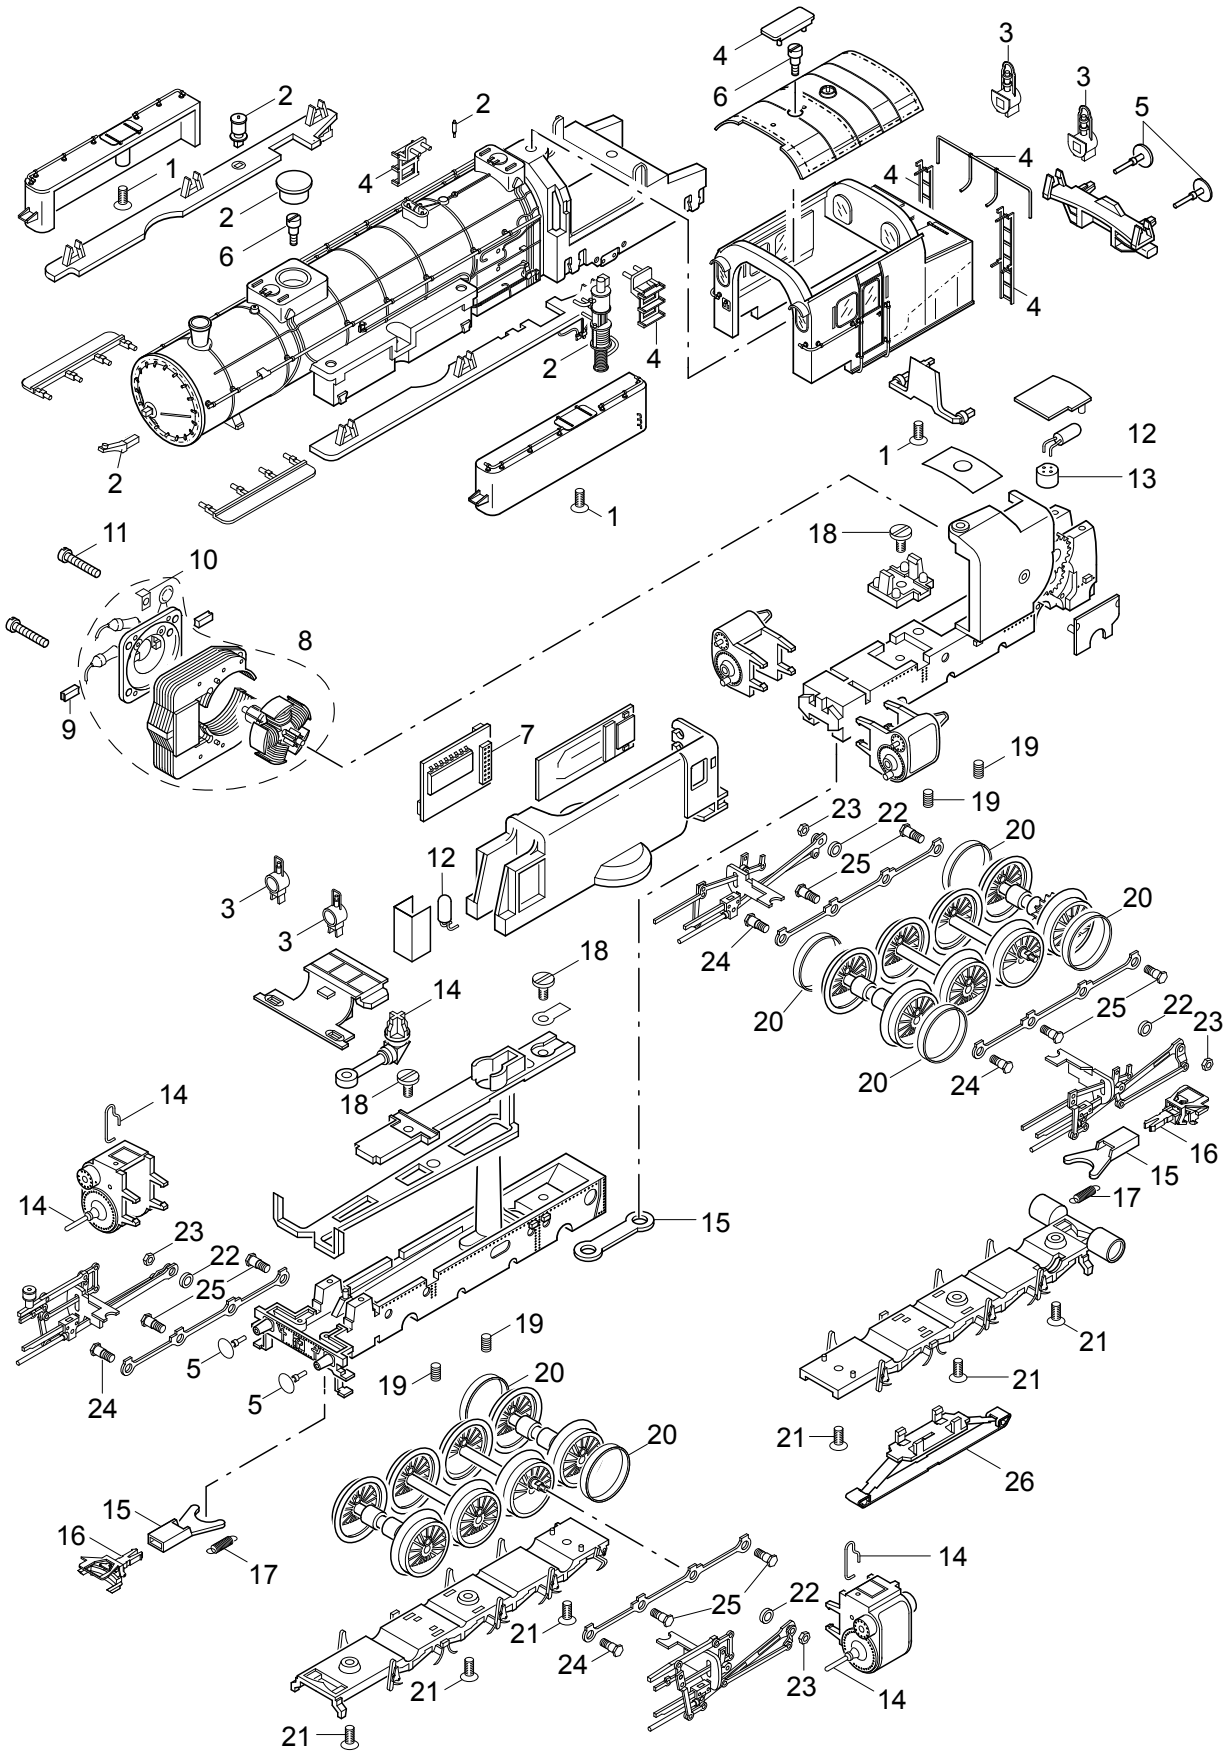

Einzelteile der Lokomotive 37960

Details der Darstellung können von dem Modell abweichen.

Einzelteile der Lokomotive 37960

Lfd. Nr.	Benennung	Bestell-Nr.
1	Schraube	E786 790
2	Steckteile Kessel	E176 870
3	Laternen	E193 336
4	Leiter, Lüfter	E176 873
5	Puffer	E176 874
6	Schraube	E753 140
7	Decoder	192 555
8	Motor	E165 841
9	Motorbürsten	E601 460
10	Lötfahne	E231 470
11	Schraube	E785 140
12	Glühlampe	E610 080
13	Steckfassung	E624 510
14	Steckteile Zylinder	E176 875
15	Deichsel, Stange	E176 880
16	Kurzkupplung	E701 630
17	Schaltschieberfeder	7 194
18	Schraube	E750 200
19	Druckfeder	E214 330
20	Haftreifen	7 153
21	Schraube	E756 100
22	Distanzring	E206 262
23	Mutter	E499 830
24	Schraube	E499 840
25	Schraube	E499 850
26	Schleifer	E206 370
	Kolbenstangenschutzrohr	E445 900
	Lautsprecher	E182 576