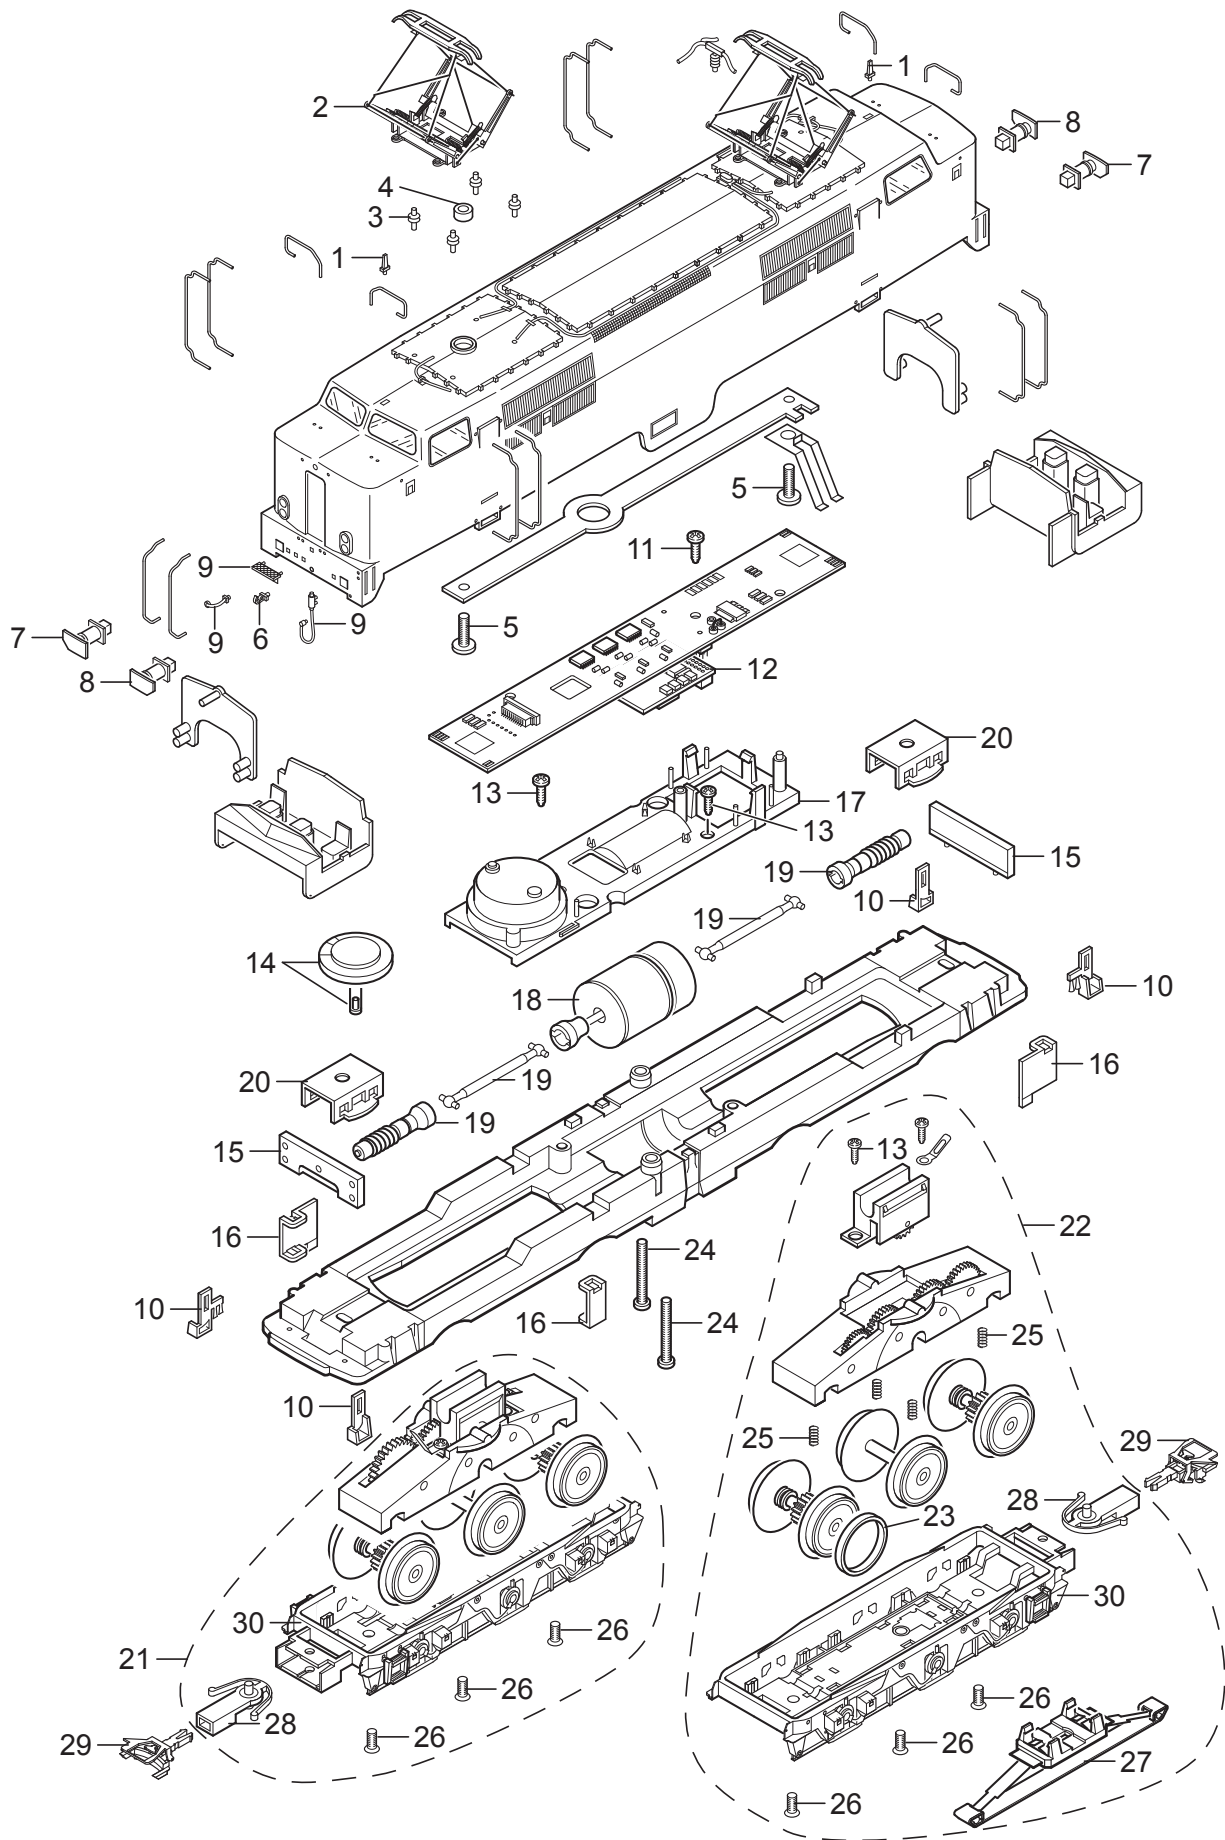

# Einzelteile der Lokomotive 37128

Details der Darstellung können von dem Modell abweichen.

# Einzelteile der Lokomotive 37128

Lfd. Nr.	Benennung	Bestell-Nr.
1	Antenne	E243 534
2	Stromabnehmer	E662 450
3	Isolator	E662 500
4	Abstandshülse	E277 970
5	Schraube	E750 200
6	Haken	E282 390
7	Puffer rechts	E229 949
8	Puffer links	E229 951
9	Schläuche, Tritt	E245 161
10	Trittstufen	E182 630
11	Schraube	E786 341
12	Decoder	243 551
13	Schraube	E786 750
14	Lautsprecher	E182 576
15	Beleuchtungseinheit	E245 683
16	Haltestücke	E192 539
17	Halteplatte	E104 431
18	Motor	E246 923
19	Wellen	E245 162
20	Halteklammer	E230 561
21	Treibgestell	E245 163
22	Treibgestell	E245 164
23	Haftreifen	7 154
24	Schraube	E786 430
25	Druckfeder	E765 690
26	Schraube	E786 790
27	Schleifer	E138 079
28	Kupplungsdeichsel	E216 694
29	Kurzkupplung	E701 630
30	Drehgestellrahmen	E245 165
	Bremsleitung	E12 514 900