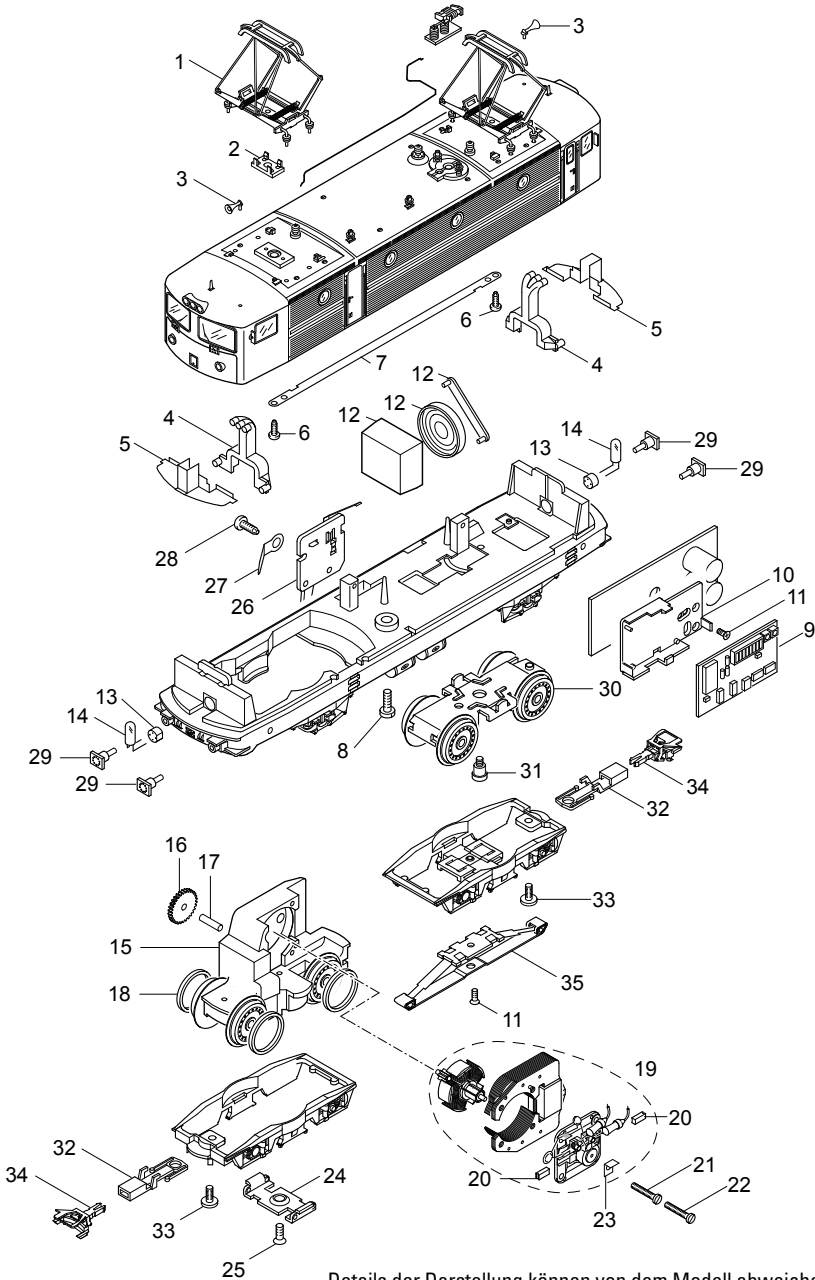

Einzelteile der Lokomotive 37419

märklin
HO

Details der Darstellung können von dem Modell abweichen.

Einzelteile der Lokomotive 37419

Lfd. Nr.	Benennung	Bestell-Nr.
1	Einholmstromabnehmer	E150 537
2	Isolierplatte	E188 844
3	Signalhorn	E257 790
4	Lichtkörper	E203 020
5	Abschirmblech	E226 870
6	Schraube	E785 100
7	Verbindungsstreifen	E399 620
8	Schraube	E785 280
9	Decoder	188 855
10	Halteplatte	E405 040
11	Schraube	E786 790
12	Lautsprecher	E187 268
13	Steckfassung	E604 180
14	Glühlampe	E610 080
15	Treibgestell	E210 262
16	Beisatzrad	E431 680
17	Lagerbolzen	E231 840
18	Haftreifen	7 153
19	Motor	E165 841
20	Graphitbürste	E601 460
21	Schraube	E785 120
22	Schraube	E785 140
23	Lötfahne	E231 470
24	Stützblech	E214 620
25	Schraube	E786 190
26	Umschalter	E214 760
27	Lötfahne	E703 510
28	Schraube	E786 750
29	Puffer	E141 063
30	Drehgestell	E210 263
31	Schraube	E753 510
32	Kupplungsdeichsel	E415 720
33	Schraube	E750 200
34	Kurzkupplung	E701 630
35	Schleifer	7 164
	Kupplung	E203 167
	Antenne	E559 160

Hinweis: Einige Teile werden nur ohne oder mit anderer Farbgebung angeboten.

Teile, die hier nicht aufgeführt sind, können nur im Rahmen einer Reparatur im Märklin-Reparatur-Service repariert werden.