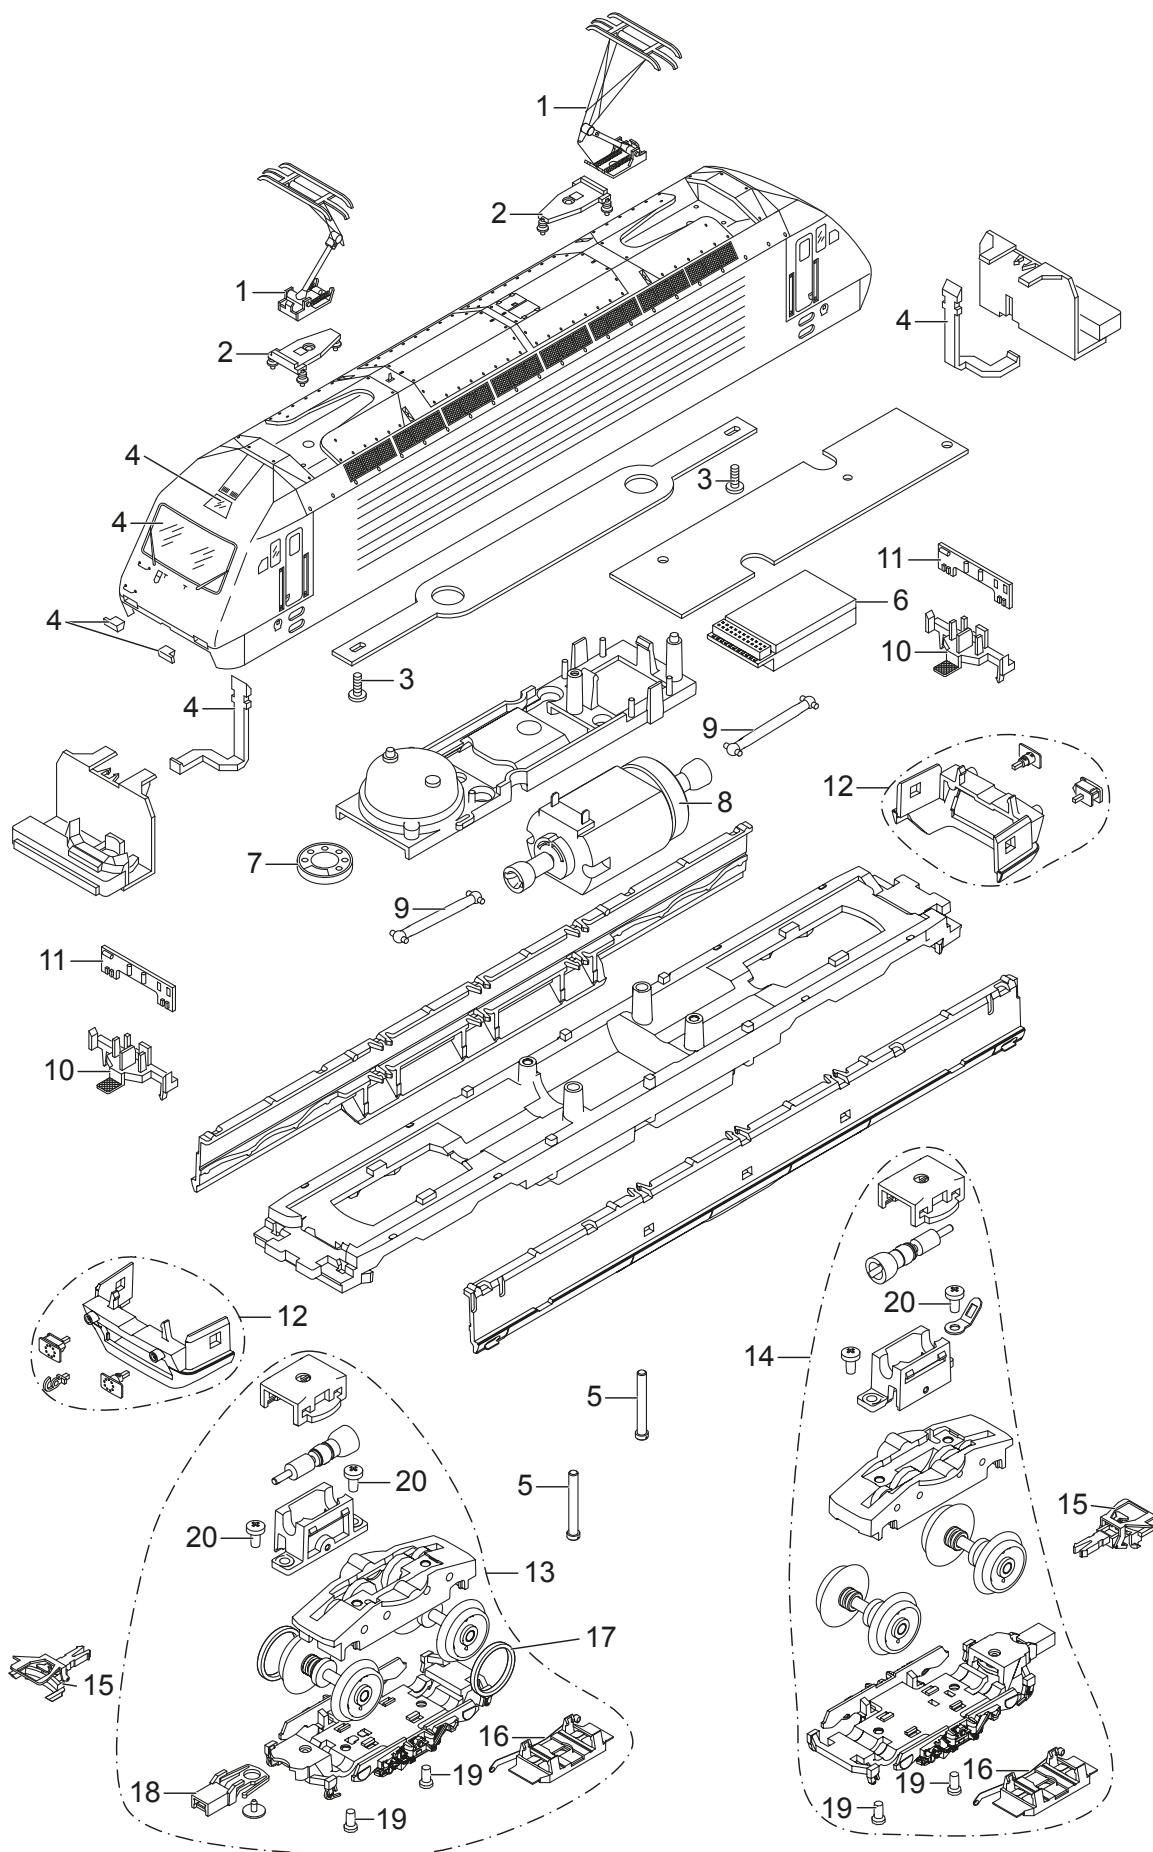

Einzelteile der Lokomotive 22910

TRIX H0

Details der Darstellung können von dem Modell abweichen.

Einzelteile der Lokomotive 22910

Lfd. Nr.	Benennung	Bestell-Nr.
1	Einholmstromabnehmer	E336 035
2	Trägerisolation	E416 060
3	Schraube	E750 200
4	Glasteile	E279 091
5	Schraube	E785 200
6	Decoder	334 653
7	Lautsprecher	E182 576
8	Motor	E277 984
9	Kardanwelle	E408 929
10	Lampenhalter	E170 888
11	Beleuchtungseinheit	E332 023
12	Pufferbohle	E337 797
13	Treibgestell vorne	E337 798
14	Treibgestell hinten	E337 799
15	Kurzkupplung	E701 630
16	Schleifer	E204 535
17	Haftreifen	7 154
18	Kupplungsdeichsel	—
19	Schraube	E786 790
20	Schraube	E786 540
	Haken	E282 390

Hinweis: Einige Teile werden nur ohne oder mit anderer Farbgebung angeboten.

Teile, die hier nicht aufgeführt sind, können nur im Rahmen einer Reparatur im Märklin-Reparatur-Service repariert werden.