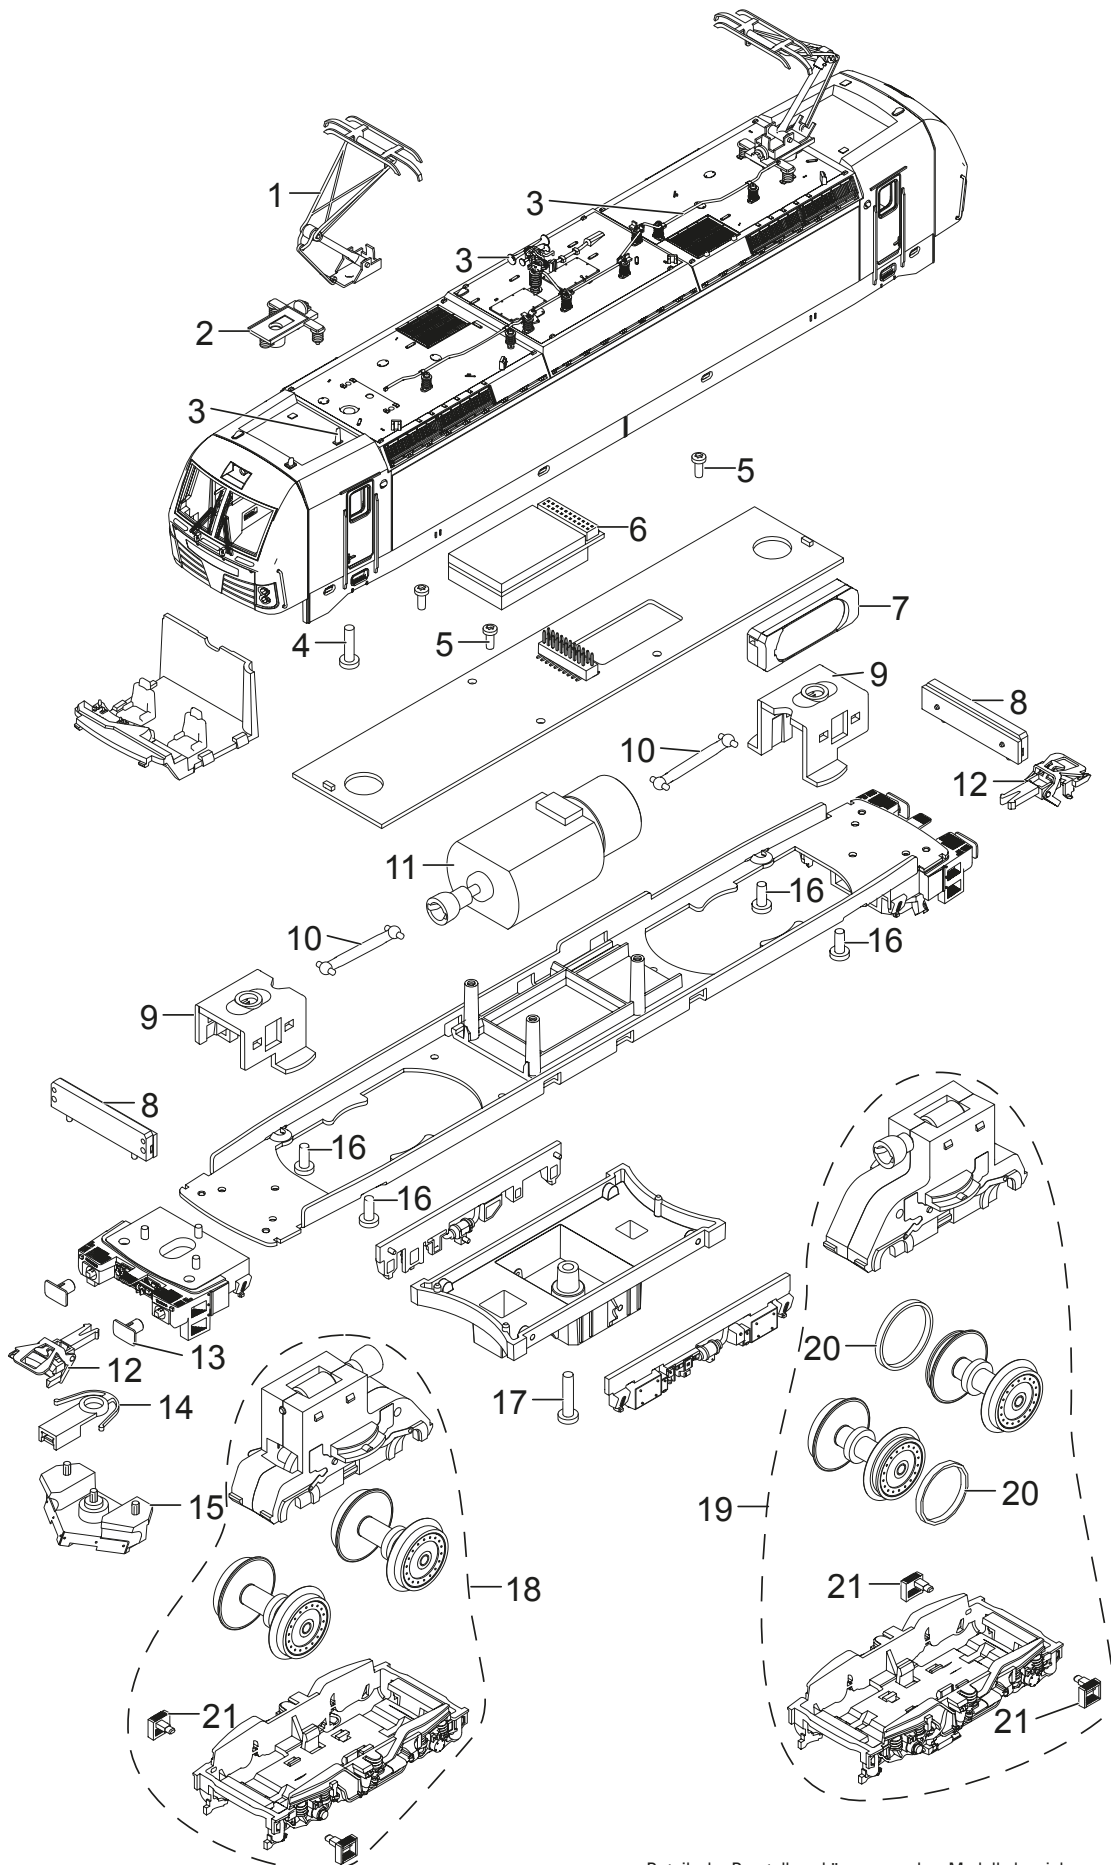

# Einzelteile der Lokomotive 22690

**TRIX**  
H0

Details der Darstellung können von dem Modell abweichen.

# Einzelteile der Lokomotive 22690

Lfd. Nr.	Benennung	Bestell-Nr.
1	Stromabnehmer	E116 071
2	Trägerisolation	E204 034
3	Dachausrüstung	E272 742
4	Schraube	E142 373
5	Schraube	E786 341
6	Decoder	330 144
7	Lautsprecher	E250 212
8	Beleuchtung	E260 689
9	Halteklammer	E264 728
10	Kardanwelle	E301 807
11	Motor	E264 717
12	Kurzkupplung	E701 630
13	Puffer	E277 099
14	Kupplungsschacht	E408 947
15	Schienenräumer	E260 687
16	Schraube	E289 715
17	Schraube	E277 555
18	Treibgestell vorn	E263 037
19	Treibgestell hinten	E277 554
20	Haftreifen	7 153
21	Trittstufen	E272 803