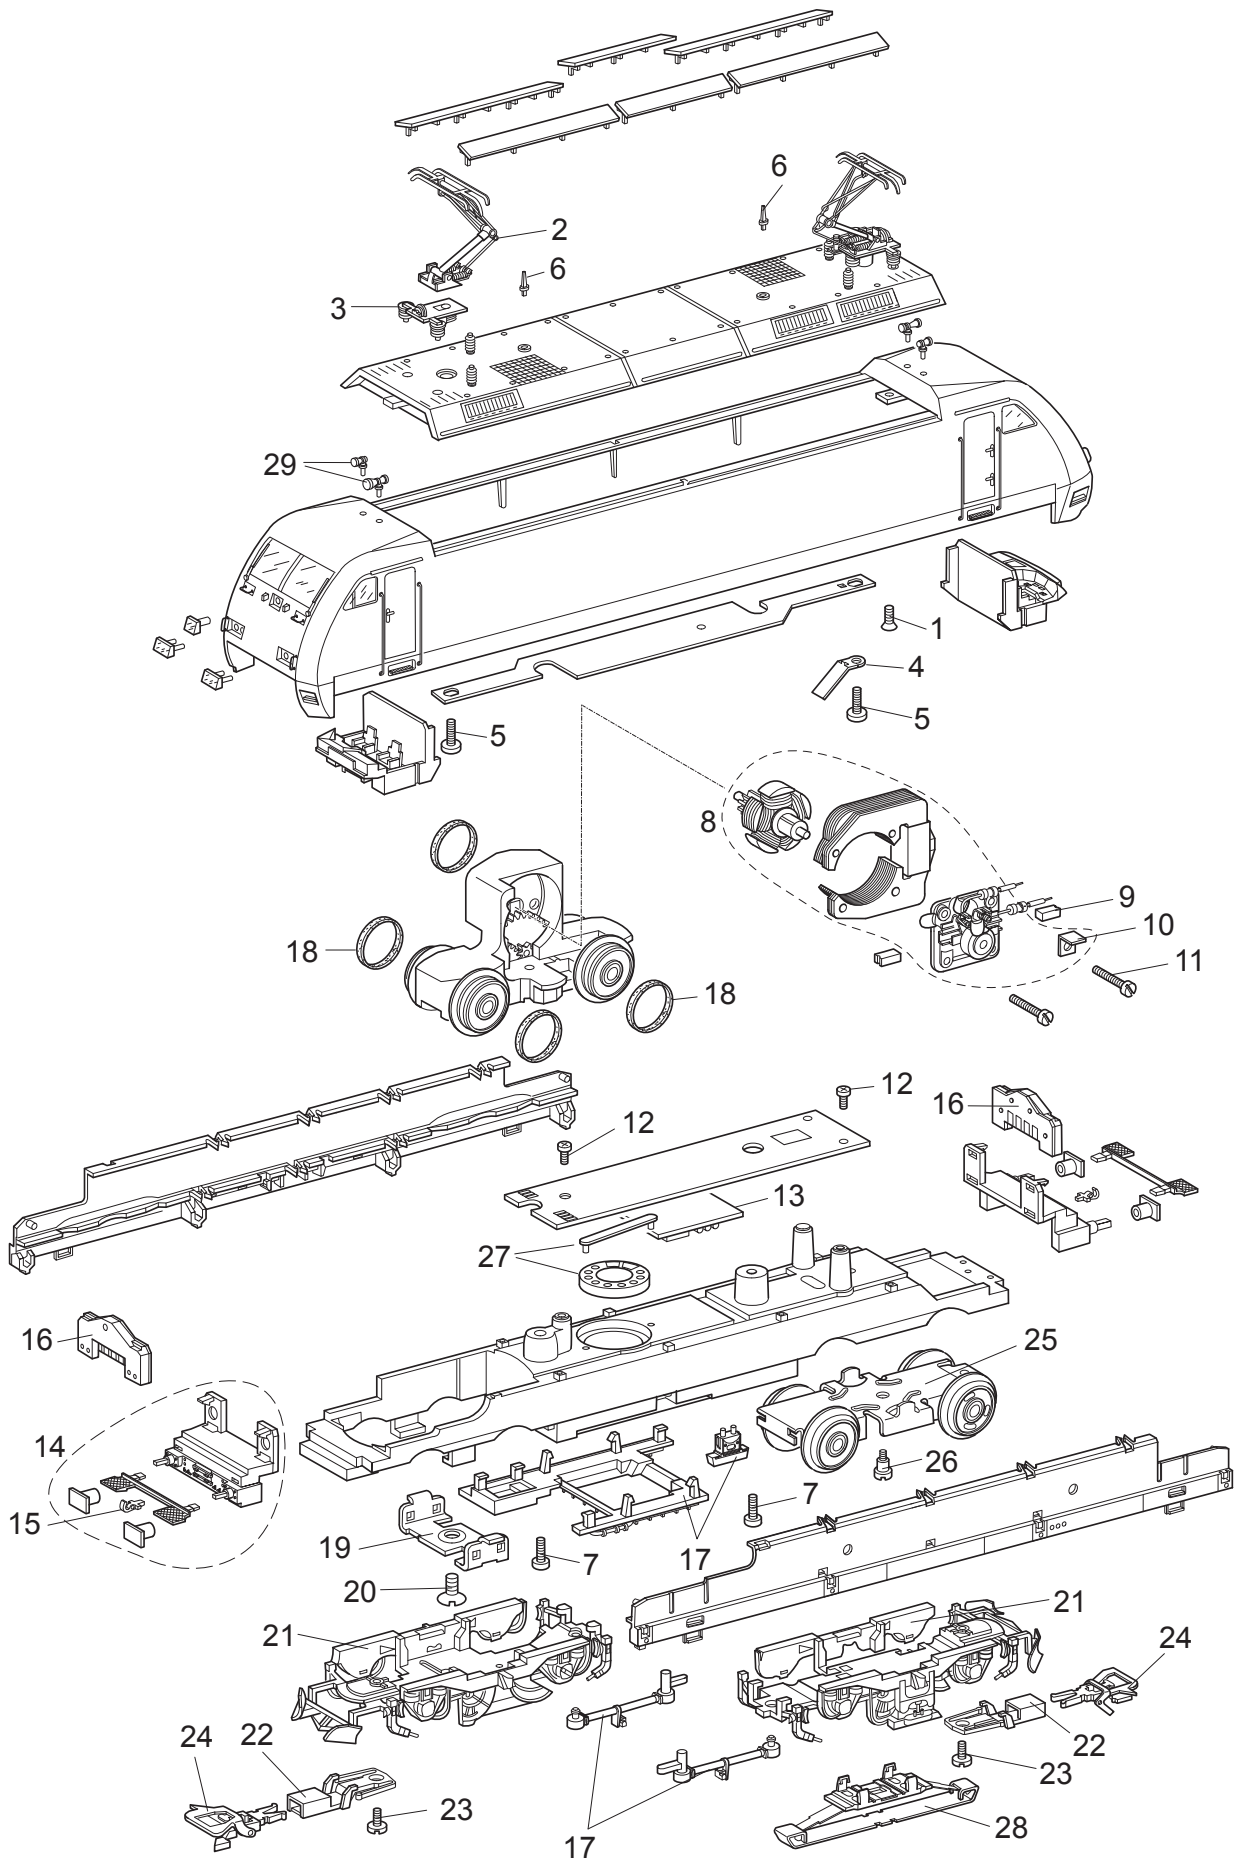

Einzelteile der Lokomotive 39375

Einzelteile der Lokomotive 39375

| Lfd. Nr. | Benennung | Bestell-Nr. |
|----------|----------------------|-------------|
| 1 | Schraube | E786 790 |
| 2 | Einarm-Stromabnehmer | E610 677 |
| 3 | Trägerisolation | E559 130 |
| 4 | Kontaktfeder | E494 260 |
| 5 | Schraube | E750 250 |
| 6 | Antenne | E374 720 |
| 7 | Schraube | E785 070 |
| 8 | Motor | E165 841 |
| 9 | Graphitbürste | E601 460 |
| 10 | Lötfahne | E231 470 |
| 11 | Schraube | E785 140 |
| 12 | Schraube | E786 750 |
| 13 | Decoder | 266 933 |
| 14 | Pufferbohle | E168 899 |
| 15 | Haken | E282 390 |
| 16 | Beleuchtungseinheit | E123 905 |
| 17 | Kleinteile | E168 901 |
| 18 | Haftreifen | 7 153 |
| 19 | Stützblech | E214 620 |
| 20 | Schraube | E786 190 |
| 21 | Drehgestellblenden | E188 146 |
| 22 | Kupplungsdeichsel | E440 630 |
| 23 | Schraube | E750 200 |
| 24 | Kupplung | E701 630 |
| 25 | Drehgestell | E202 727 |
| 26 | Schraube | E753 510 |
| 27 | Lautsprecher | E182 576 |
| 28 | Schleifer | E206 370 |
| 29 | Signalhörner | E177 524 |

Hinweis: Einige Teile werden nur ohne oder mit anderer Farbgebung angeboten.
Teile, die hier nicht aufgeführt sind, können nur im Rahmen einer Reparatur im Märklin Reparatur-Service repariert werden.