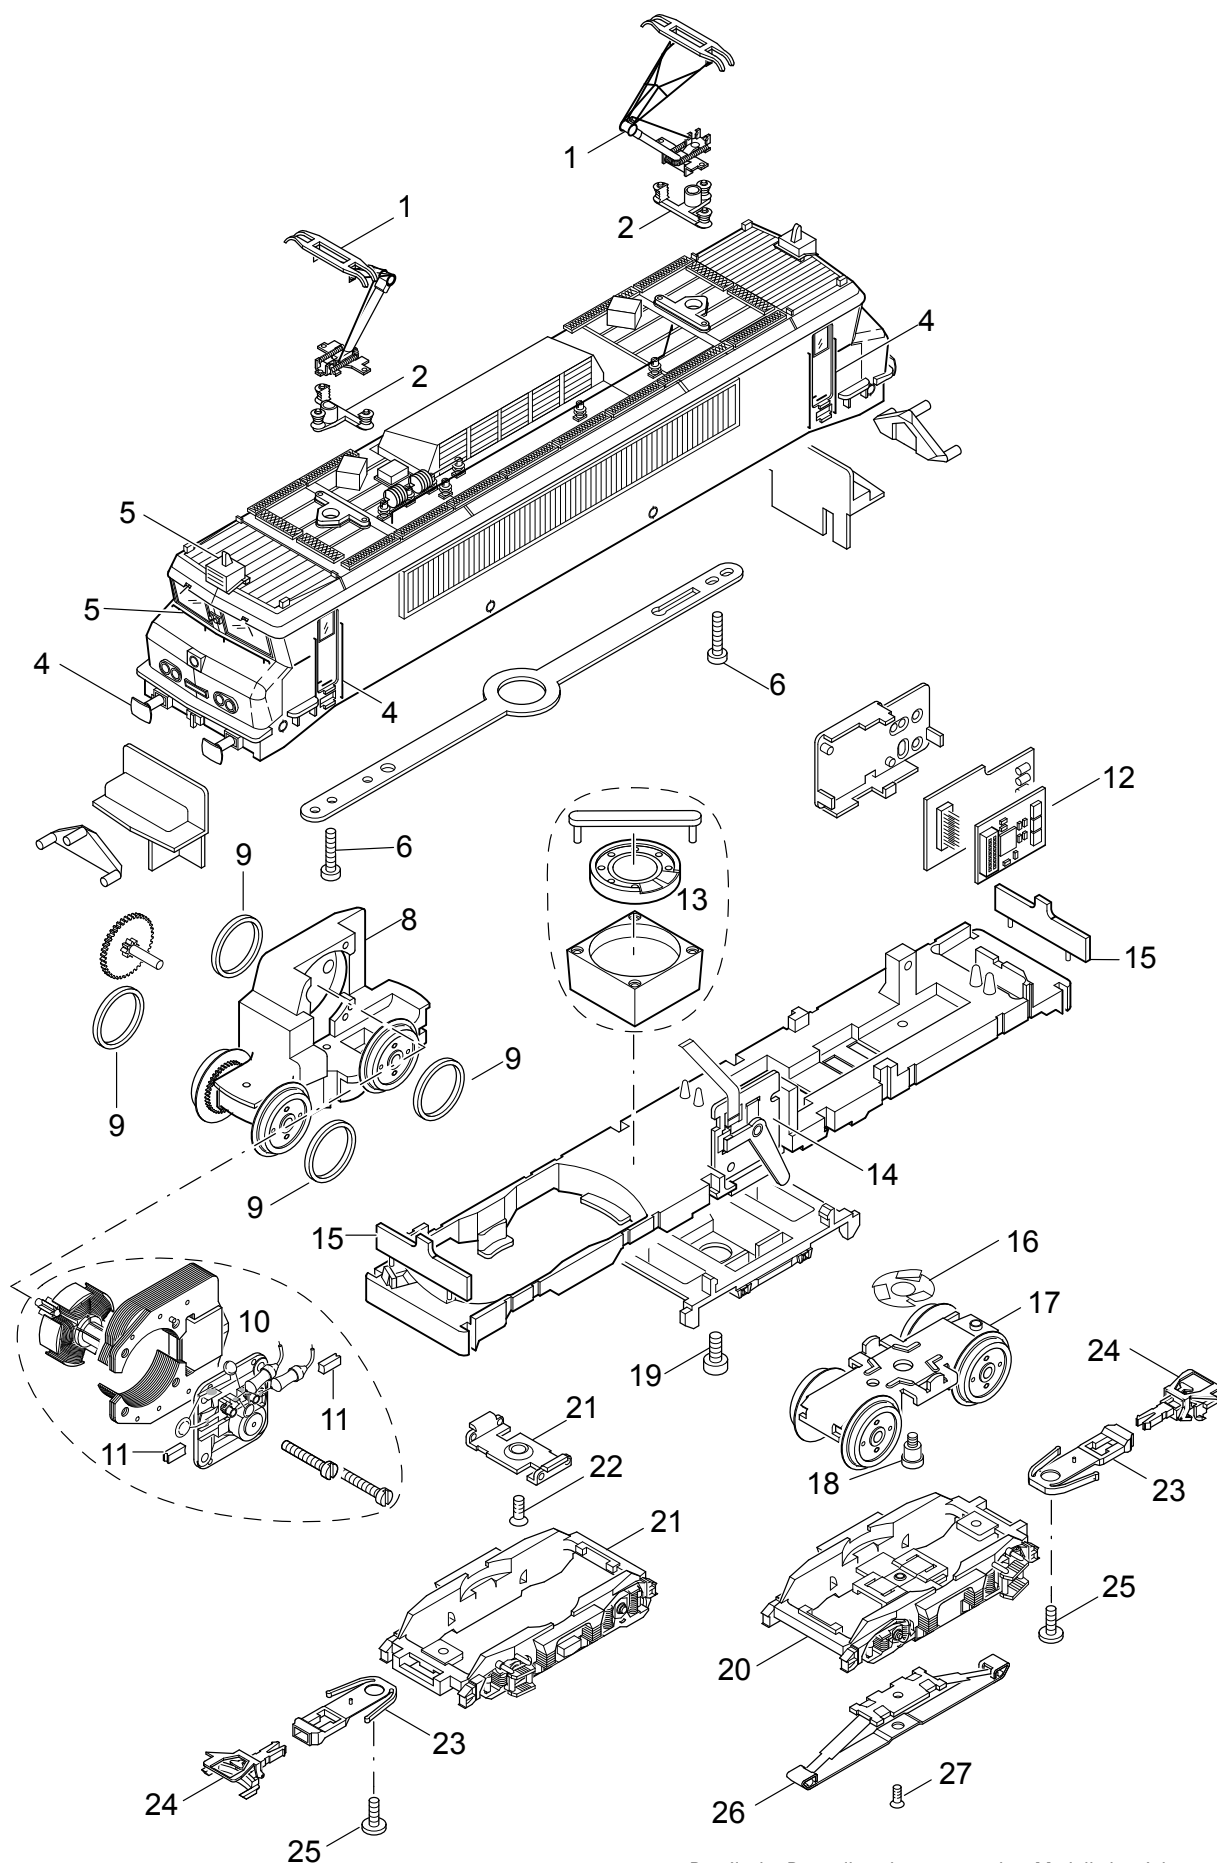

# Einzelteile der Lokomotive 37269

Details der Darstellung können von dem Modell abweichen

# Einzelteile der Lokomotive 37269

| Lfd. Nr. | Benennung             | Bestell-Nr. |
|----------|-----------------------|-------------|
| 1        | Einholm-Stromabnehmer | E615 390    |
| 2        | Trägerisolation       | E340 130    |
| 3        | Griffstange           | E215 910    |
| 4        | Puffer                | E761 210    |
| 5        | Haube, Griffstange    | E187 260    |
| 6        | Schraube              | E785 120    |
| 7        | Schraube              | E785 250    |
| 8        | Treibgestell          | E393 570    |
| 9        | Haftreifen            | 7 153       |
| 10       | Motor                 | 60 943      |
| 11       | Motorbürste           | E601 460    |
| 12       | Decoder               | 180 220     |
| 13       | Lautsprecher          | E183 895    |
| 14       | Umschalter            | E214 760    |
| 15       | Beleuchtungseinheit   | E183 280    |
| 16       | Federscheibe          | E401 640    |
| 17       | Drehgestell           | E393 580    |
| 18       | Schraube              | E753 510    |
| 19       | Drehgestellrahmen     | E469 540    |
| 20       | Drehgestellrahmen     | E248 170    |
| 21       | Stützblech            | E214 620    |
| 22       | Schraube              | E786 190    |
| 23       | Kupplungsschacht      | E404 020    |
| 24       | Kurzkupplung          | E701 630    |
| 25       | Schraube              | E750 200    |
| 26       | Schleifer             | 7 164       |
| 27       | Schraube              | E786 790    |