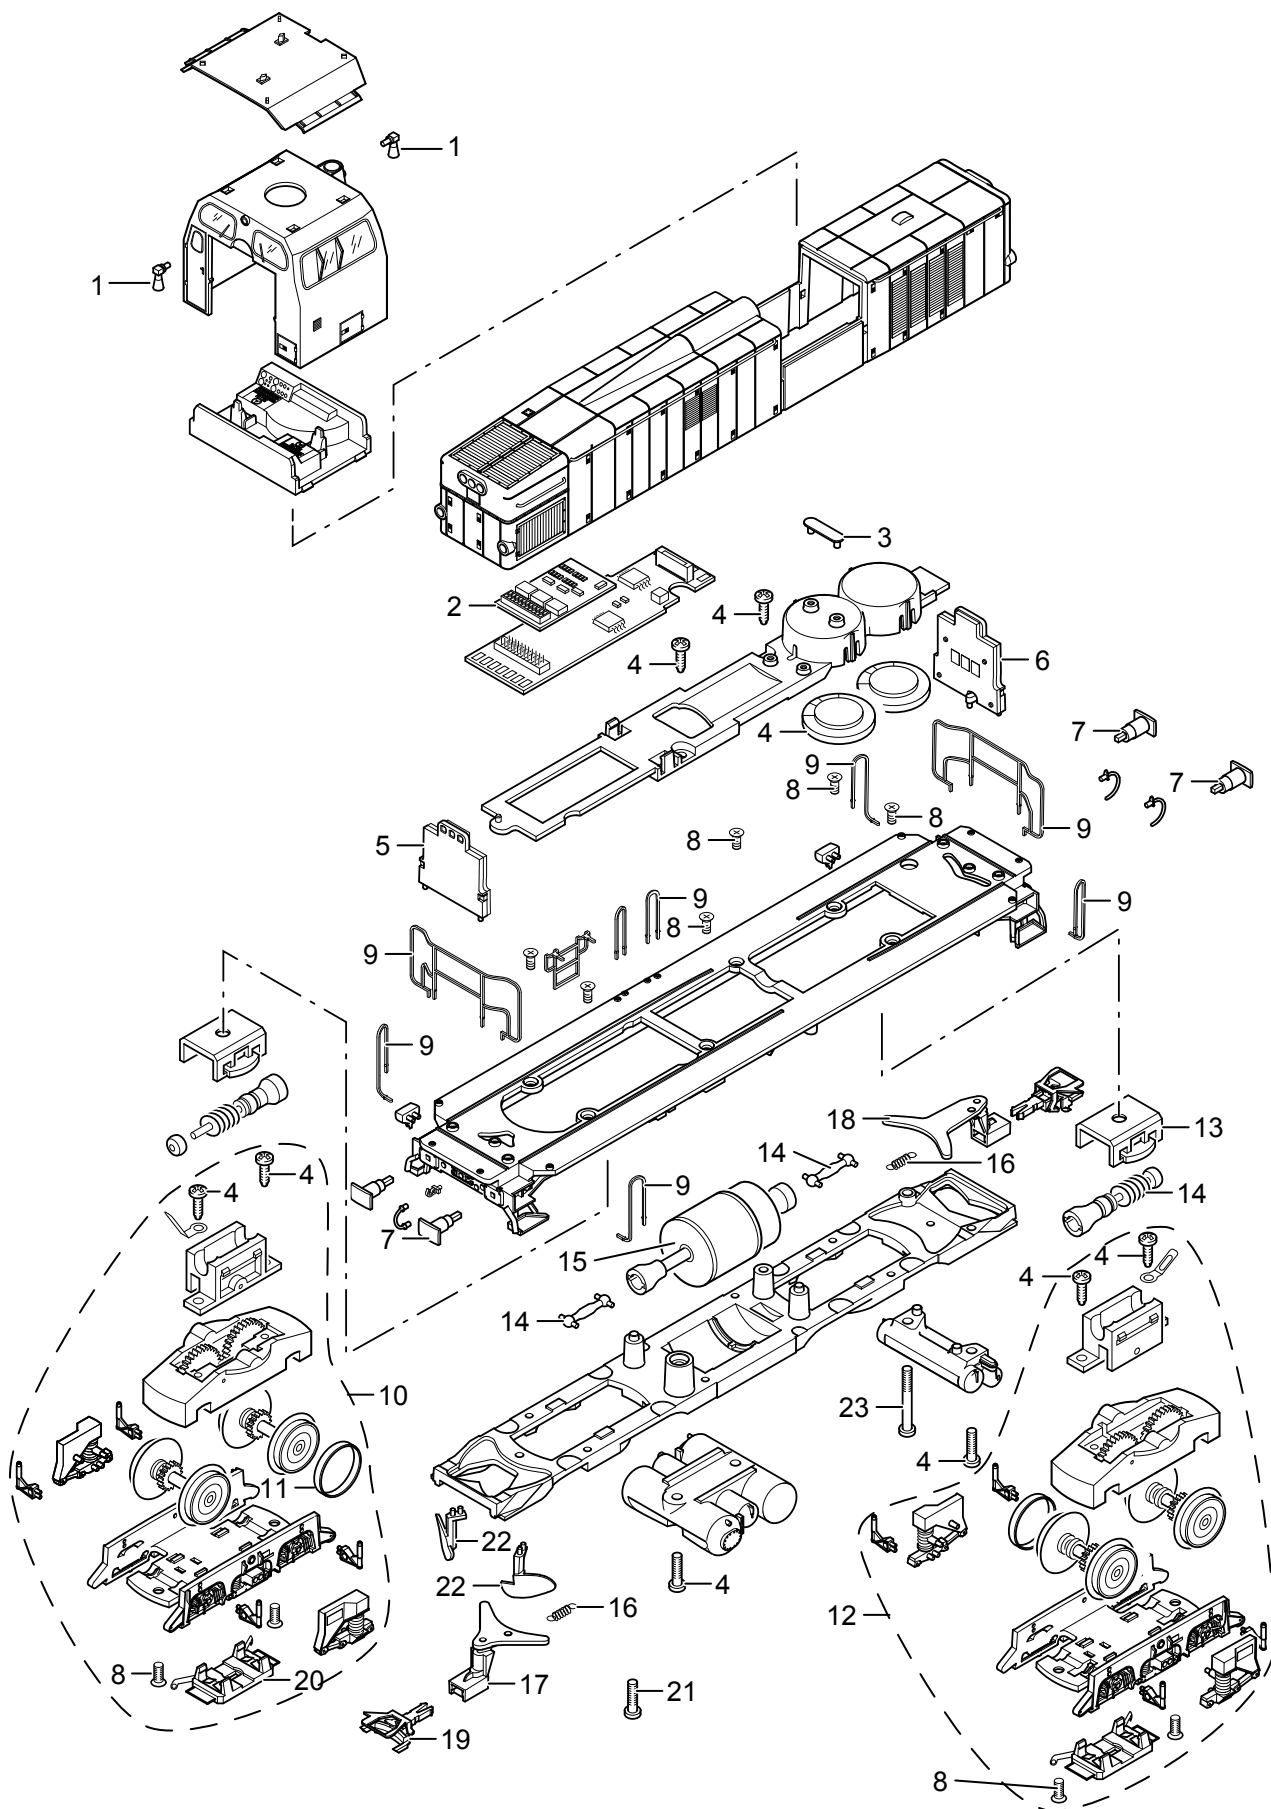

# Einzelteile der Lokomotive 22837

# TRIX H0

Details der Darstellung können von dem Modell abweichen.

# Einzelteile der Lokomotive 22837

Lfd. Nr.	Benennung	Bestell-Nr.
1	Horn	E146 133
2	Decoder	239 704
3	Lautspr.,Haltebügel	E184 136
4	Schraube	E786 750
5	Leiterplatte Beleuchtung	E125 653
6	Leiterplatte Beleuchtung	E125 650
7	Puffer	E235 705
8	Schraube	E786 790
9	Geländer, Treppe	E247 061
10	Treibgestell vorn	E239 653
11	Haftreifen	7 154
12	Treibgestell hinten	E239 654
13	Halteklammer	E230 561
14	Wellen	E247 062
15	Motor	E235 331
16	Schaltschieberfeder	7 194
17	Kupplungsdeichsel	E119 863
18	Kupplungsdeichsel	E125 636
19	Kurzkupplung	E701 630
20	Schleifer	E204 535
21	Schraube	E785 200
22	Schienenräumer rechts + links	E247 063
23	Schraube	E785 740
	Haken	E282 390
	Bremsschlauch	E126 636