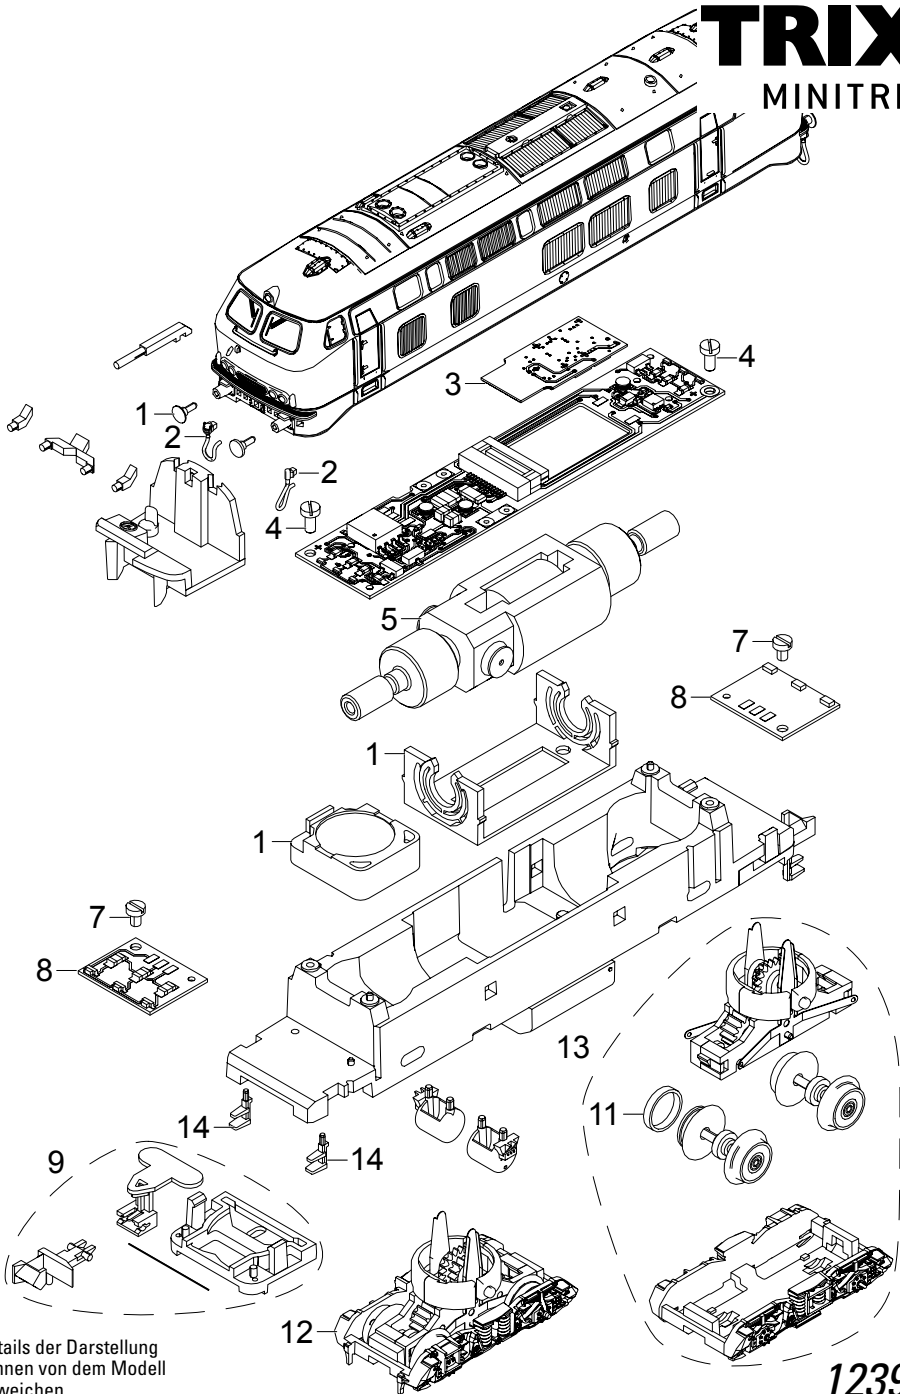

TRIX

MINITRIX

Details der Darstellung
können von dem Modell
abweichen.

12391

1	Puffer, Handstangen	E191 170
2	Leitungen	E193 361
3	Decoder	E178 238
4	Schraube	E19 8001 28
5	Motor	E178 221
6	Motorlager	E324 194
7	Schraube	E785 150
8	LP Beleuchtung	E167 873
9	Kupplung	E193 364
10	Lautsprecher	E192 490
11	Haftreifen	E12 2273 00
12	Drehgestell	E178 224
13	Drehgestell	E178 233
14	Rangiertritt	E178 431
	Kupplungshaken, Bremsschlauch	E180 834