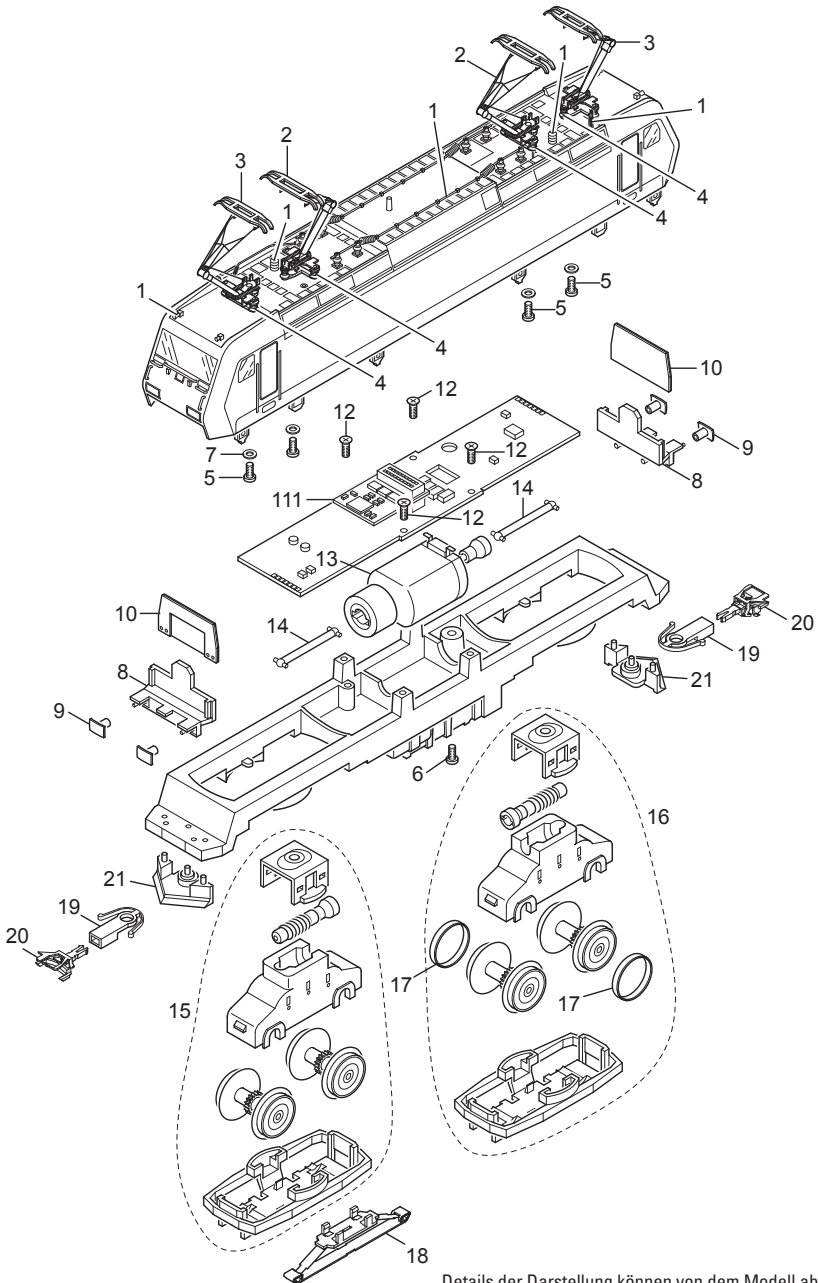

Einzelteile der Lokomotive 36624

märklin
HO

Details der Darstellung können von dem Modell abweichen.

Einzelteile der Lokomotive 36624

Lfd. Nr.	Benennung	Bestell-Nr.
1	Dachausrüstung	E243 626
2	Einarm-Stromabnehmer	E610 677
3	Einarm-Stromabnehmer	E610 678
4	Trägerisolation	E408 886
5	Schraube	E785 340
6	Schraube	E785 070
7	Isolierscheibe	E721 130
8	Pufferbohle	E132 922
9	Puffer	E203 618
10	Beleuchtung	E190 372
11	Decoder	271 127
12	Schraube	E786 750
13	Motor	E408 905
14	Kardanwelle	E408 929
15	Antriebseinheit vorne	E167 074
16	Antriebseinheit hinten	E167 075
17	Haftreifen	7 153
18	Schleifer	E206 370
19	Kupplungsschacht	E408 947
20	Kurzkupplung	E701 630
21	Schienenräumer	E408 932
	Lautsprecher	E182 576

Hinweis: Einige Teile werden nur ohne oder mit anderer Farbgebung angeboten.

Teile, die hier nicht aufgeführt sind, können nur im Rahmen einer Reparatur im Märklin-Reparatur-Service repariert werden.