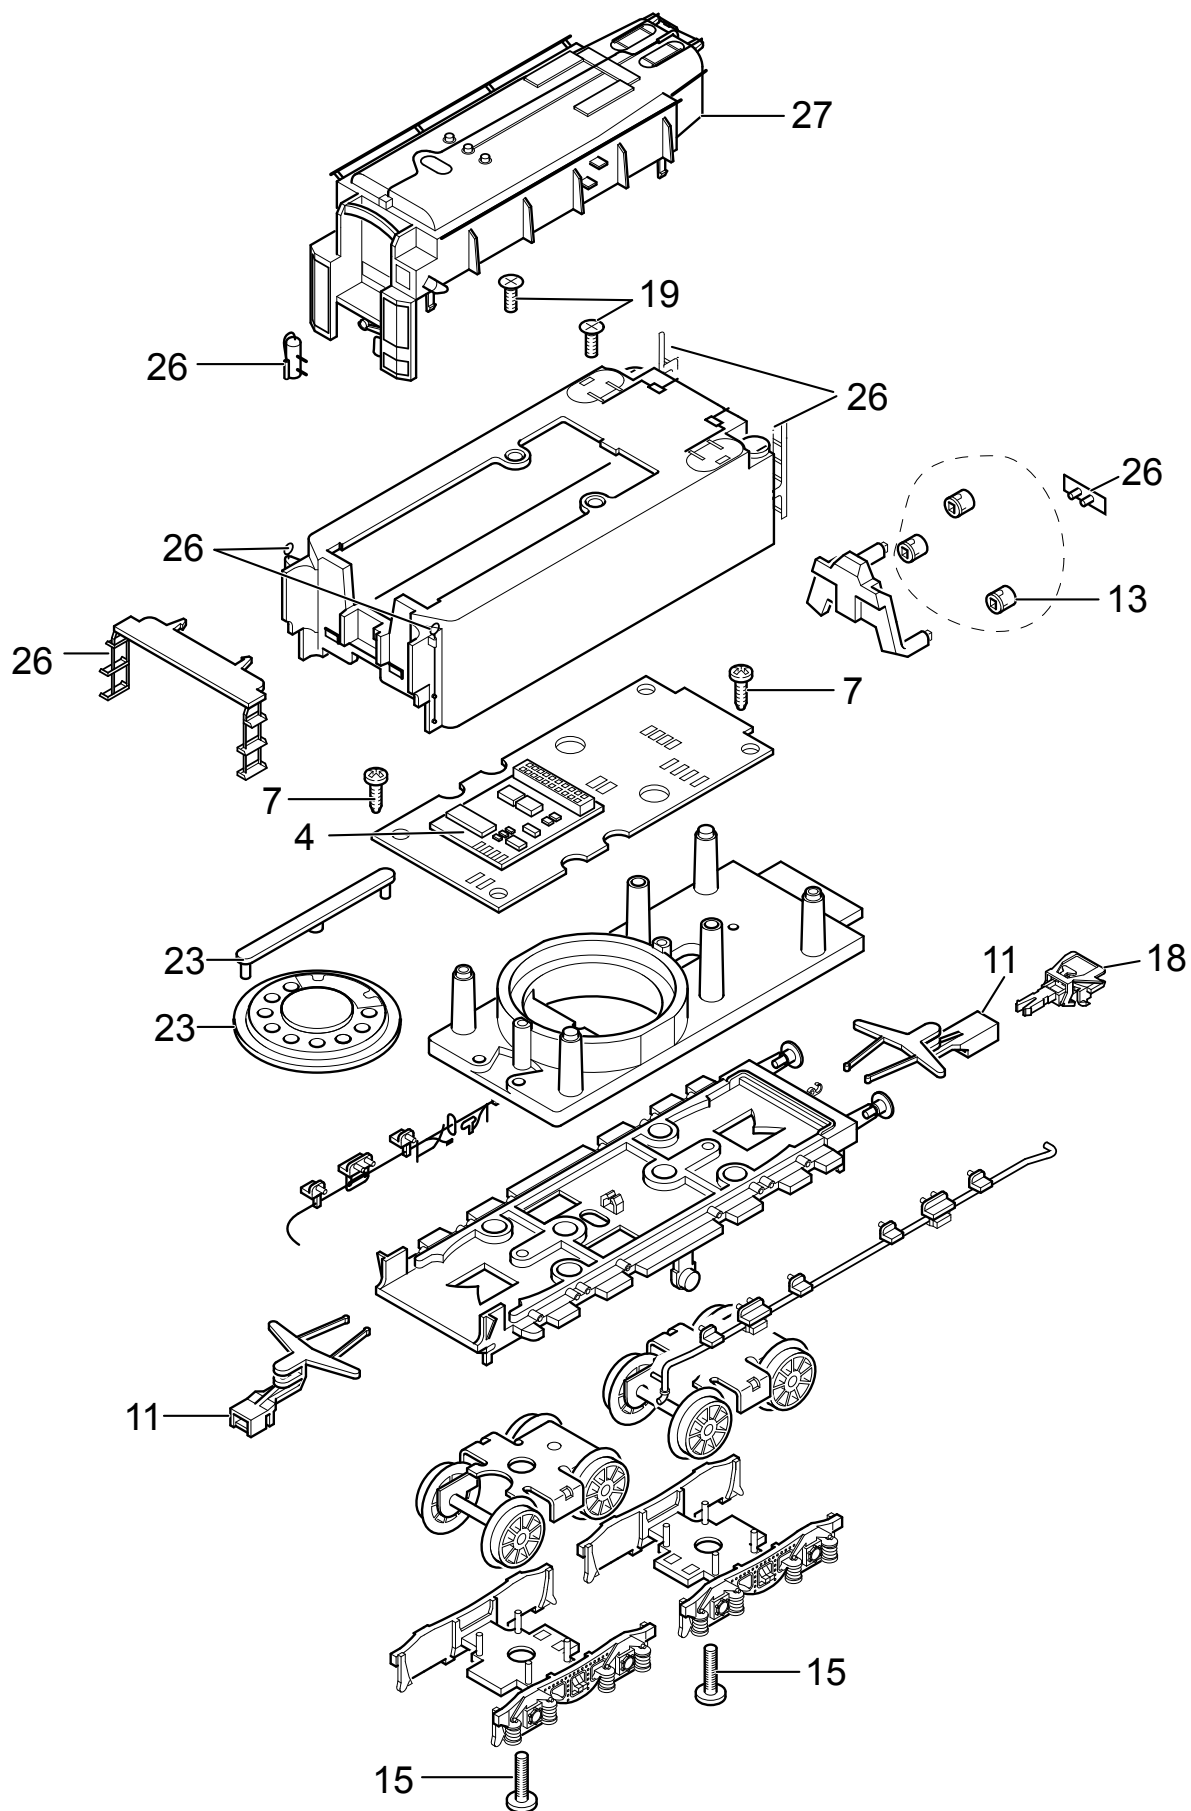

# Einzelteile der Lokomotive 22374

# TRIX H0

Details der Darstellung können von dem Modell abweichen.

# Einzelteile der Lokomotive 22374

Details der Darstellung können von dem Modell abweichen.

# Einzelteile der Lokomotive 22374

Lfd. Nr.	Benennung	Bestell-Nr.
1	Windleitbleche	E178 852
2	Motor	E163 818
3	Schraube	E786 341
4	Decoder	166 837
5	Schraube	E223 431
6	Schraube	E143 781
7	Schraube	E786 540
8	Vorlaufgestell	E180 246
9	Laufgestell	E166 669
10	Haftreifen	E220 530
11	Deichsel, Zugstange	E178 856
12	Schraube	E786 790
13	Laternen	E130 059
14	Pufferbohle	E178 857
15	Schraube	E750 230
16	Schleifer	E103 828
17	Druckfeder	E15 2097 00
18	Kurzkupplung	E701630
19	Schraube	E785200
20	Schraube	E786750
21	Schraube	E19 7086 28
22	Zugfeder	E200 330
23	Lautsprecher	E180 731
24	Gestänge links	E160 946
25	Gestänge rechts	E160 942
26	Steckteile Tender	E179026
27	Öltank	E161150
28	Steckteile Lokaufbau	E178866