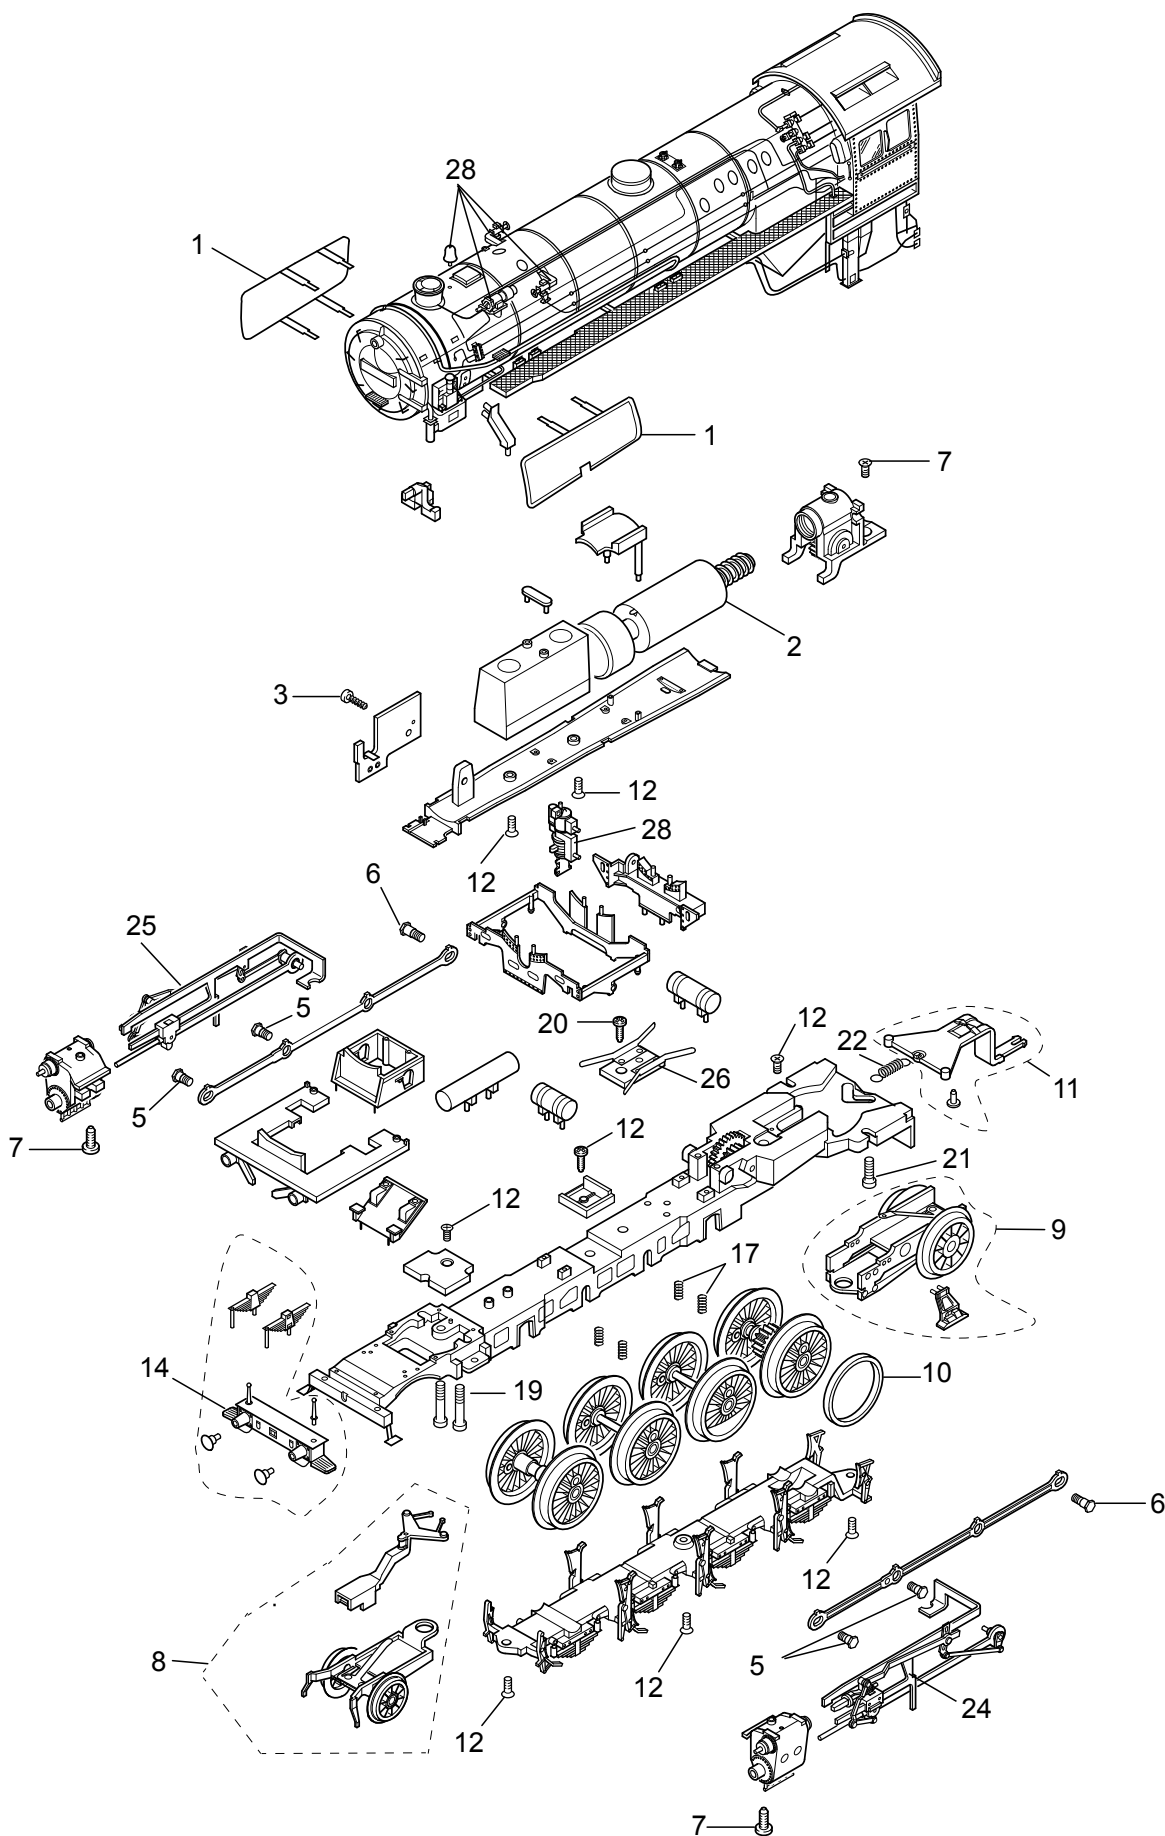

# Einzelteile der Lokomotive 22374

# TRIX H0

Details der Darstellung können von dem Modell abweichen.

# Einzelteile der Lokomotive 22374

Details der Darstellung können von dem Modell abweichen.

# Einzelteile der Lokomotive 22374

Lfd. Nr.	Benennung	Bestell-Nr.
1	Windleitbleche	E178 852
2	Motor	E163 818
3	Schraube	E786 341
4	Decoder	166 837
5	Schraube	E223 431
6	Schraube	E143 781
7	Schraube	E786 540
8	Vorlaufgestell	E180 246
9	Laufgestell	E166 669
10	Haftreifen	E220 530
11	Deichsel, Zugstange	E178 856
12	Schraube	E786 790
13	Laternen	E130 059
14	Pufferbohle	E178 857
15	Schraube	E750 230
16	Schleifer	E103 828
17	Druckfeder	E15 2097 00
18	Kurzkupplung	E701630
19	Schraube	E785200
20	Schraube	E786750
21	Schraube	E19 7086 28
22	Zugfeder	E200 330
23	Lautsprecher	E180 731
24	Gestänge links	E160 946
25	Gestänge rechts	E160 942
26	Steckteile Tender	E179026
27	Öltank	E161150
28	Steckteile Lokaufbau	E178866