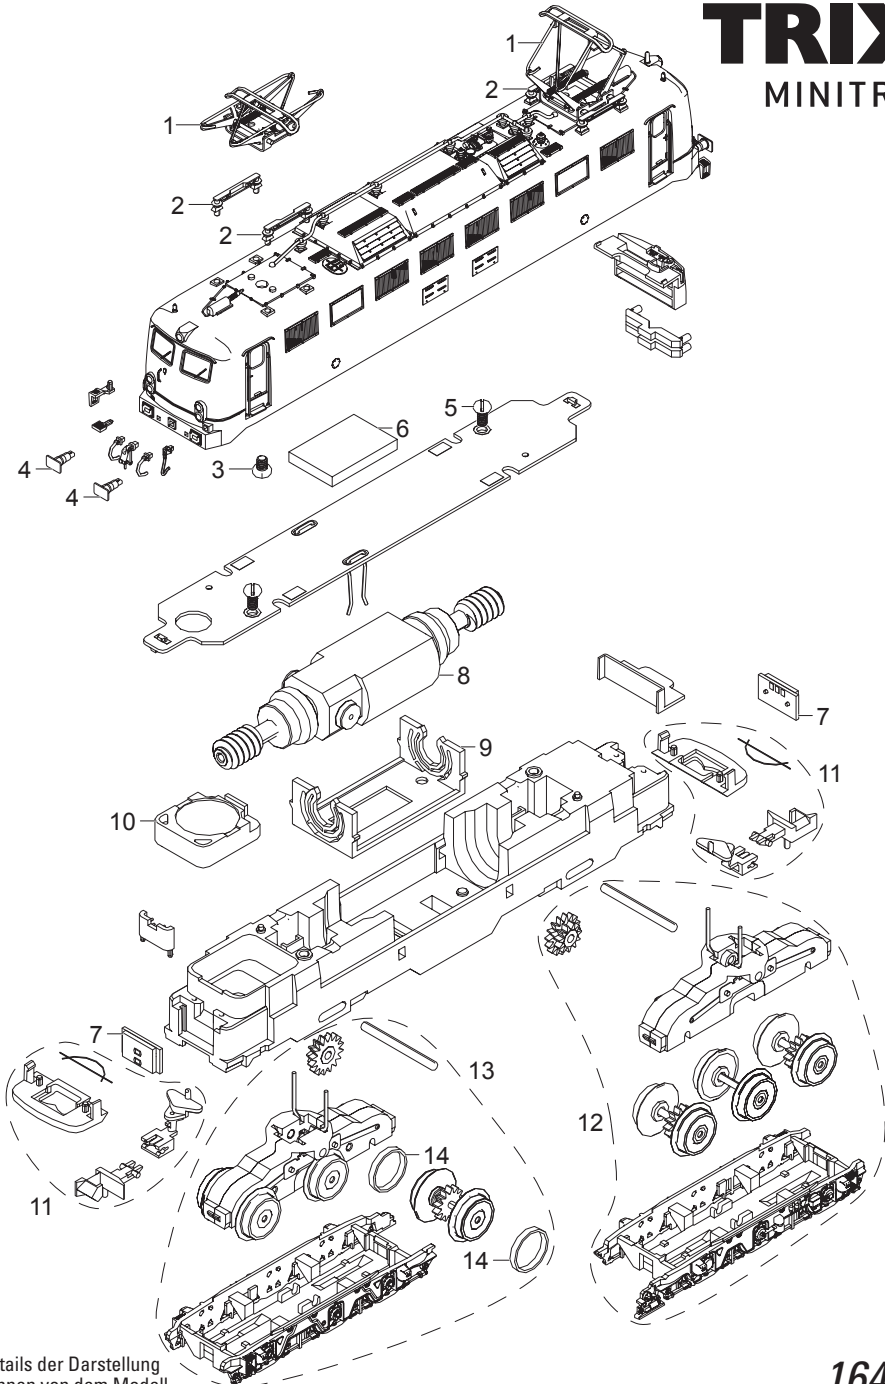

TRIX

MINITRIX

Details der Darstellung
können von dem Modell
abweichen.

16493

1	Stromabnehmer	E160 660
2	Isolator	E12 4021 00
3	Schraube	E19 8002 28
4	Puffer	E22 3369 00
5	Schraube	E19 8050 28
6	Schnittstellenstecker	—
7	Leiterplatte Beleuchtung	E185 375
8	Motor	E183 957
9	Motorlager	E324 194
10	Lautsprecher	E192 490
11	Kupplung	E317 616
12	Drehgestell mit Haftreifen	E253 512
13	Drehgestell	E253 514
14	Haftreifen	E12 2258 00