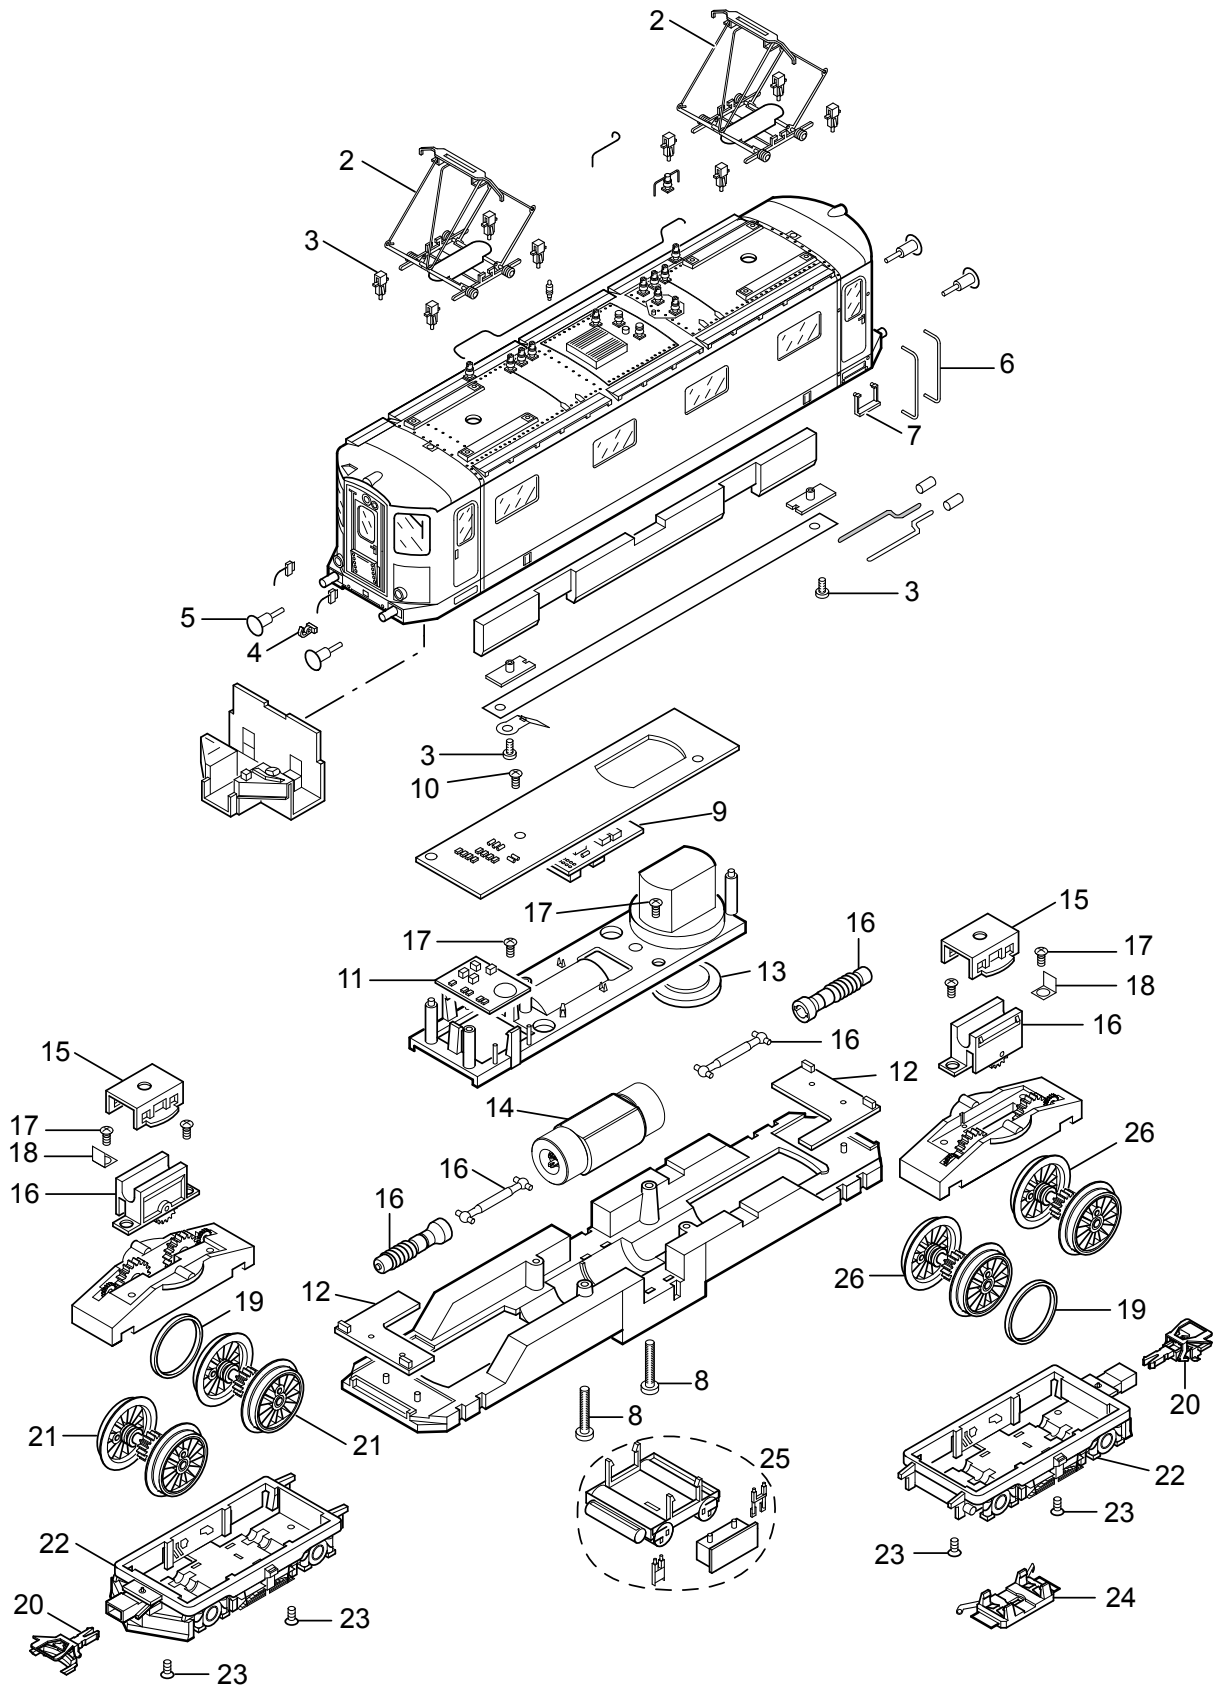

# Einzelteile der Lokomotive 22245

# TRIX H0

Details der Darstellung können von dem Modell abweichen.

# Einzelteile der Lokomotive 22245

Lfd. Nr.	Benennung	Bestell-Nr.
1	Scherenstromabnehmer	E127 816
2	Stütze	E127 782
3	Schraube	E786 880
4	Haken	E282 390
5	Puffer rund	E144 353
	Puffer flach	E123 252
6	Griffstange	E104 439
7	Tritt	E104 123
8	Schraube	E786 430
9	Decoder	192 352
10	Schraube	E786 340
11	Leiterplatte Sound	E115 555
12	Leiterplatte Stirnbeleuchtung	E124 999
13	Lautsprecher	E192 516
14	Motor	E148 297
15	Halteklammer	E230 561
16	Wellen	E192 517
17	Schraube	E786 750
18	Lötfahne	E231 470
19	Haftreifen	7 154
20	Kurzkupplung	E701 630
21	Treibradsätze	E192 701
22	Drehgestellblende	E150 442
23	Schraube	E786 790
24	Schleifer	E204 535
25	Steckteile Lokunterteil	E192 527
26	Treibradsätze	E192 703
	Bremsleitung	E211 303