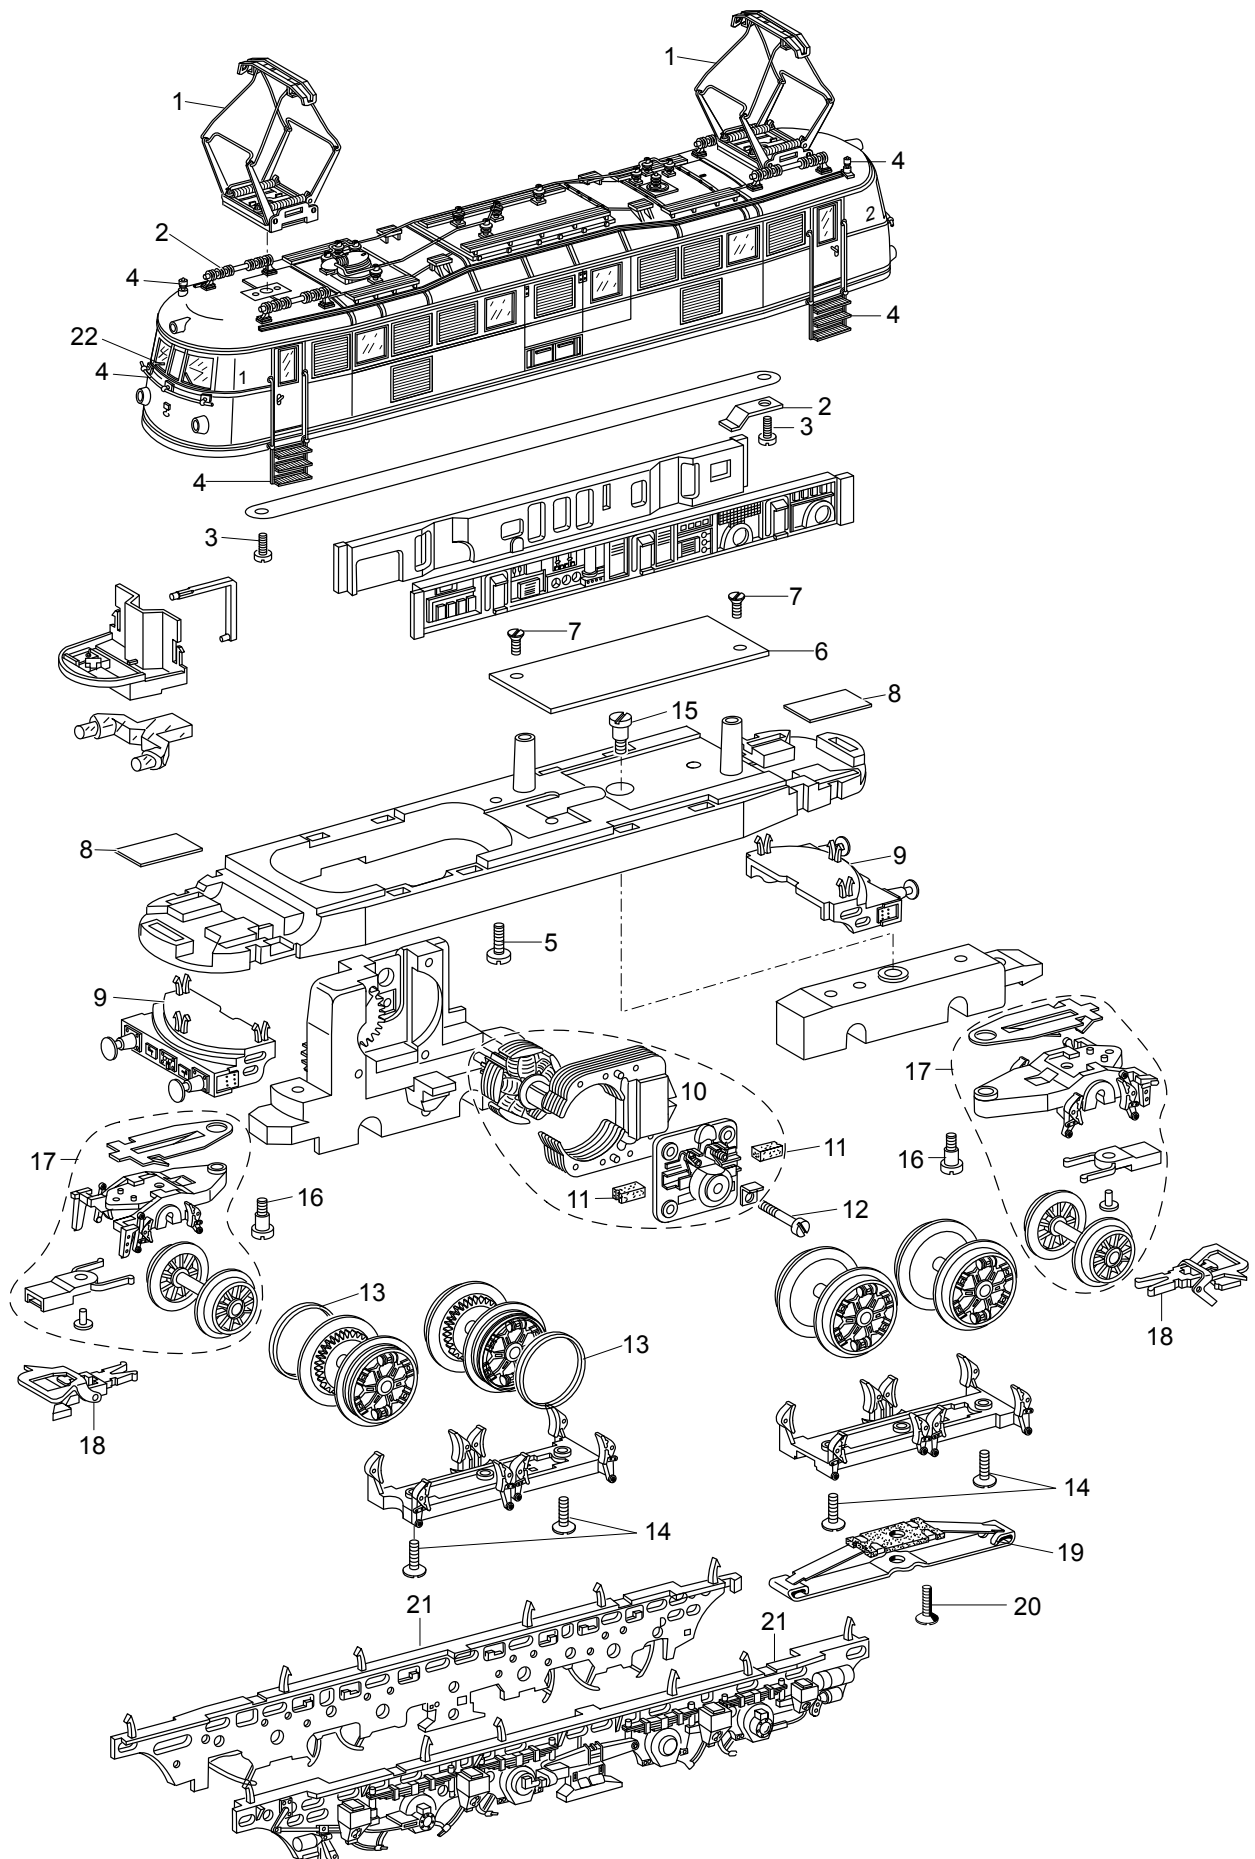

Einzelteile der Lokomotive 37684

Details der Darstellung können von dem Modell abweichen

Einzelteile der Lokomotive 37684

Lfd. Nr.	Benennung	Bestell-Nr.
1	Scherenstromabnehmer	E163 860
2	Attrappe, Platte	E241 675
3	Schraube	E785 070
4	Steckteile	E241 676
5	Schraube	E785 090
6	Decoder	240 692
7	Schraube	E786 750
8	Beleuchtungseinheit	E163 837
9	Pufferbohle	E240 691
10	Motor	E165 841
11	Motorbürsten	E601 460
12	Schraube	E785 140
13	Haftreifen	7 153
14	Schraube	E786 790
15	Schraube	E753 510
16	Schraube	E753 030
17	Vorlauf	E171 769
18	Kupplung	E701 630
19	Schleifer	7 164
20	Schraube	E756 150
21	Lagerblende rechts + links	E182 438
22	Scheibenwischer	E241 677

Hinweis: Einige Teile werden nur ohne oder mit anderer Farbgebung angeboten.

Teile, die hier nicht aufgeführt sind, können nur im Rahmen einer Reparatur im Märklin Reparatur-Service repariert werden.