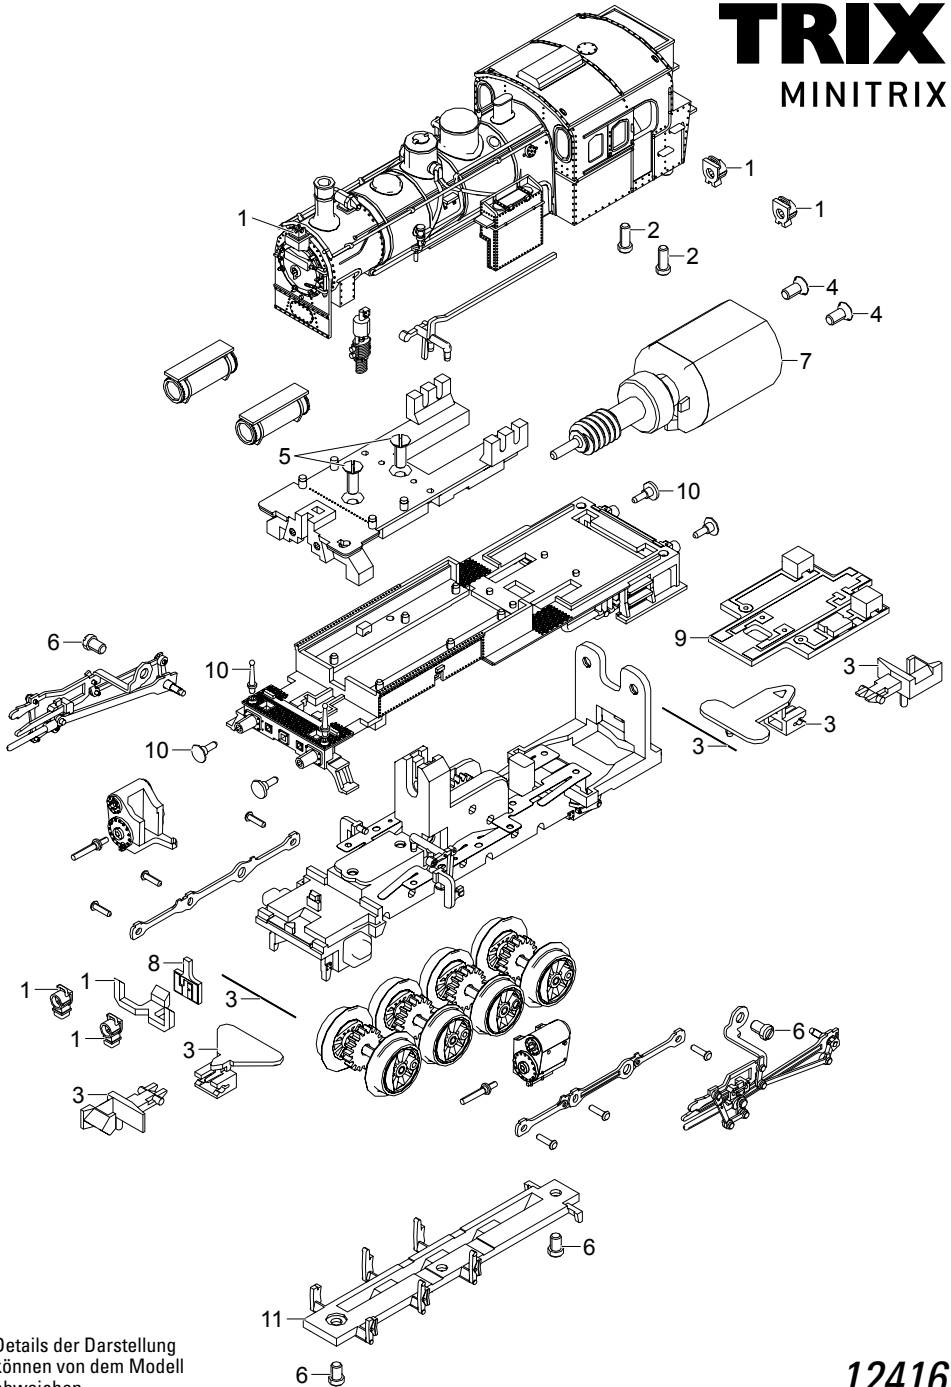

## MINITRIX

Details der Darstellung  
können von dem Modell  
abweichen.

12416

1	Laternen	E191 168
2	Schraube	E19 7094 28
3	Kupplung	E191 169
4	Schraube	E19 8326 28
5	Schraube	E19 8323 28
6	Schraube	E19 7093 28
7	Motor	E127 859
8	Beleuchtungsplatine	E122 001
9	Platine	E122 002
10	Puffer, Handstangen	E191 170
11	Achshalter	E128 300