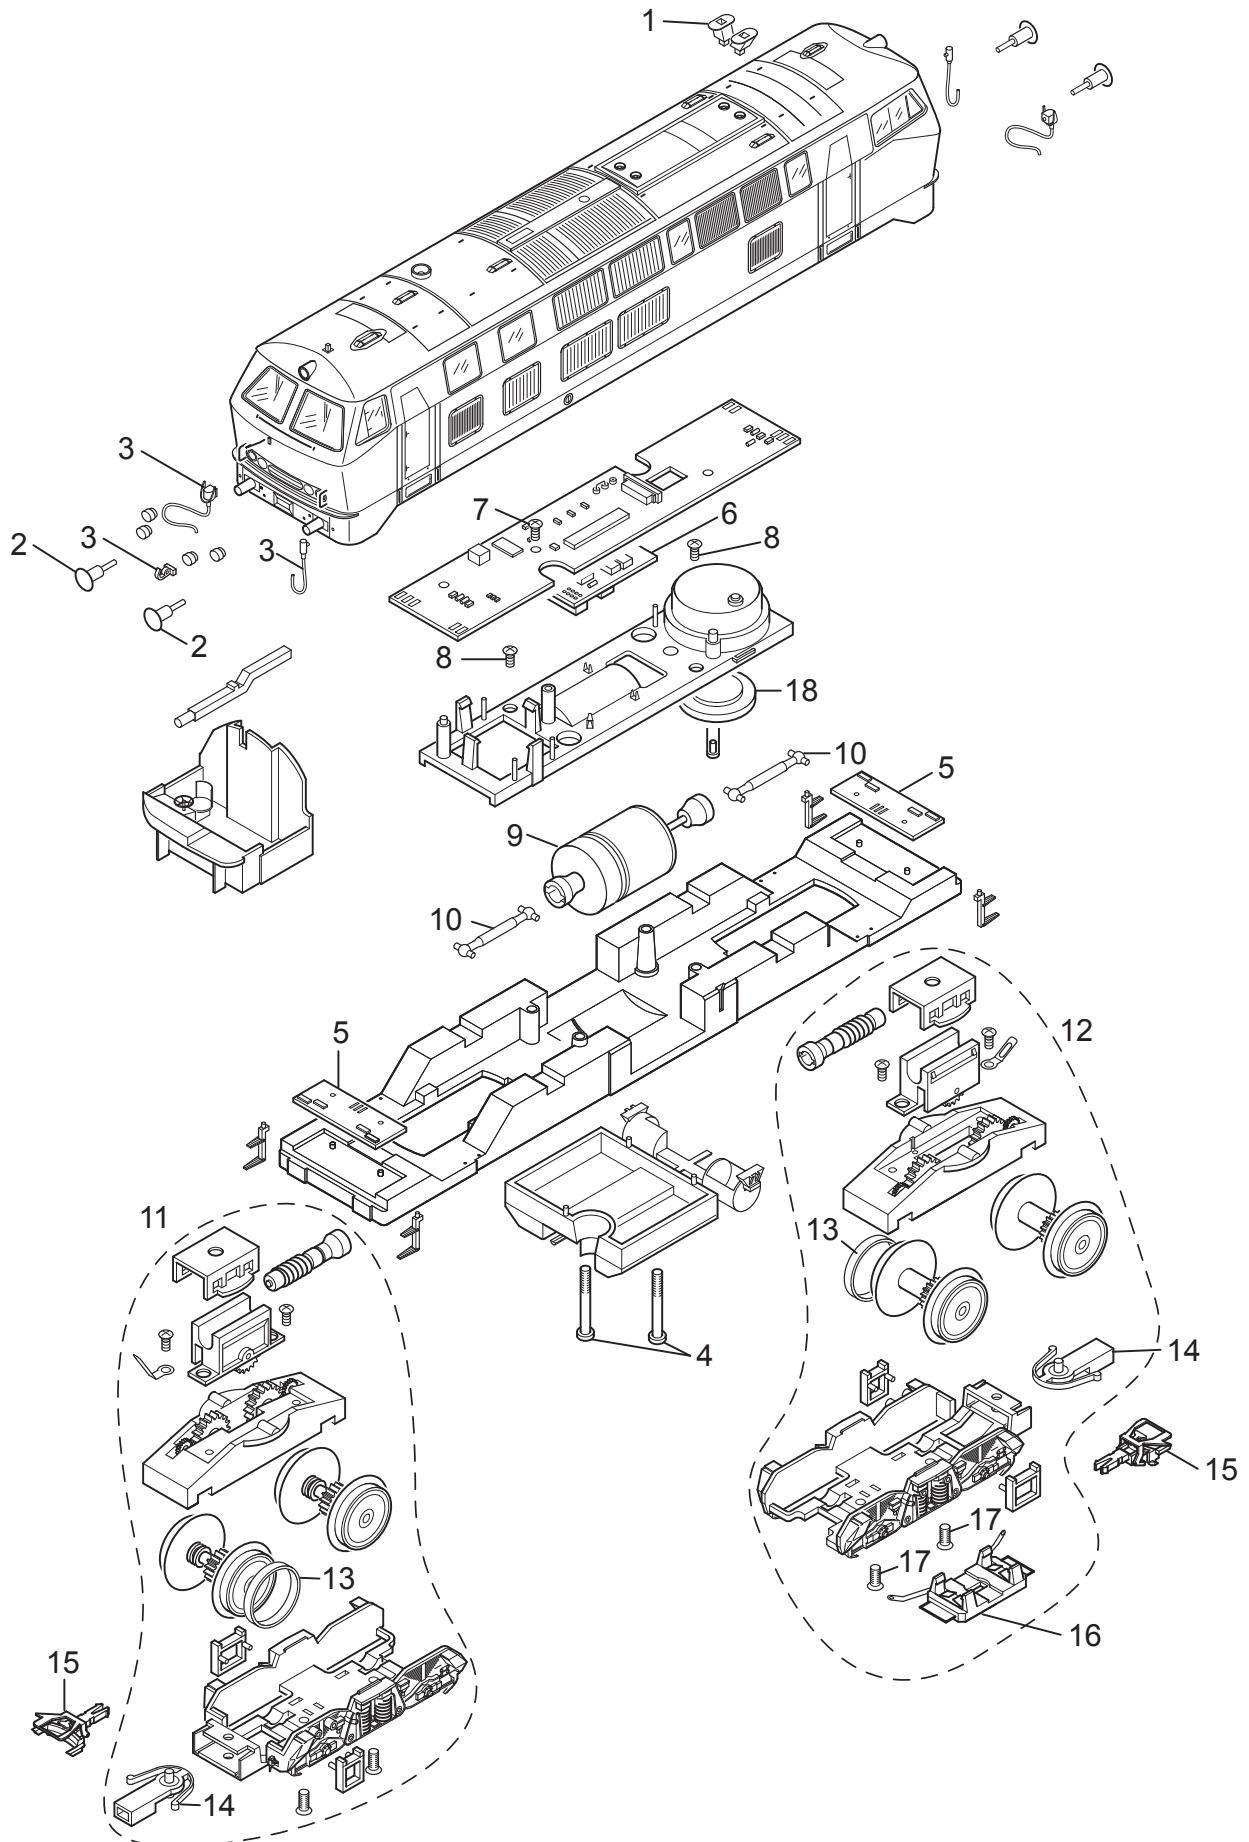

Einzelteile der Lokomotive 22417

TRIX H0

Details der Darstellung können von dem Modell abweichen.

Einzelteile der Lokomotive 22417

Lfd. Nr.	Benennung	Bestell-Nr.
1	Hutzen, Auspuff	E197 647
2	Puffer	E761 860
3	Steckt.Pufferbohle	E125 572
4	Schraube	E786 430
5	Stirnbeleuchtung	E131 118
6	Decoder	253 467
7	Schraube	E786 330
8	Schraube	E786 750
9	Motor	E252 284
10	Kardanwelle	E104 432
11	Antriebseinheit vo.	E255 832
12	Antriebseinheit hi.	E255 833
13	Haftreifen	7 154
14	Kupplungsdeichsel	E101 975
15	Kurzkupplung	E701 630
16	Schleifer	E204 535
17	Schraube	E786 790
18	Lautsprecher	E182 576
	Bremsleitung	E12 5149 00
	Tritte	E125 575

Hinweis: Einige Teile werden nur ohne oder mit anderer Farbgebung angeboten.

Teile, die hier nicht aufgeführt sind, können nur im Rahmen einer Reparatur im Märklin Reparatur-Service repariert werden.