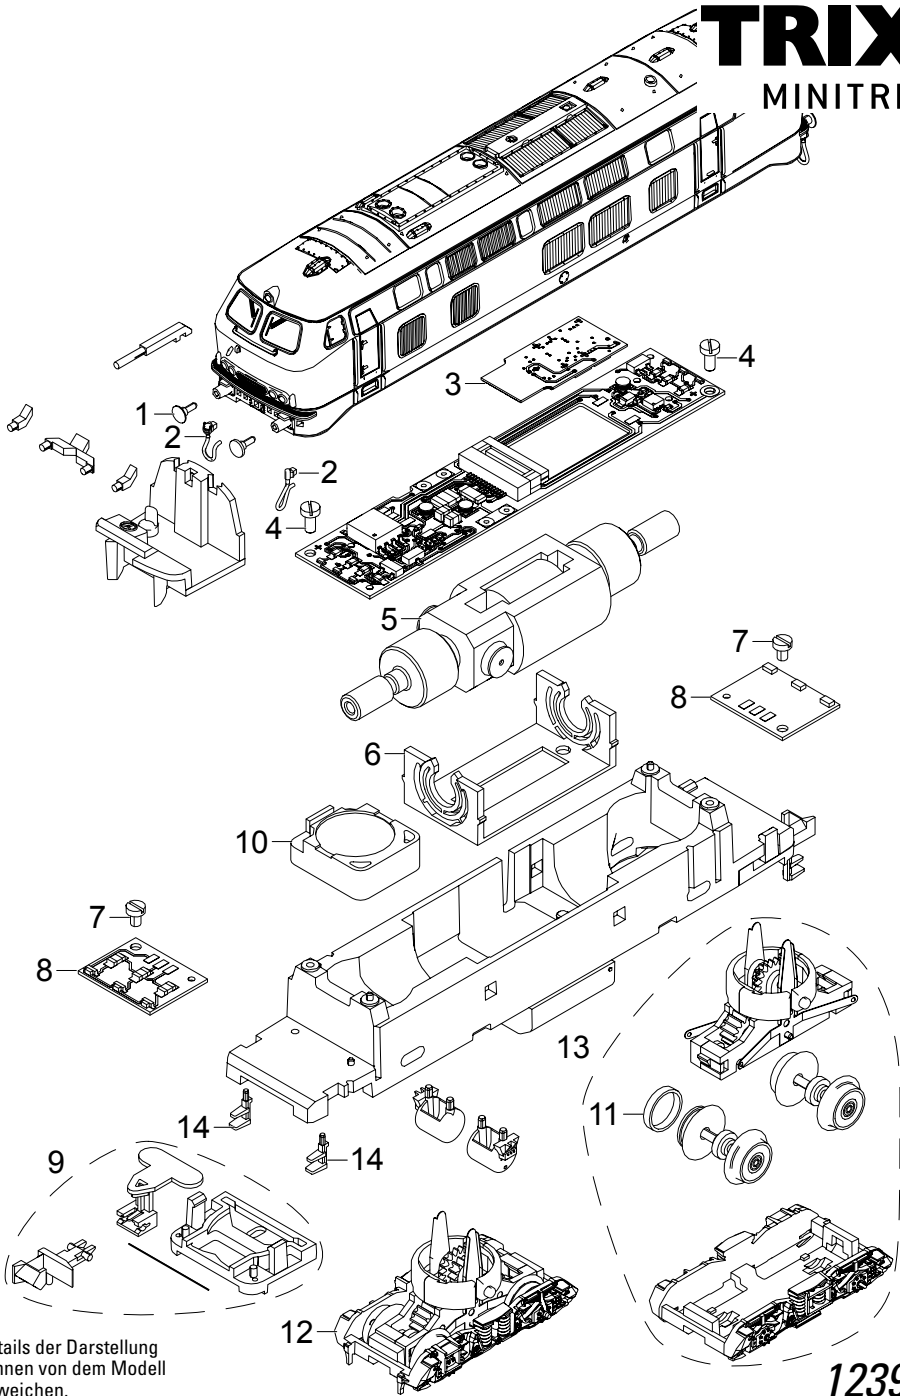

## MINITRIX

Details der Darstellung  
können von dem Modell  
abweichen.

12394

1	Puffer, Handstangen	E191 170
2	Leitungen	E193 361
3	Schnittstellenstecker	E178 237
4	Schraube	E19 8001 28
5	Motor	E178 221
6	Motorlager	E324 194
7	Schraube	E785 150
8	LP Beleuchtung	E167 873
9	Kupplung	E193 364
10	Lautsprecher	—
11	Haftreifen	E12 2273 00
12	Drehgestell 1	E178 430
13	Drehgestell 2	E178 433
14	Rangiertritt	E178 431
	Beutel Kupplungshaken, Bremsschlauch	E180 834