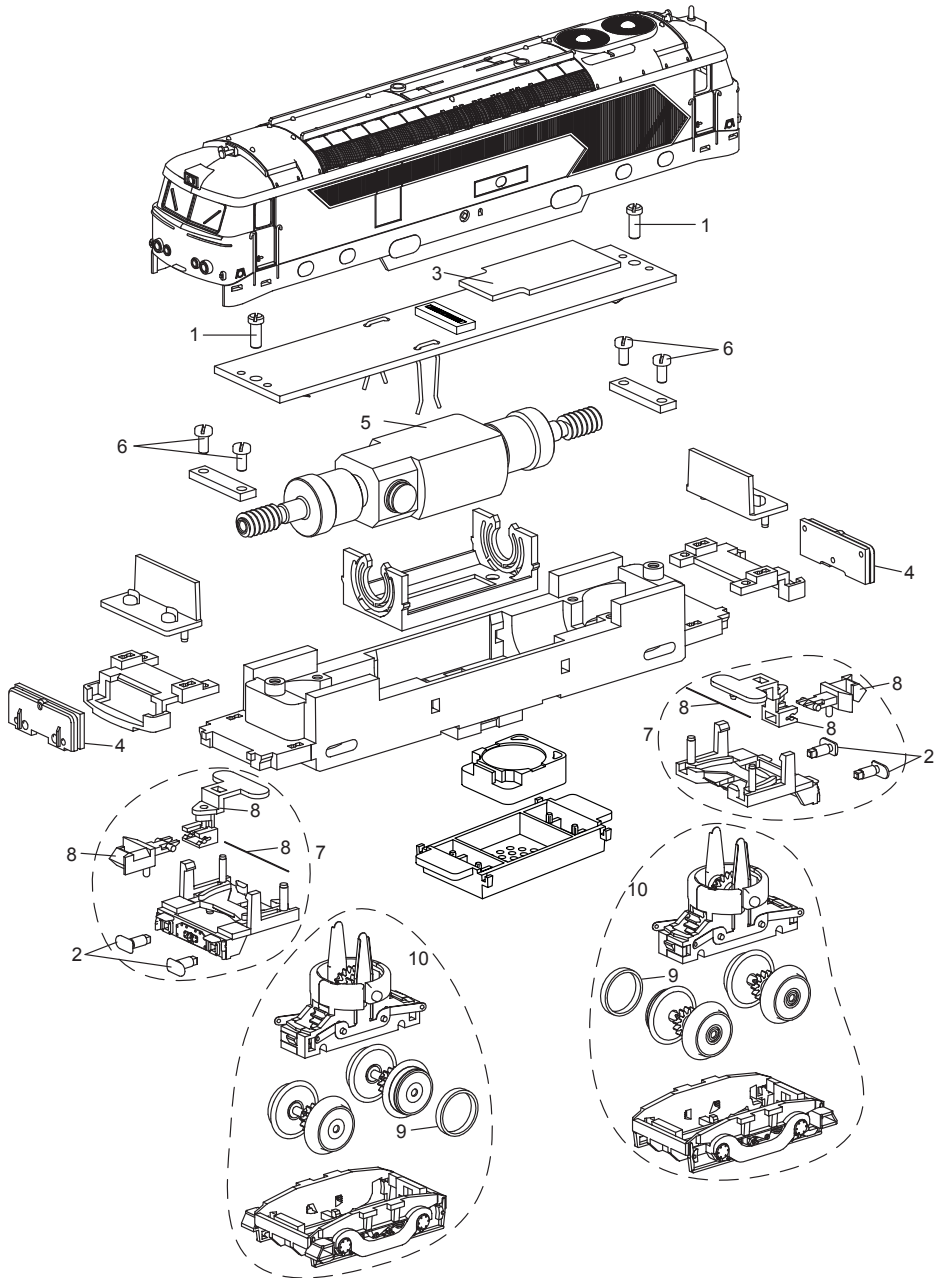

# MINITRIX

Details der Darstellung können von dem Modell abweichen

16705

1	Schraube	E19 7099 28
2	Puffer	E113 174
3	Schnittstellenstecker	—
4	Beleuchtungseinheit	E199 459
5	Motor	E114 384
6	Schraube	—
7	Pufferbohle	E178 663
8	Kupplung	E199 570
9	Haftreifen	E12 2258 00
10	Drehgestell	E187 637
	Schienenräumer	E125 296
	Lautsprecher	E101 066

Hinweis: Einige Teile werden nur ohne oder mit anderer Farbgebung angeboten.  
Teile, die hier nicht aufgeführt sind, können nur im Rahmen einer Reparatur im Märklin  
Reparatur-Service repariert werden.