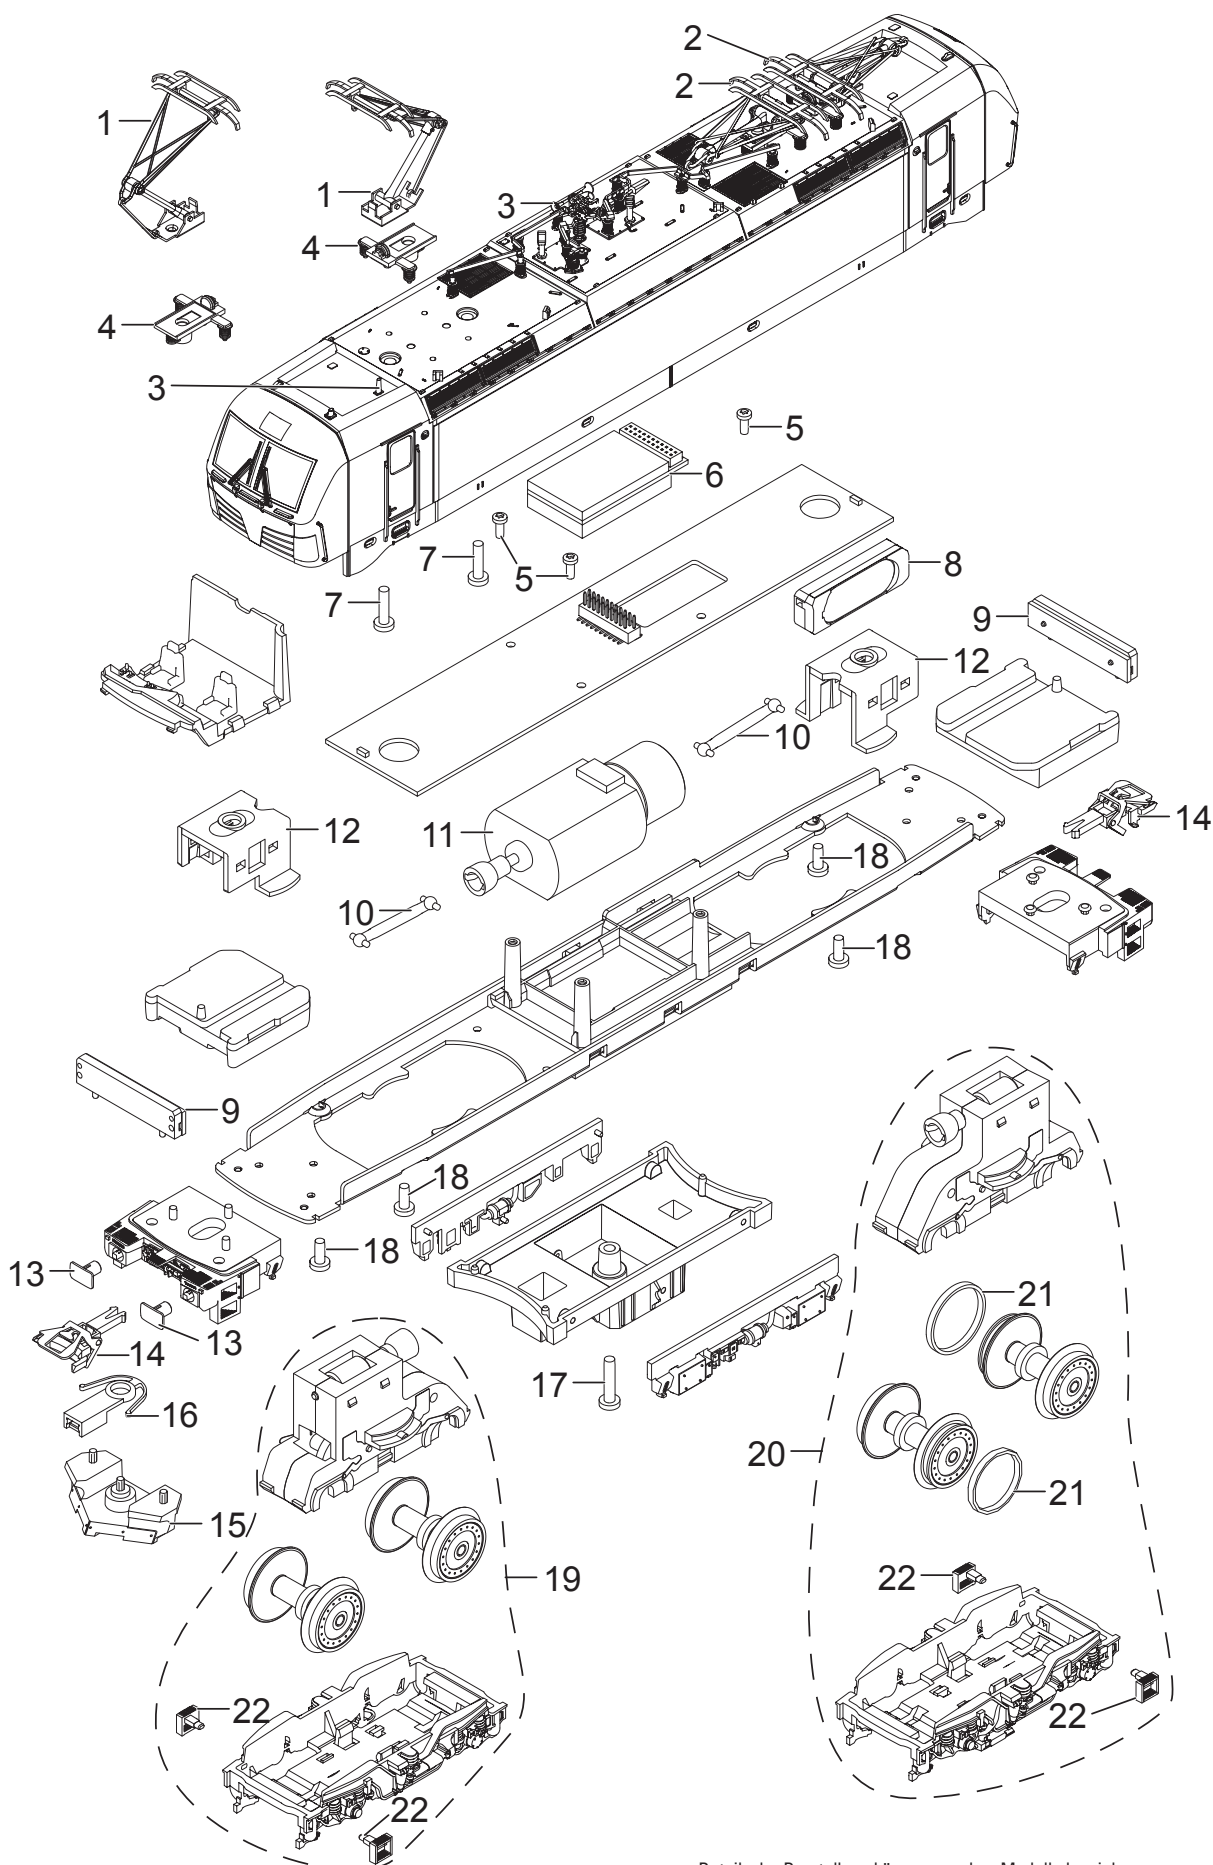

# Einzelteile der Lokomotive 22874

# Einzelteile der Lokomotive 22874

---

Lfd. Nr.	Benennung	Bestell-Nr.
1	Stromabnehmer	E116 072
2	Stromabnehmer	E116 071
3	Dachaustrüstung	E293 905
4	Trägerisolation	E204 034
5	Schraube	E786 341
6	Decoder	330 303
7	Schraube	E142 373
8	Lautsprecher	E250 212
9	Beleuchtung	E260 689
10	Kardanwelle	E301 807
11	Motor	E264 717
12	Halteklammer	E264 728
13	Puffer	E558 880
14	Kurzkupplung	E701 630
15	Schienenräumer	E260 687
16	Kupplungsschacht	E408 947
17	Schraube	E277 555
18	Schraube	E289 715
19	Treibgestell vorn	E263 037
20	Treibgestell hinten	E277 554
21	Haftreifen	7 153
22	Trittstufen	E272 803