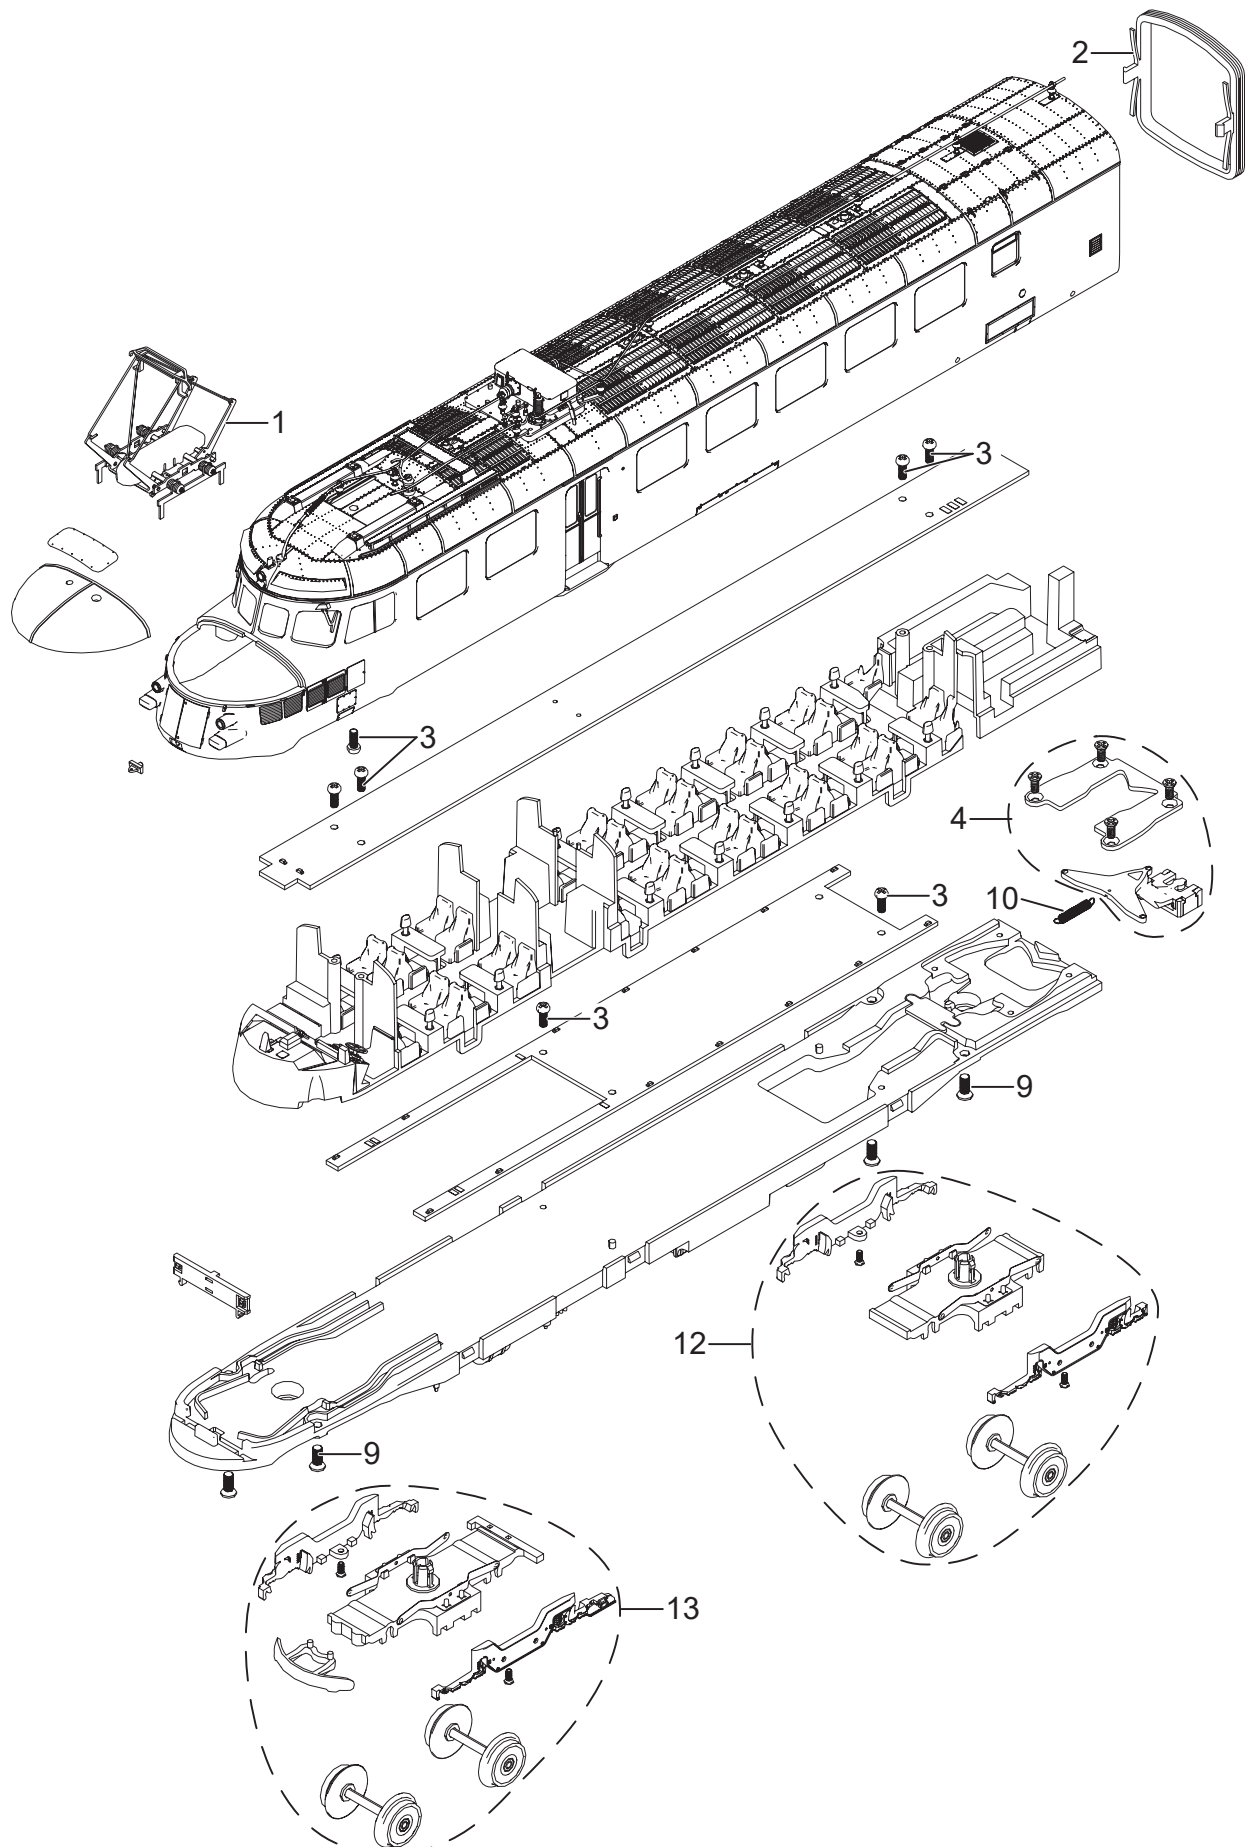

Einzelteile der Lokomotive 39260

Details der Darstellung können von dem Modell abweichen.

Einzelteile der Lokomotive 39260

Details der Darstellung können von dem Modell abweichen.

Einzelteile der Lokomotive 39260

Lfd. Nr.	Benennung	Bestell-Nr.	
		Motorwagen	Steuerwagen
1	Scherenstromabnehmer	E360 686	E360 686
2	Faltenbalg	E360 352	E360 352
3	Linsenkopfschraube-Torx	E786 341	E786 341
4	Kupplungsträger komplett	E360 761	E360 703
5	Senkschraube	E785 730	—
6	Lautsprecher	E234 556	—
7	Motor	E360 769	—
8	Kardanwelle komplett	E362 951	—
9	Senkschraube	E590 760	E590 760
10	Feder	E360 704	E360 704
11	Decoder	360 281	—
12	Drehgestell	E360 753	E360 349
13	Drehgestell vorne	E360 752	E360 348
14	Haftreifen	E360 824	—
15	Schleifer	E206 370	—
	Zurüstbeutel	E360 743	E360 743