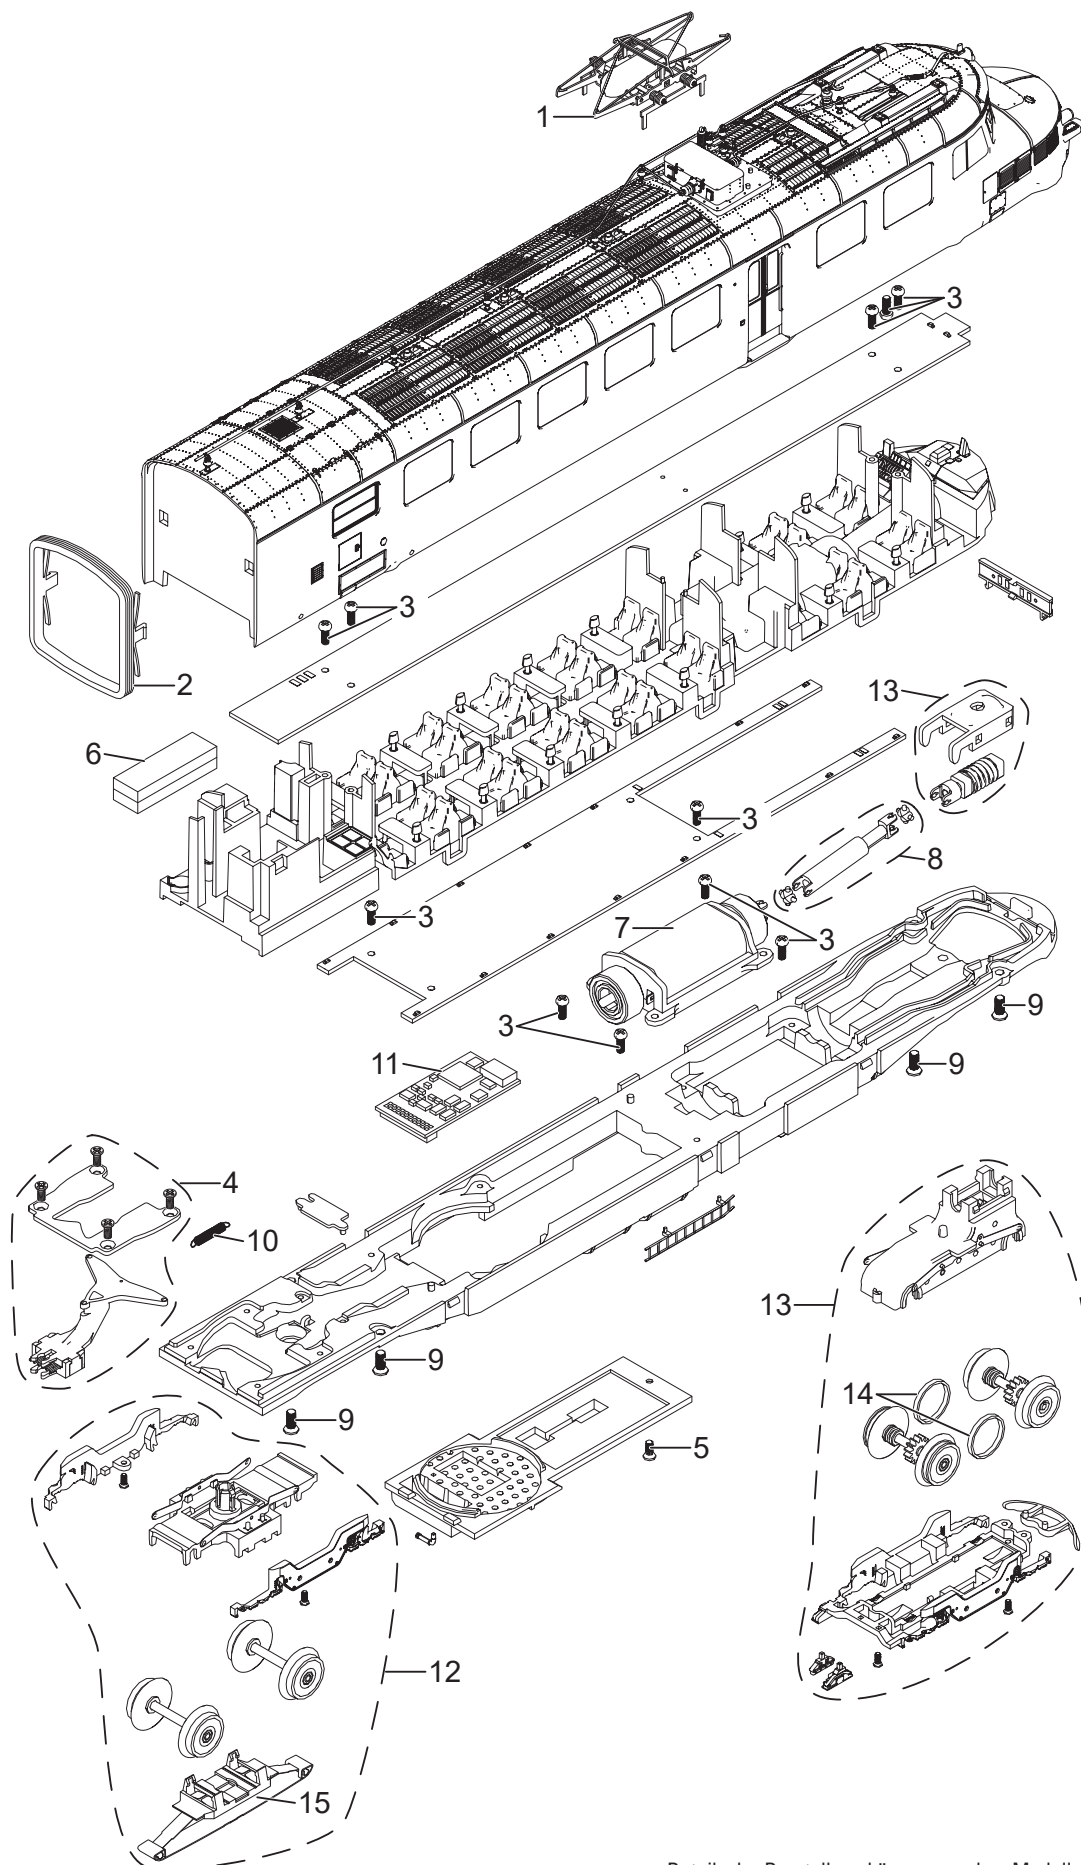

Einzelteile der Lokomotive 39260

Details der Darstellung können von dem Modell abweichen.

Einzelteile der Lokomotive 39260

Details der Darstellung können von dem Modell abweichen.

Einzelteile der Lokomotive 39260

Lfd. Nr.	Benennung	Bestell-Nr.	
		Motorwagen	Steuerwagen
1	Scherenstromabnehmer	E360 686	E360 686
2	Faltenbalg	E360 352	E360 352
3	Linsenkopfschraube-Torx	E786 341	E786 341
4	Kupplungsträger komplett	E360 761	E360 703
5	Senkschraube	E785 730	—
6	Lautsprecher	E234 556	—
7	Motor	E360 769	—
8	Kardanwelle komplett	E362 951	—
9	Senkschraube	E590 760	E590 760
10	Feder	E360 704	E360 704
11	Decoder	360 281	—
12	Drehgestell	E360 753	E360 349
13	Drehgestell vorne	E360 752	E360 348
14	Haftreifen	E360 824	—
15	Schleifer	E206 370	—
	Zurüstbeutel	E360 743	E360 743