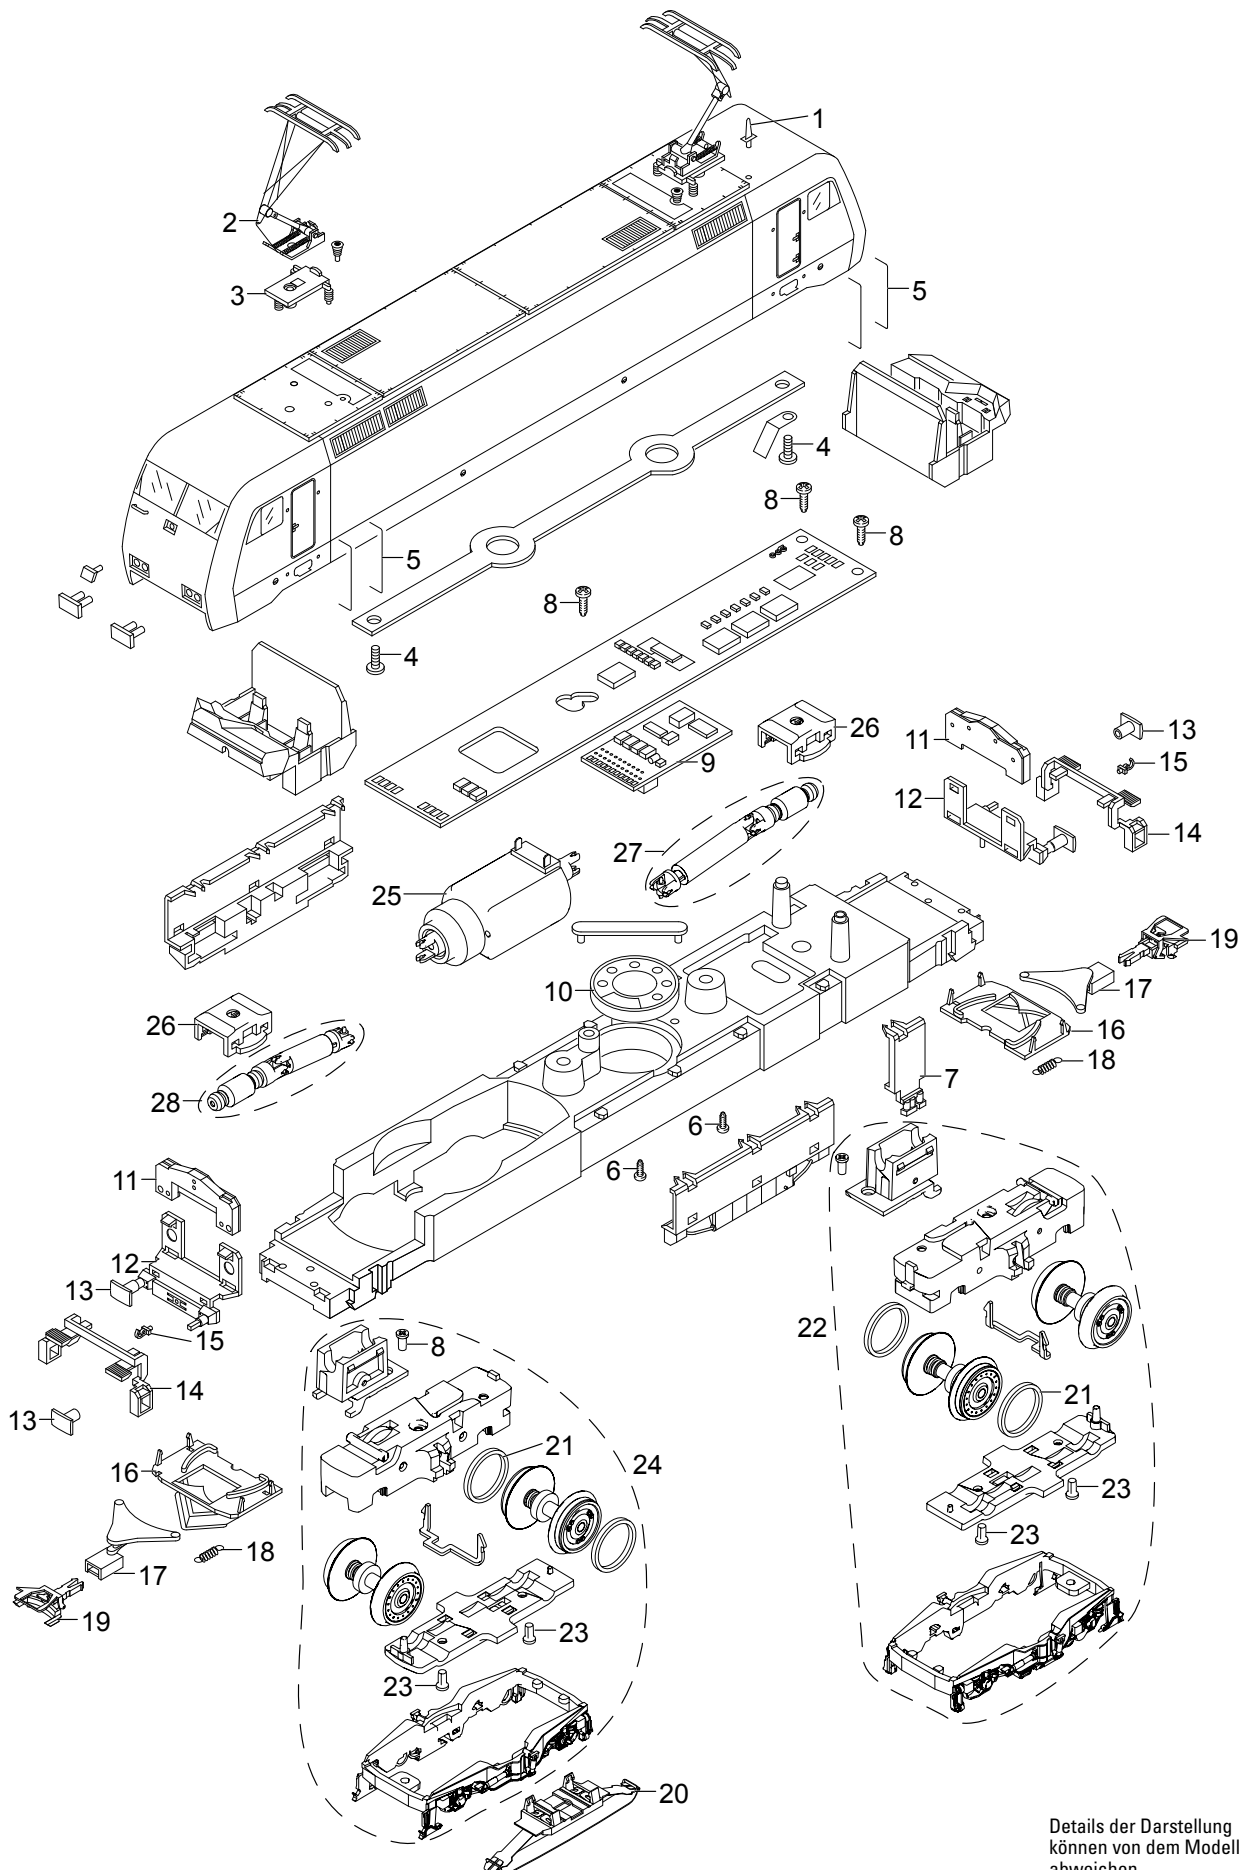

Einzelteile der Lokomotive 39850

Details der Darstellung
können von dem Modell
abweichen.

Einzelteile der Lokomotive 39850

Lfd. Nr.	Benennung	Bestell-Nr.
1	Antenne	E374 720
2	Stromabnehmer	E601 323
3	Trägerisolation	E204 033
4	Schraube	E750 250
5	Griffstangen	E130 245
6	Schraube	E785 200
7	Bremsanzeige	E204 018
8	Schraube	E786 750
9	Decoder	194 775
10	Lautsprecher	E192 421
11	Leiterplatte Beleuchtung	E123 905
12	Pufferbohle	E204 016
13	Puffer	E203 618
14	Tritt	E204 017
15	Haken	E282 390
16	Schneeräumer	E212 704
17	Kupplungsdeichsel	E204 015
18	Schaltchieberfeder	7 194
19	Kurzkupplung	E701 630
20	Schleifer	E138 079
21	Haftreifen	7 153
22	Treibgestell	E194 772
23	Schraube	E786 790
24	Treibgestell (Schleiferseite)	E194 773
25	Motor	E192 730
26	Halteklammer	E230 561
27	Welle, Lager, Gelenke	E199 506
28	Welle, Lager, Gelenke	E199 508

Hinweis: Einige Teile werden nur ohne oder mit anderer Farbgebung angeboten.

Teile, die hier nicht aufgeführt sind, können nur im Rahmen einer Reparatur im Märklin-Reparatur-Service repariert werden.