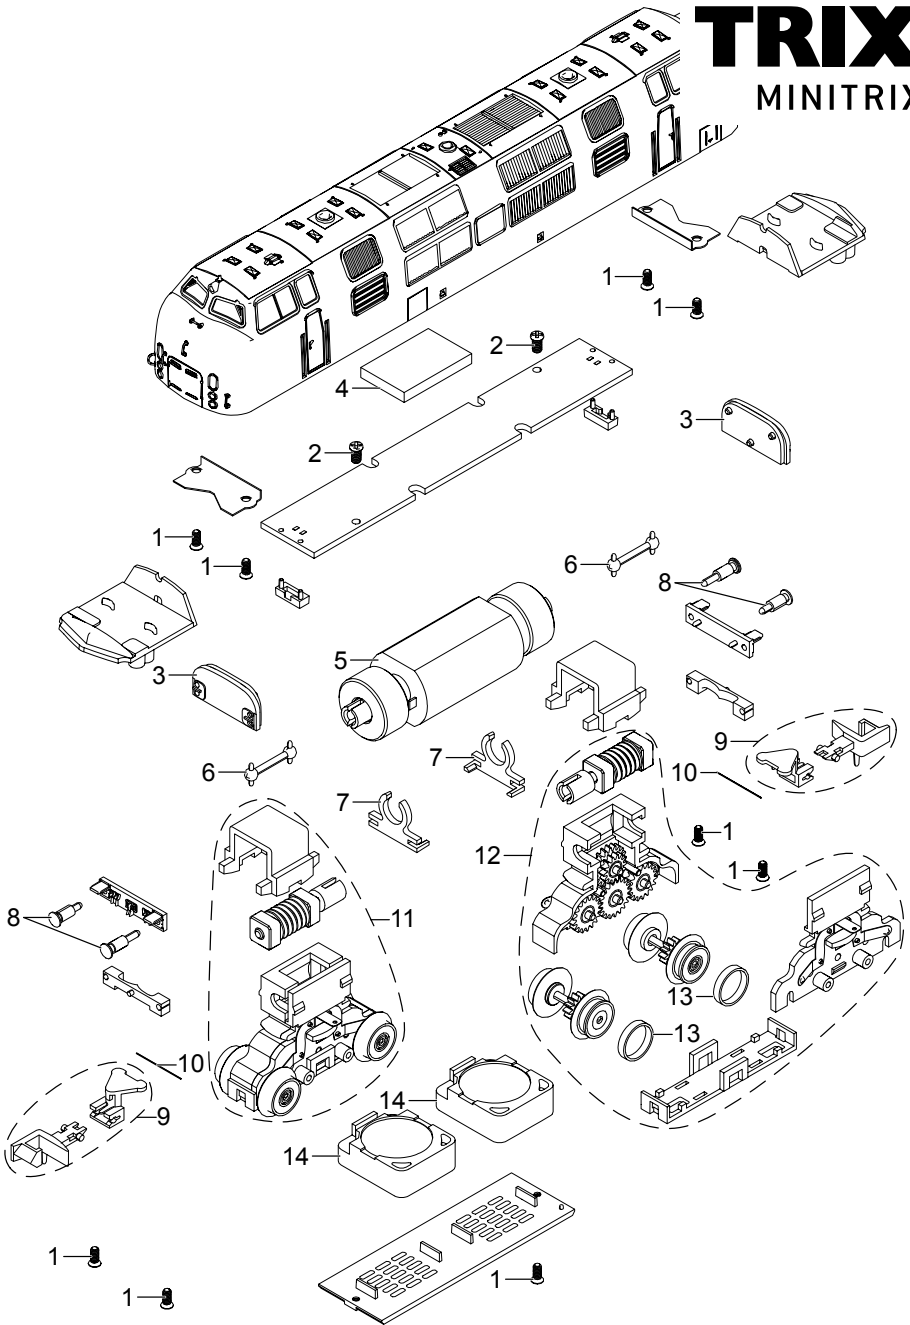

## MINITRIX

Details der Darstellung  
können von dem Modell  
abweichen.

16202

1	Schraube	E320 739
2	Schraube	E320 738
3	Leiterplatte LED	E236 824
4	Decoder	E248 012
5	Motor	E236 827
6	Kardanwelle	E322 001
7	Motorlager	E189 361
8	Puffer	E192 487
9	Kupplung	E199 397
10	Federstab	E237 114
11	Drehgetell	E249 113
12	Drehgetell	E249 114
13	Haftreifen	E12 2273 00
14	Lautsprecher	E236 056