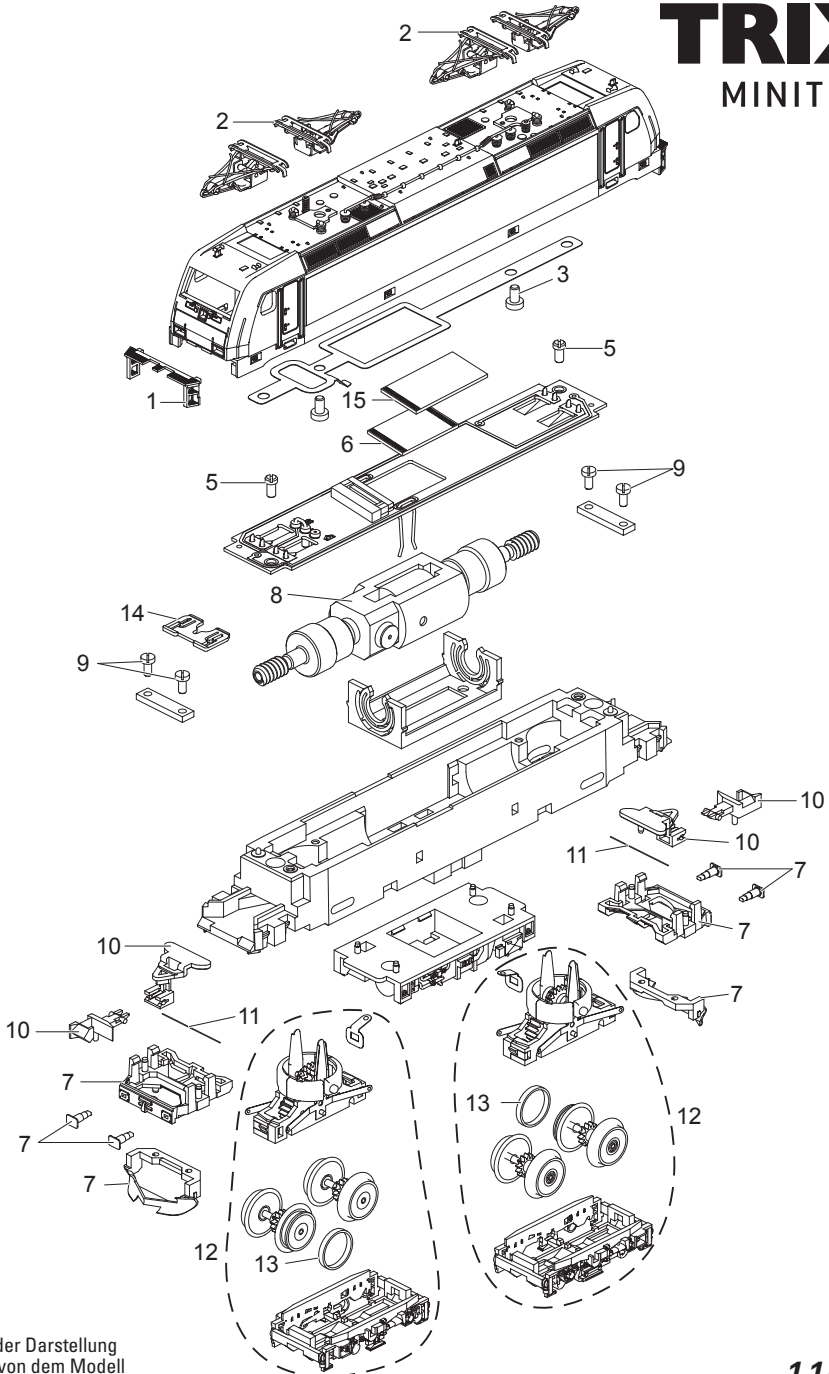

TRIX

MINITRIX

Details der Darstellung
können von dem Modell
abweichen.

11629

1	Treppe	E139 911
2	Stromabnehmer	E119 137
3	Schraube	E19 8004 28
4	—	—
5	Schraube	E19 7099 28
6	Schnittstellenstecker	E178 237
7	Pufferb/S.Räum.	E167 442
8	Motor	E115 480
9	Schraube	E19 8001 28
10	Kupplung	E175 466
11	Federstab	E15 0949 00
12	Drehgestell	E255 019
13	Haftreifen	E12 2258 00
14	Beleuchtungseinheit	E254 992
15	Decoder	—