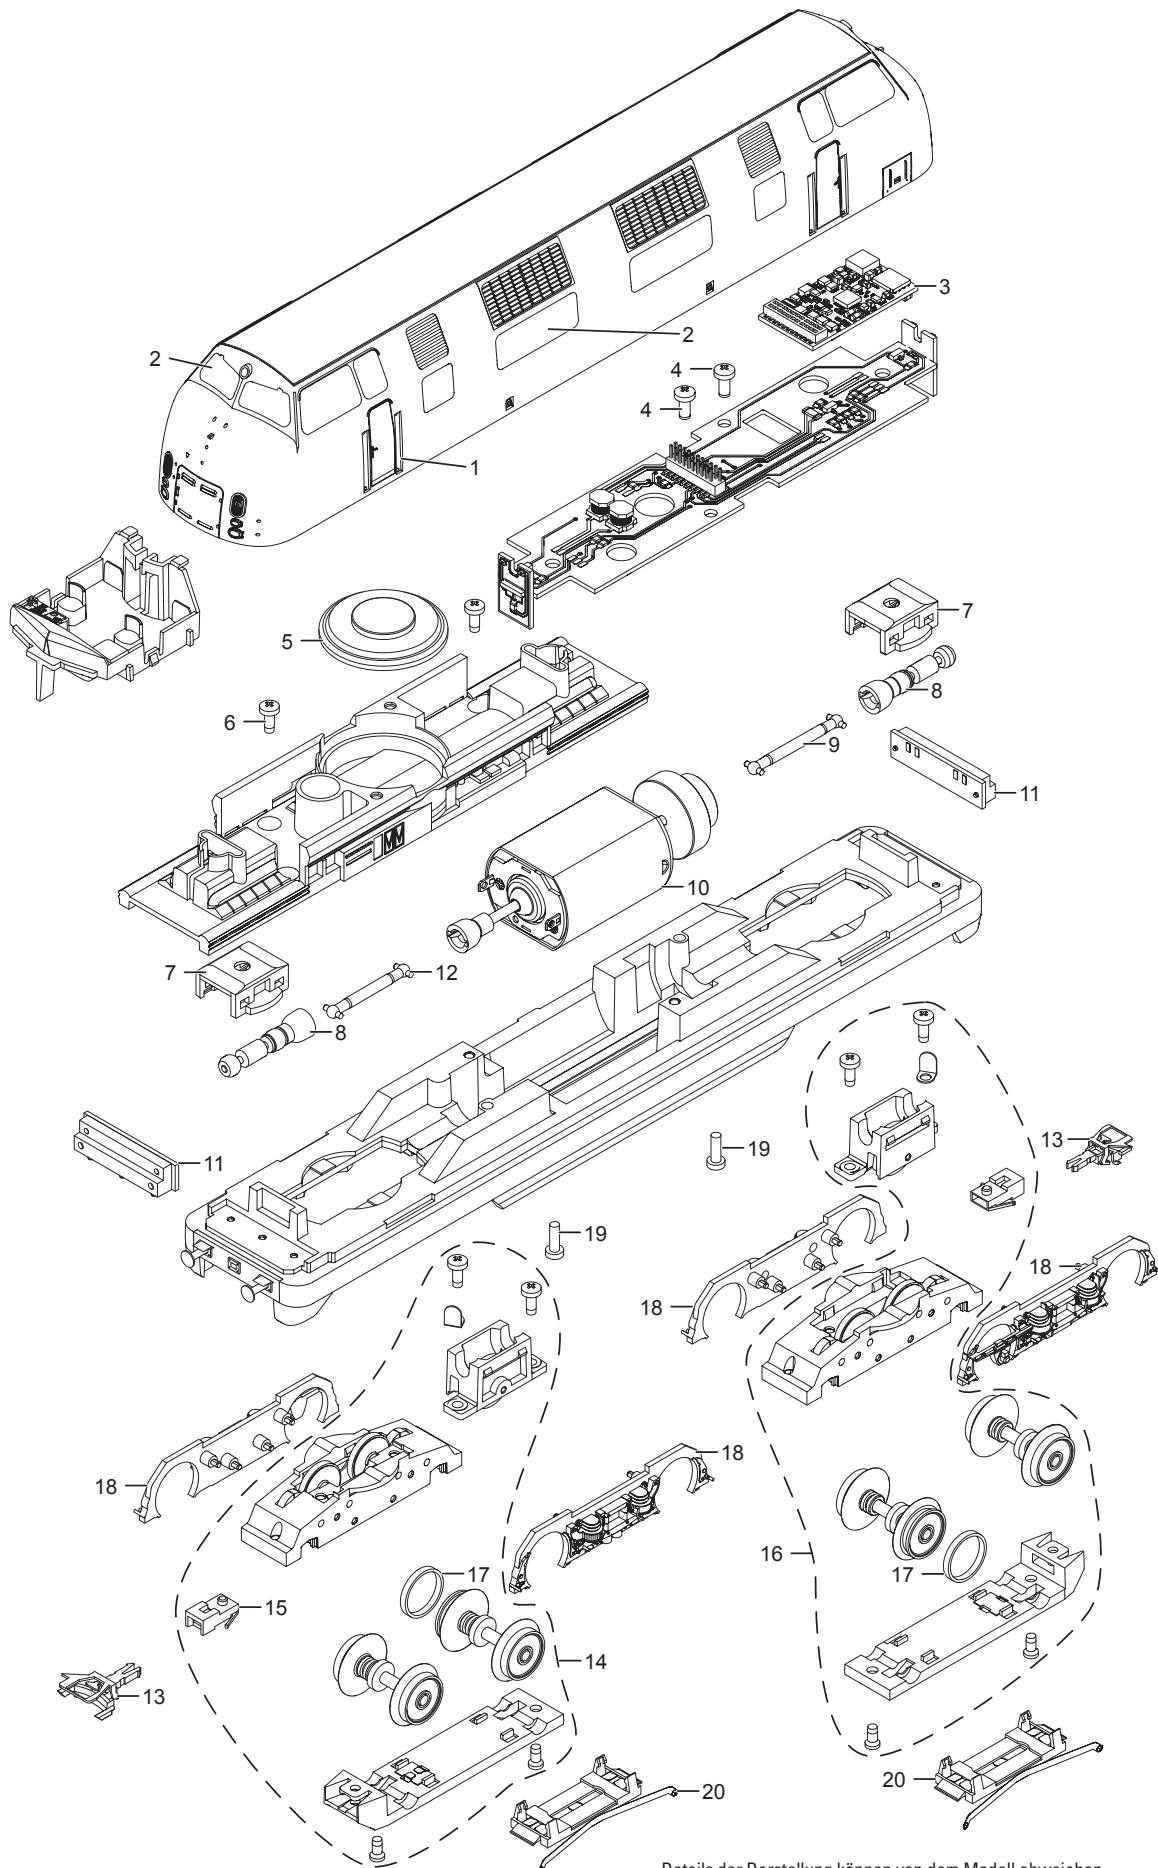

Einzelteile der Lokomotive 22754

TRIX
H0

Details der Darstellung können von dem Modell abweichen.

Einzelteile der Lokomotive 22754

Lfd. Nr.	Benennung	Bestell-Nr.
1	Griff-Haltestangen	E132 116
2	Fenster	E469 230
3	Decoder	305 096
4	Schraube	E590 410
5	Lautsprecher	E180 622
6	Schraube	E786 750
7	Halteklammer	E230 561
8	Schneckenwelle	E230 558
9	Kardanwelle	E408 929
10	Motor	E199 476
11	Beleuchtungseinheit	E126 774
12	Kardanwelle	E301 807
13	Kurzkupplung	E701 630
14	Treibgestell	E298 673
15	Kupplungshalter	E671 860
16	Treibgestell	E298 676
17	Haftreifen	7 154
18	Blenden	E315 144
19	Schraube	E308 468
20	Schleifer	E115 782
	Schürze	E338 670

Hinweis: Einige Teile werden nur ohne oder mit anderer Farbgebung angeboten.
Teile, die hier nicht aufgeführt sind, können nur im Rahmen einer Reparatur im Märklin-Reparatur-Service repariert werden.