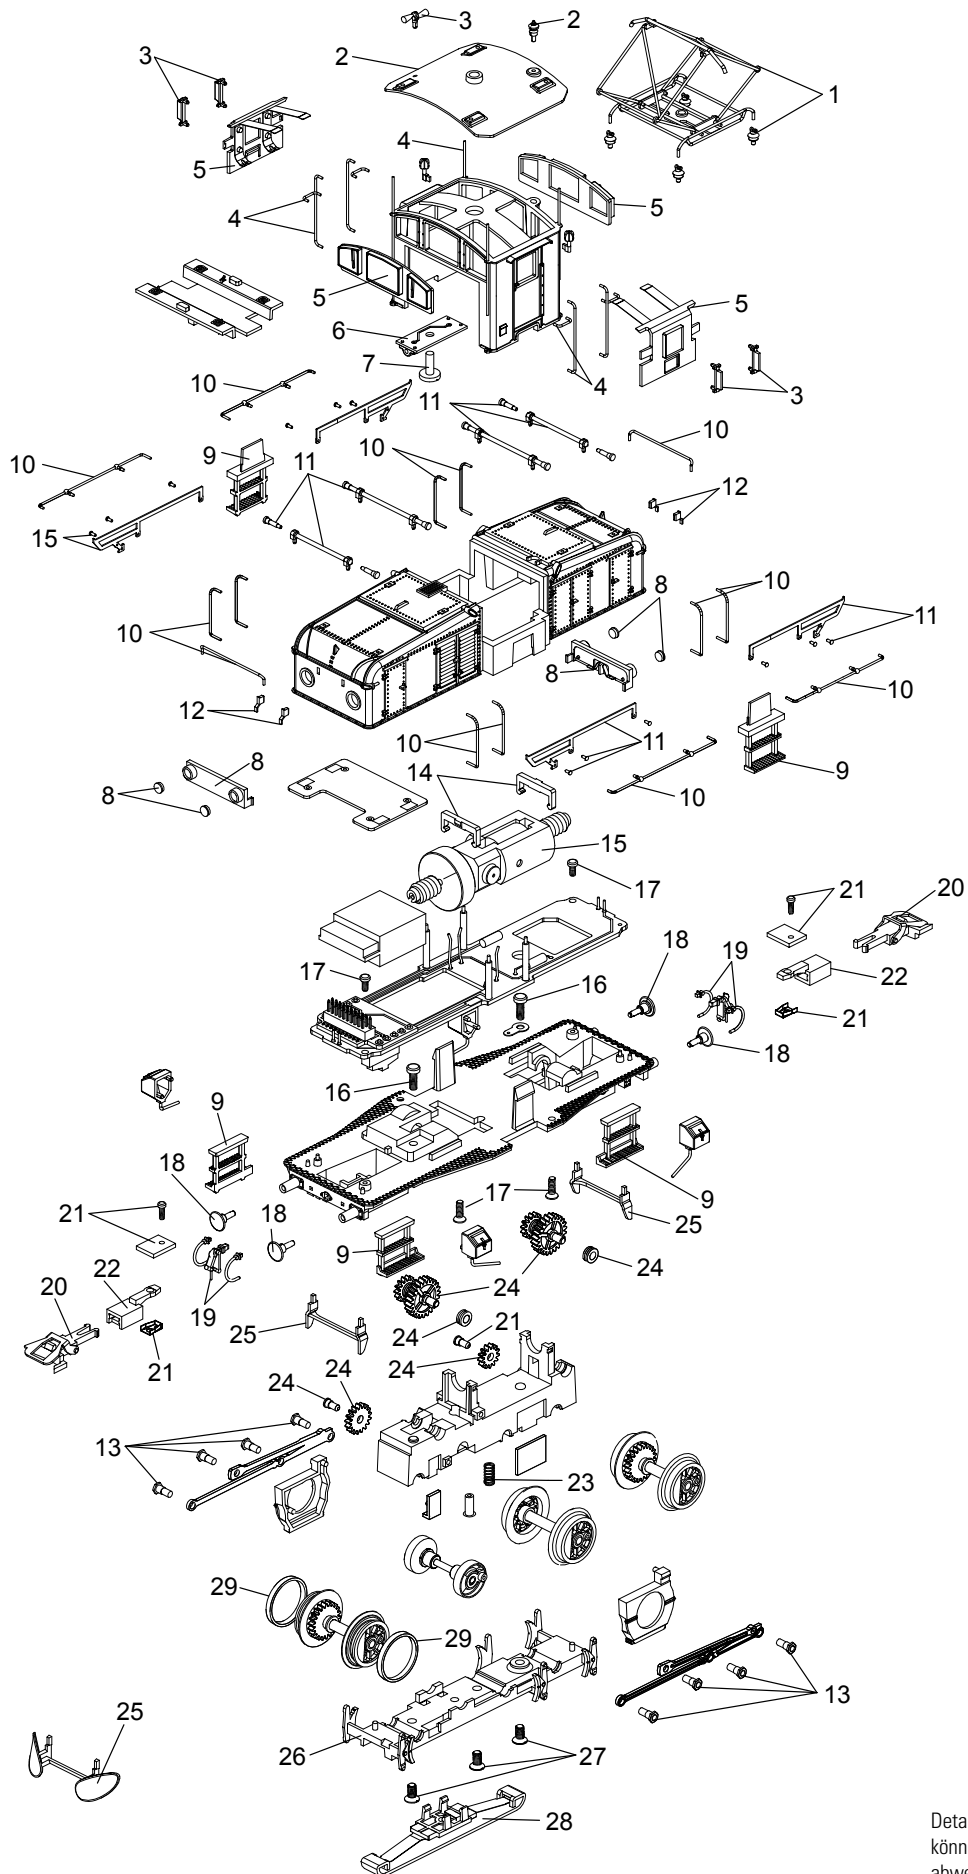

Einzelteile der Lokomotiven 36338

Details der Darstellung
können von dem Modell
abweichen.

Einzelteile der Lokomotiven 36338

Lfd. Nr.	Benennung	Bestell-Nr.
1	Stromabnehmer mit Isolatoren	E116 215
2	Dach mit Antenne	E188 392
3	Kleinteile-Führerhaus	E116 216
4	Handstangen-Führerhaus	E116 217
5	Fenster	E116 218
6	Leiterplatte Führerhaus	E314 356
7	Schraube	E318 578
8	Lampe Vorbau	E188 144
9	Treppen	E185 236
10	Griffstangen	E116 220
11	Laufschienen	E116 223
12	Kleinteile-Vorbau	E116 224
13	Schraube	E311 689
14	Motorhalter	E22 4127 00
15	Motor	E311 622
16	Schraube	E321 098
17	Schraube	E101 062
18	Puffer	E116 225
19	Haken u. Bremsleitungen	E32 2551 30
20	Kurzkupplung	E701 630
21	Kupplung	E311 709
22	Kupplungshalter	E311 642
23	Druckfeder	E214 330
24	Zahnräder, Bolzen, Buchsen	E185 240
25	Schienenräumer	E185 239
26	Achsabdeckung	E188 140
27	Schraube	E321 287
28	Schleifer	E306 328
29	Haftreifen	7 154

Hinweis: Einige Teile werden nur ohne oder mit anderer Farbgebung angeboten.

Teile, die hier nicht aufgeführt sind, können nur im Rahmen einer Reparatur im Märklin-Reparatur-Service repariert werden.