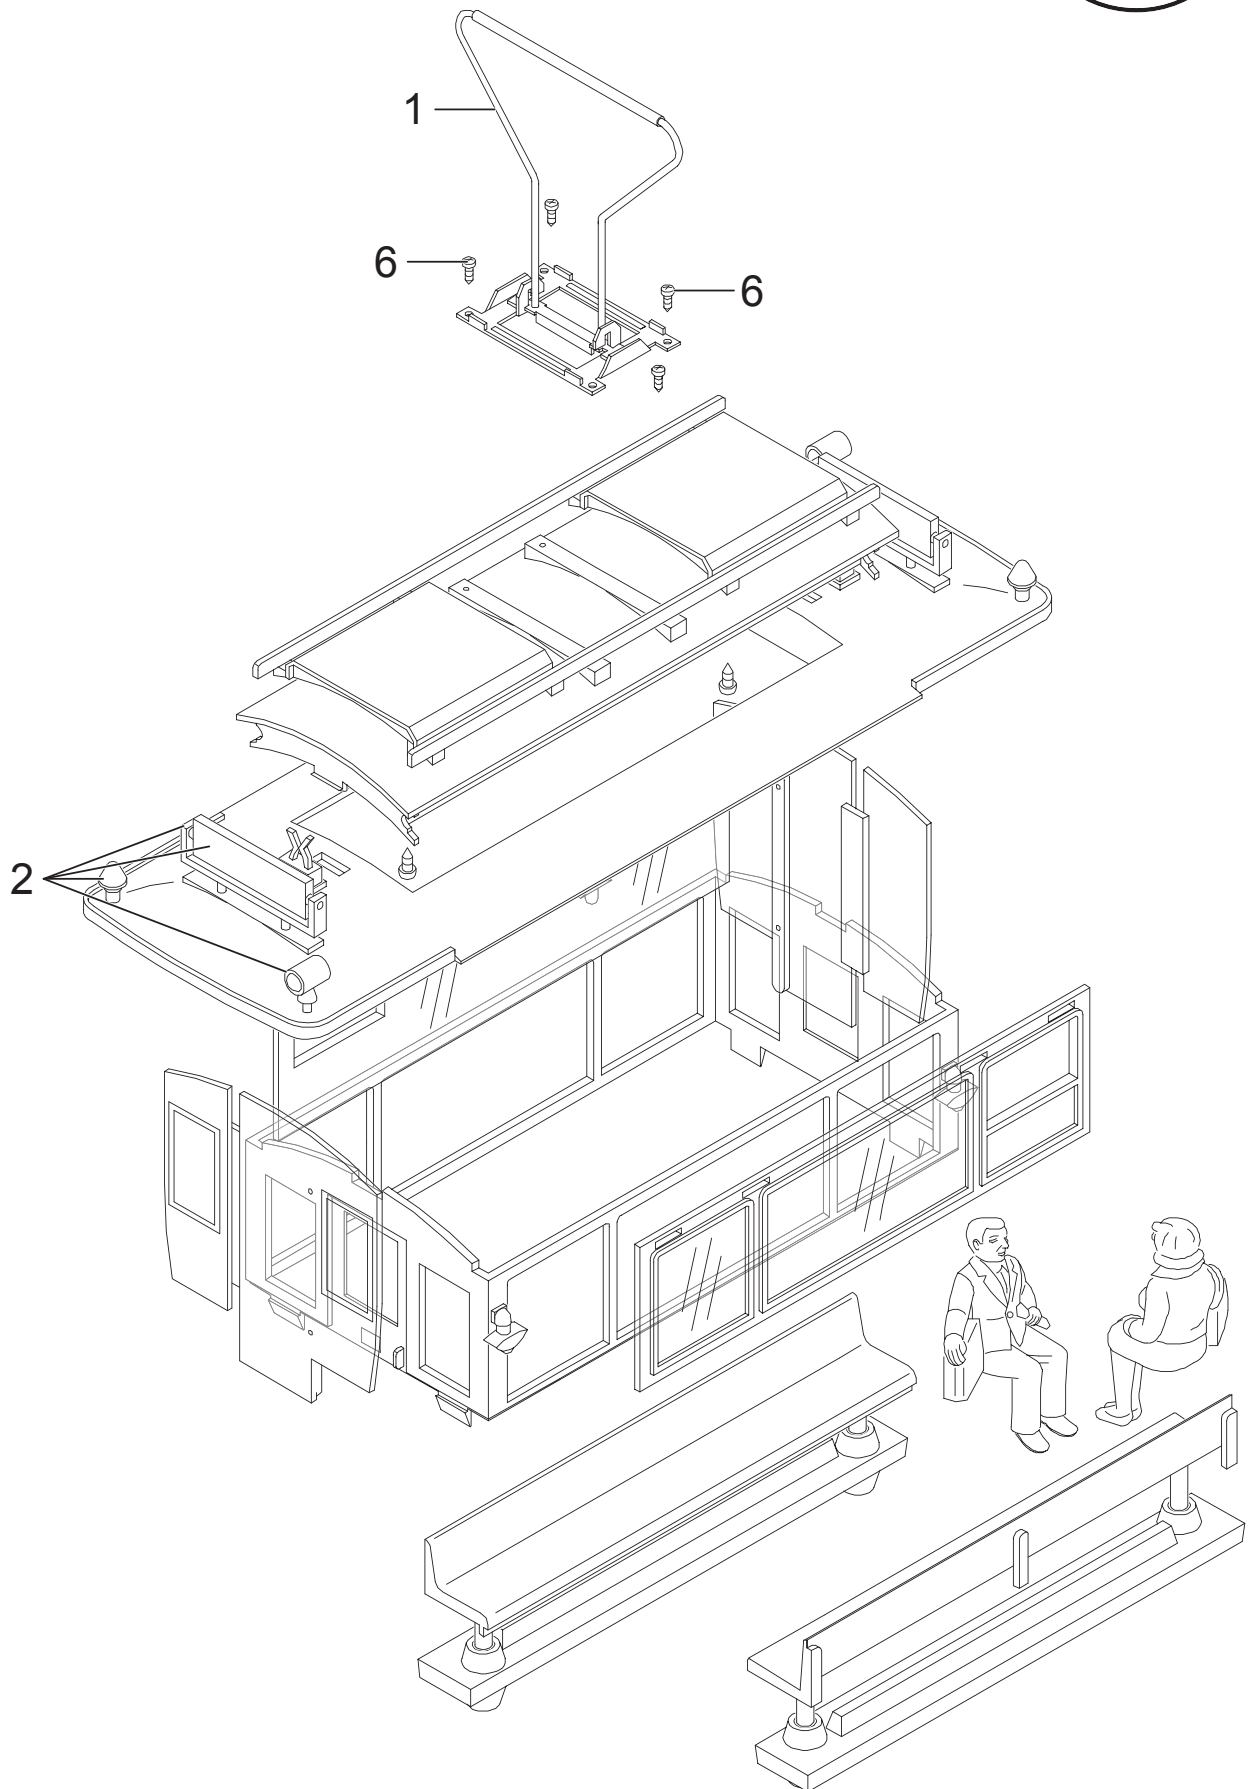

Einzelteile der Lokomotive 23363

Details der Darstellung können von dem Modell abweichen

Einzelteile der Lokomotive 23363

Details der Darstellung können von dem Modell abweichen

Einzelteile der Lokomotive 23363

Details der Darstellung
können von dem Modell
abweichen

Einzelteile der Lokomotive 23363

Lfd. Nr.	Benennung	Bestell-Nr.	
		Straßenbahn	Anhänger
1	Lyra-Bügel komplett	E129 333	—
2	Lampe, Horn, Linientafel	E341 281	—
3	Lampenringe	E139 407	—
4	Laternenglas	E125 992	—
5	Aufnahmeplatte mit Haken	E136 020	E136 020
	Aufnahmeplatte ohne Haken	E136 022	E136 022
6	Schraube	E129 265	—
7	Schraube	E124 197	E124 197
8	Schraube	E124 205	E124 205
9	Schraube	E124 010	—
10	Beilagscheibe	E131 781	E131 781
11	Getriebemittelteil	E126 006	—
12	Getriebe-Deckel, Boden	E185 962	—
13	Motor	E126 050	—
14	Schleifschuh u. Kohle	E171 326	—
15	Kontaktdrähte	E177 051	—
16	Rad	E132 024	67 419
17	Schraube	E124 014	E124 014
	Beipack Blinker, Bühnentüren	E252 798	
	Lokverbindungskabel	E129 783	
	Kupplungshaken	E130 547	
	Magnetgehäuse kompl.	E133 140	
	Lautsprecherbox	E242 808	
	Decoder	339 133	