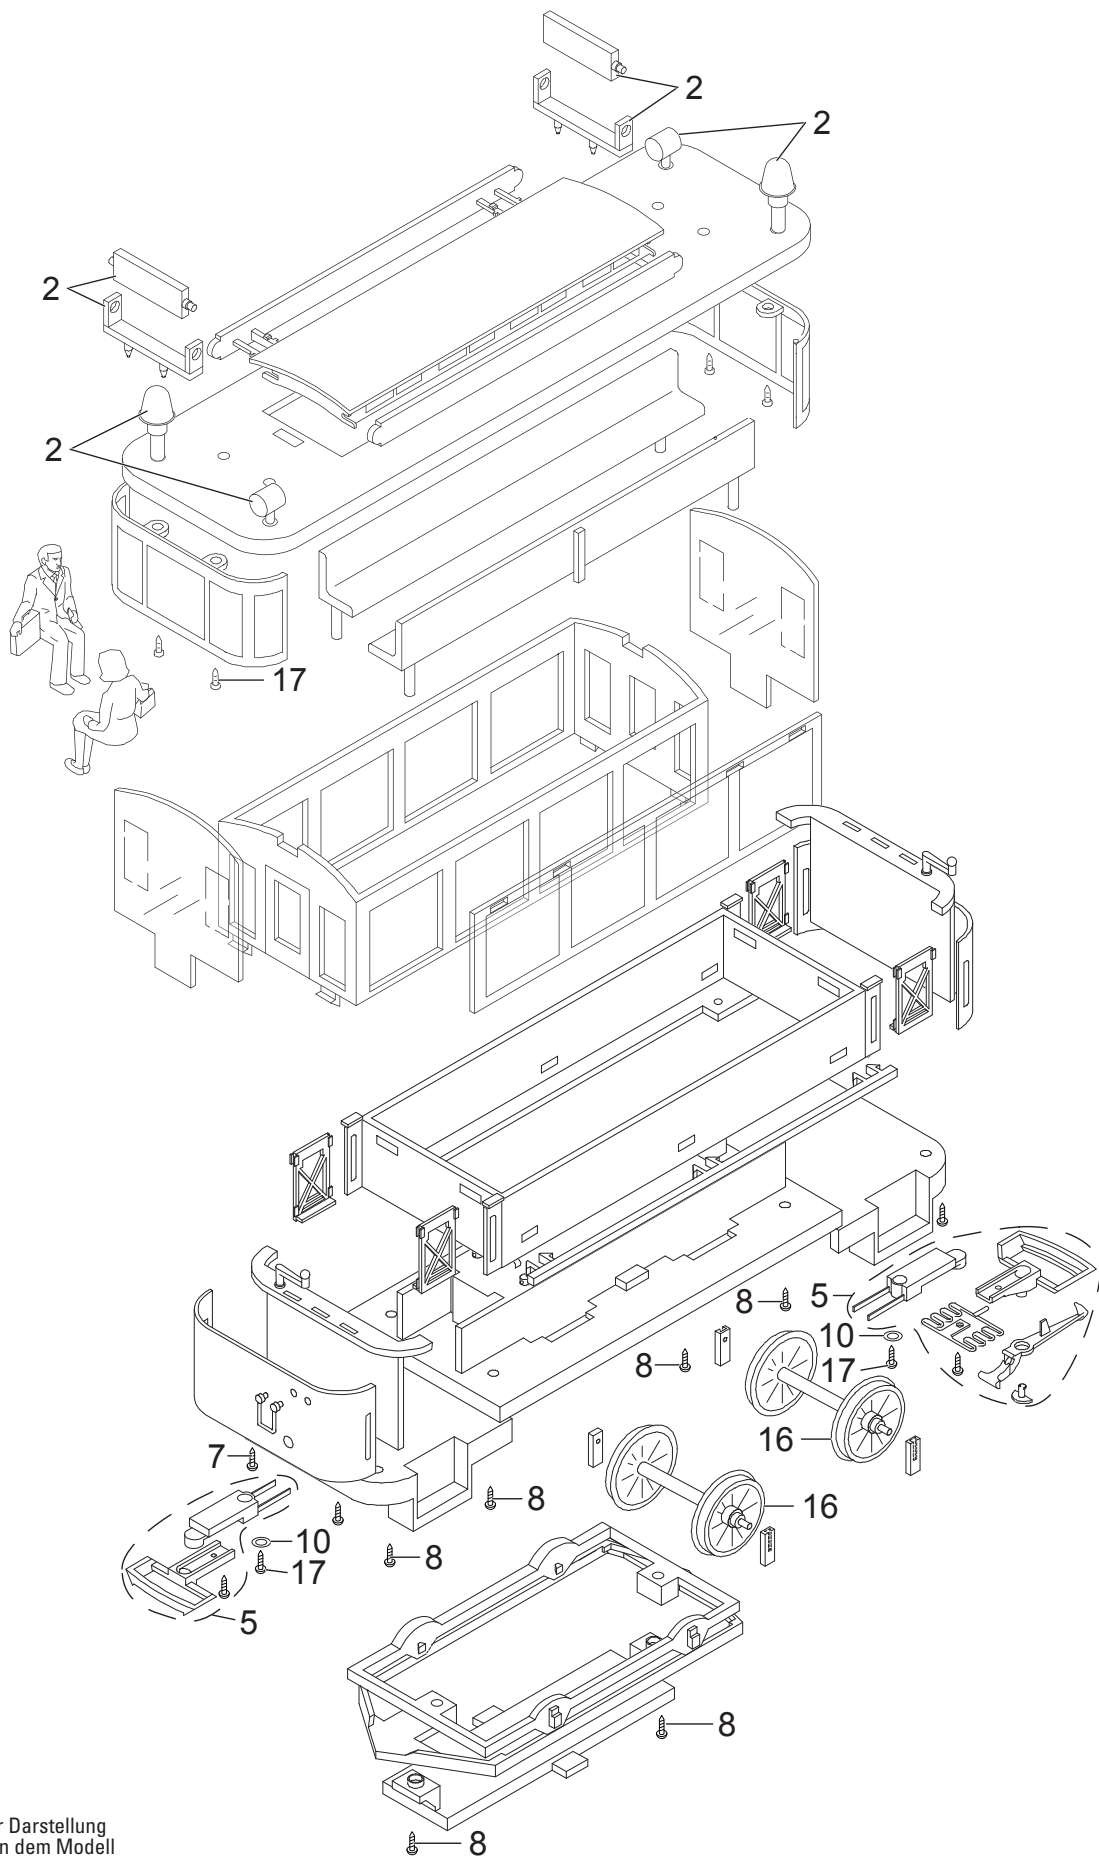

Einzelteile der Lokomotive 23363

Details der Darstellung können von dem Modell abweichen

Einzelteile der Lokomotive 23363

Details der Darstellung können von dem Modell abweichen

Einzelteile der Lokomotive 23363

Details der Darstellung
können von dem Modell
abweichen

Einzelteile der Lokomotive 23363

Lfd. Nr.	Benennung	Bestell-Nr.	
		Straßenbahn	Anhänger
1	Lyra-Bügel komplett	E129 333	—
2	Lampe, Horn, Linientafel	E341 281	—
3	Lampenringe	E139 407	—
4	Laternenglas	E125 992	—
5	Aufnahmeplatte mit Haken	E136 020	E136 020
	Aufnahmeplatte ohne Haken	E136 022	E136 022
6	Schraube	E129 265	—
7	Schraube	E124 197	E124 197
8	Schraube	E124 205	E124 205
9	Schraube	E124 010	—
10	Beilagscheibe	E131 781	E131 781
11	Getriebemittelteil	E126 006	—
12	Getriebe-Deckel, Boden	E185 962	—
13	Motor	E126 050	—
14	Schleifschuh u. Kohle	E171 326	—
15	Kontaktdrähte	E177 051	—
16	Rad	E132 024	67 419
17	Schraube	E124 014	E124 014
	Beipack Blinker, Bühnentüren	E252 798	
	Lokverbindungskabel	E129 783	
	Kupplungshaken	E130 547	
	Magnetgehäuse kompl.	E133 140	
	Lautsprecherbox	E242 808	
	Decoder	339 133	