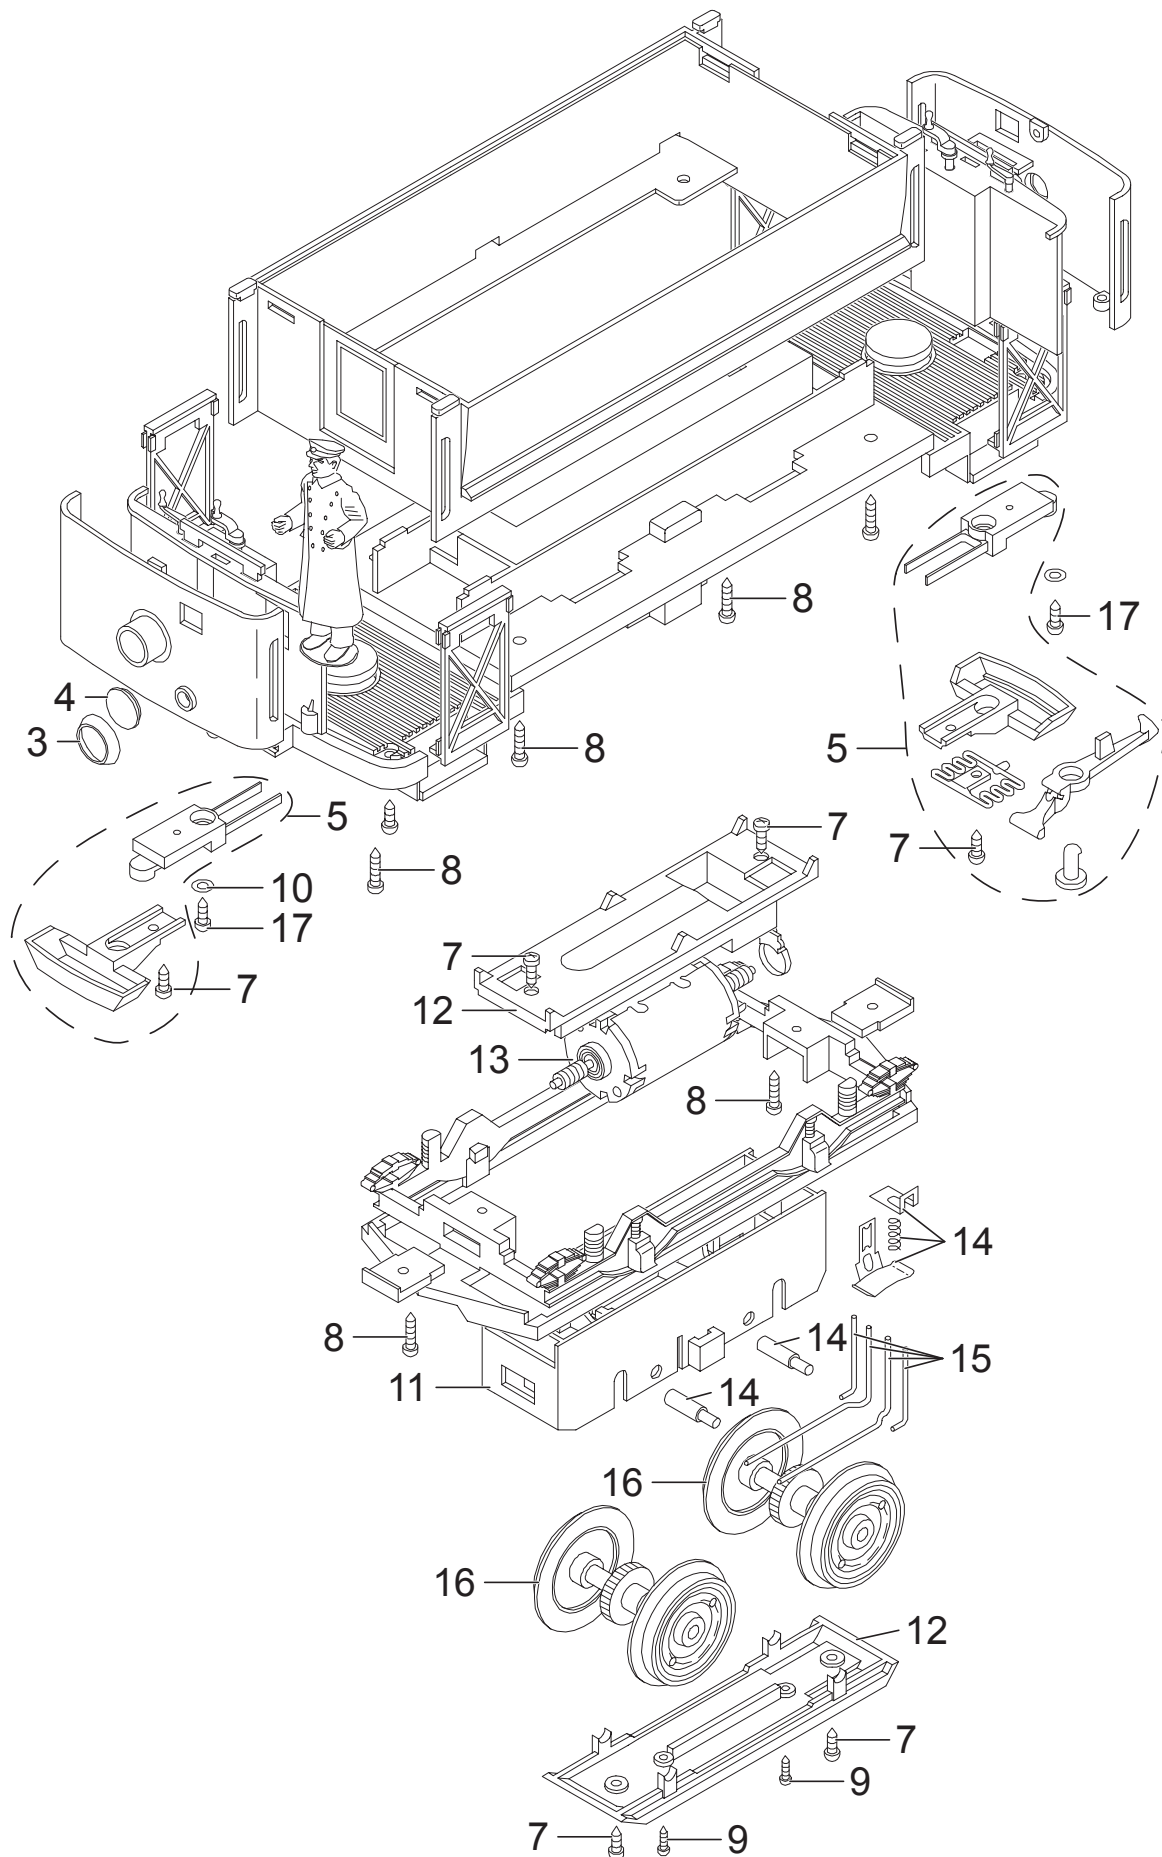

Einzelteile der Lokomotive 23363

Details der Darstellung können von dem Modell abweichen

Einzelteile der Lokomotive 23363

Details der Darstellung können von dem Modell abweichen

Einzelteile der Lokomotive 23363

Details der Darstellung
können von dem Modell
abweichen

Einzelteile der Lokomotive 23363

Lfd. Nr.	Benennung	Bestell-Nr.	
		Straßenbahn	Anhänger
1	Lyra-Bügel komplett	E129 333	—
2	Lampe, Horn, Linientafel	E341 281	—
3	Lampenringe	E139 407	—
4	Laternenglas	E125 992	—
5	Aufnahmeplatte mit Haken	E136 020	E136 020
	Aufnahmeplatte ohne Haken	E136 022	E136 022
6	Schraube	E129 265	—
7	Schraube	E124 197	E124 197
8	Schraube	E124 205	E124 205
9	Schraube	E124 010	—
10	Beilagscheibe	E131 781	E131 781
11	Getriebemittelteil	E126 006	—
12	Getriebe-Deckel, Boden	E185 962	—
13	Motor	E126 050	—
14	Schleifschuh u. Kohle	E171 326	—
15	Kontaktdrähte	E177 051	—
16	Rad	E132 024	67 419
17	Schraube	E124 014	E124 014
	Beipack Blinker, Bühnentüren	E252 798	
	Lokverbindungskabel	E129 783	
	Kupplungshaken	E130 547	
	Magnetgehäuse kompl.	E133 140	
	Lautsprecherbox	E242 808	
	Decoder	339 133	