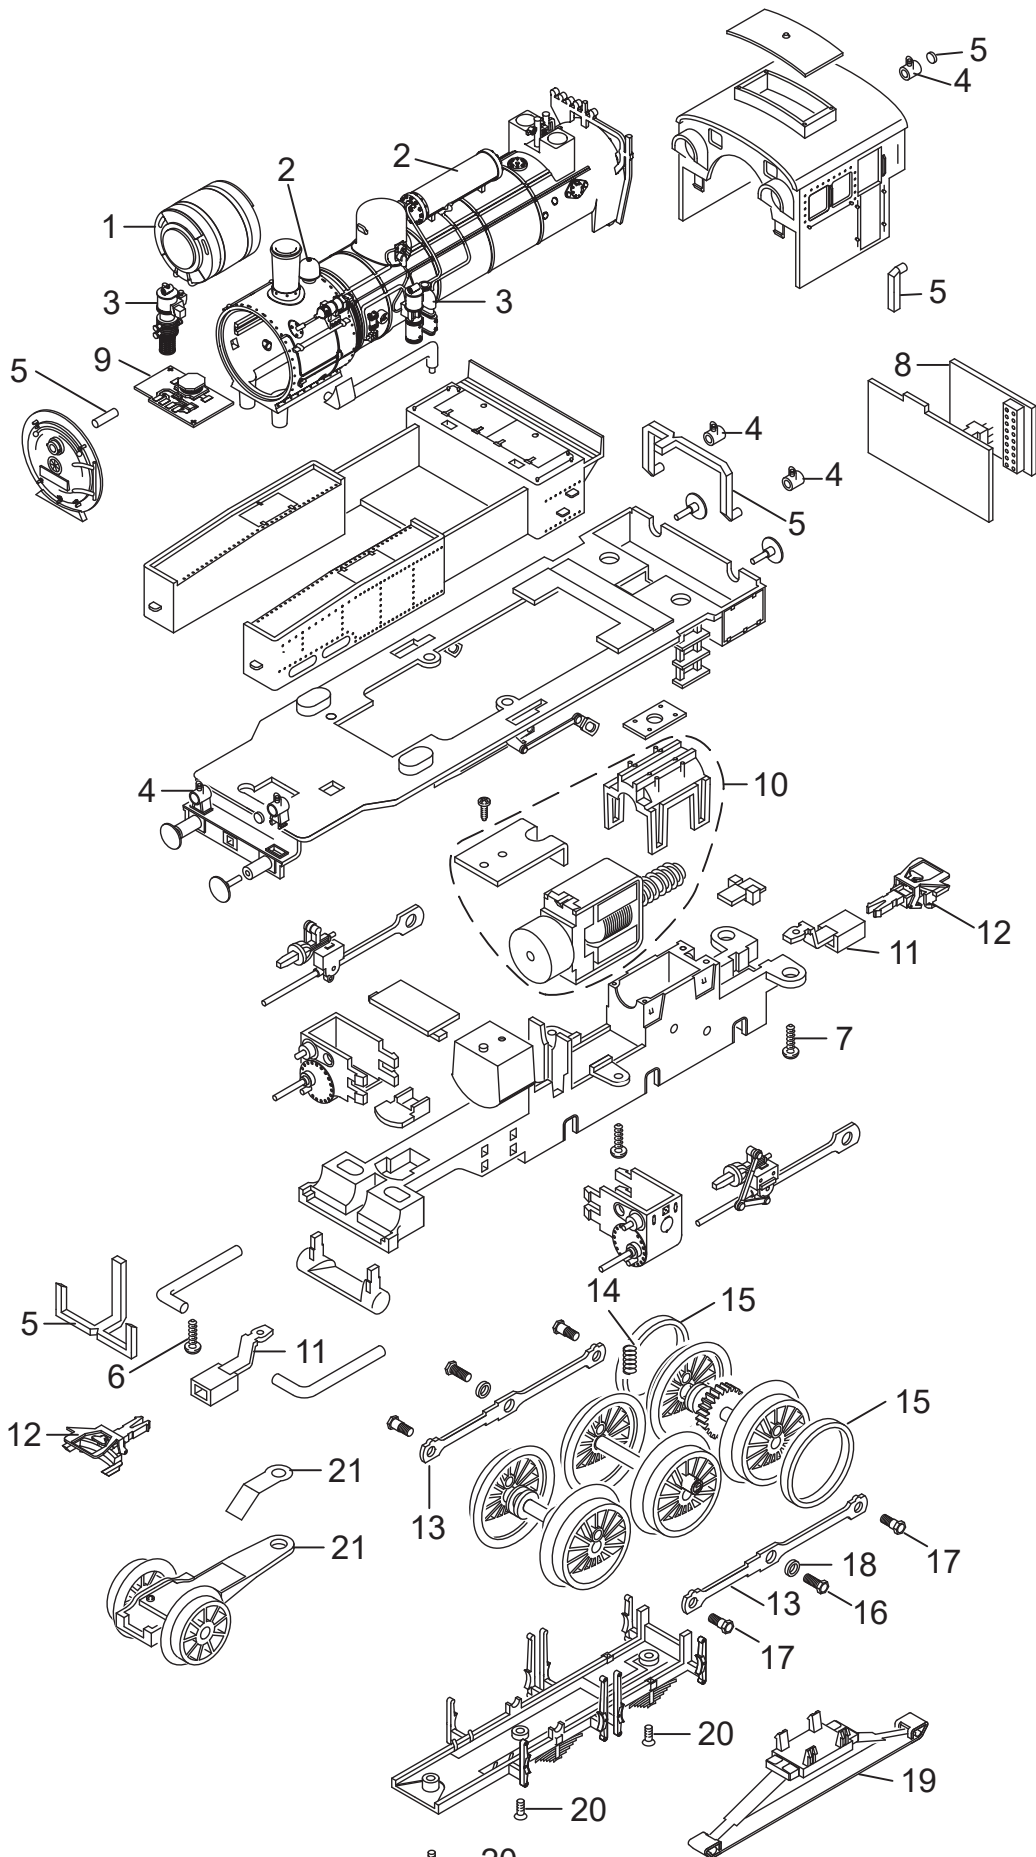

# Einzelteile der Lokomotive 36747

Details der Darstellung können von dem Modell abweichen.

20

# Einzelteile der Lokomotive 36747

---

Lfd. Nr.	Benennung	Bestell-Nr.
1	Lautsprecher	E331 807
2	Leitung, Vorwärmer	E372 259
3	Pumpen, Ventil	E372 267
4	Laternen	E182 407
5	Glasteile	E139 978
6	Schraube	E321 218
7	Schraube	E138 197
8	Decoder	367 069
9	LP Beleuchtung vorne	E337 207
10	Motor	E179 314
11	Kupplungsdeichseln	E182 439
12	Kurzkupplung	E701 630
13	Kuppelstange	E181 461
14	Feder	E138 230
15	Haftreifen	7 153
16	Schraube	E129 450
17	Schraube	E129 451
18	Distanzring	E138 277
19	Schleifer	E365 893
20	Schraube	E138 238
21	Voraufgestell	E367 054