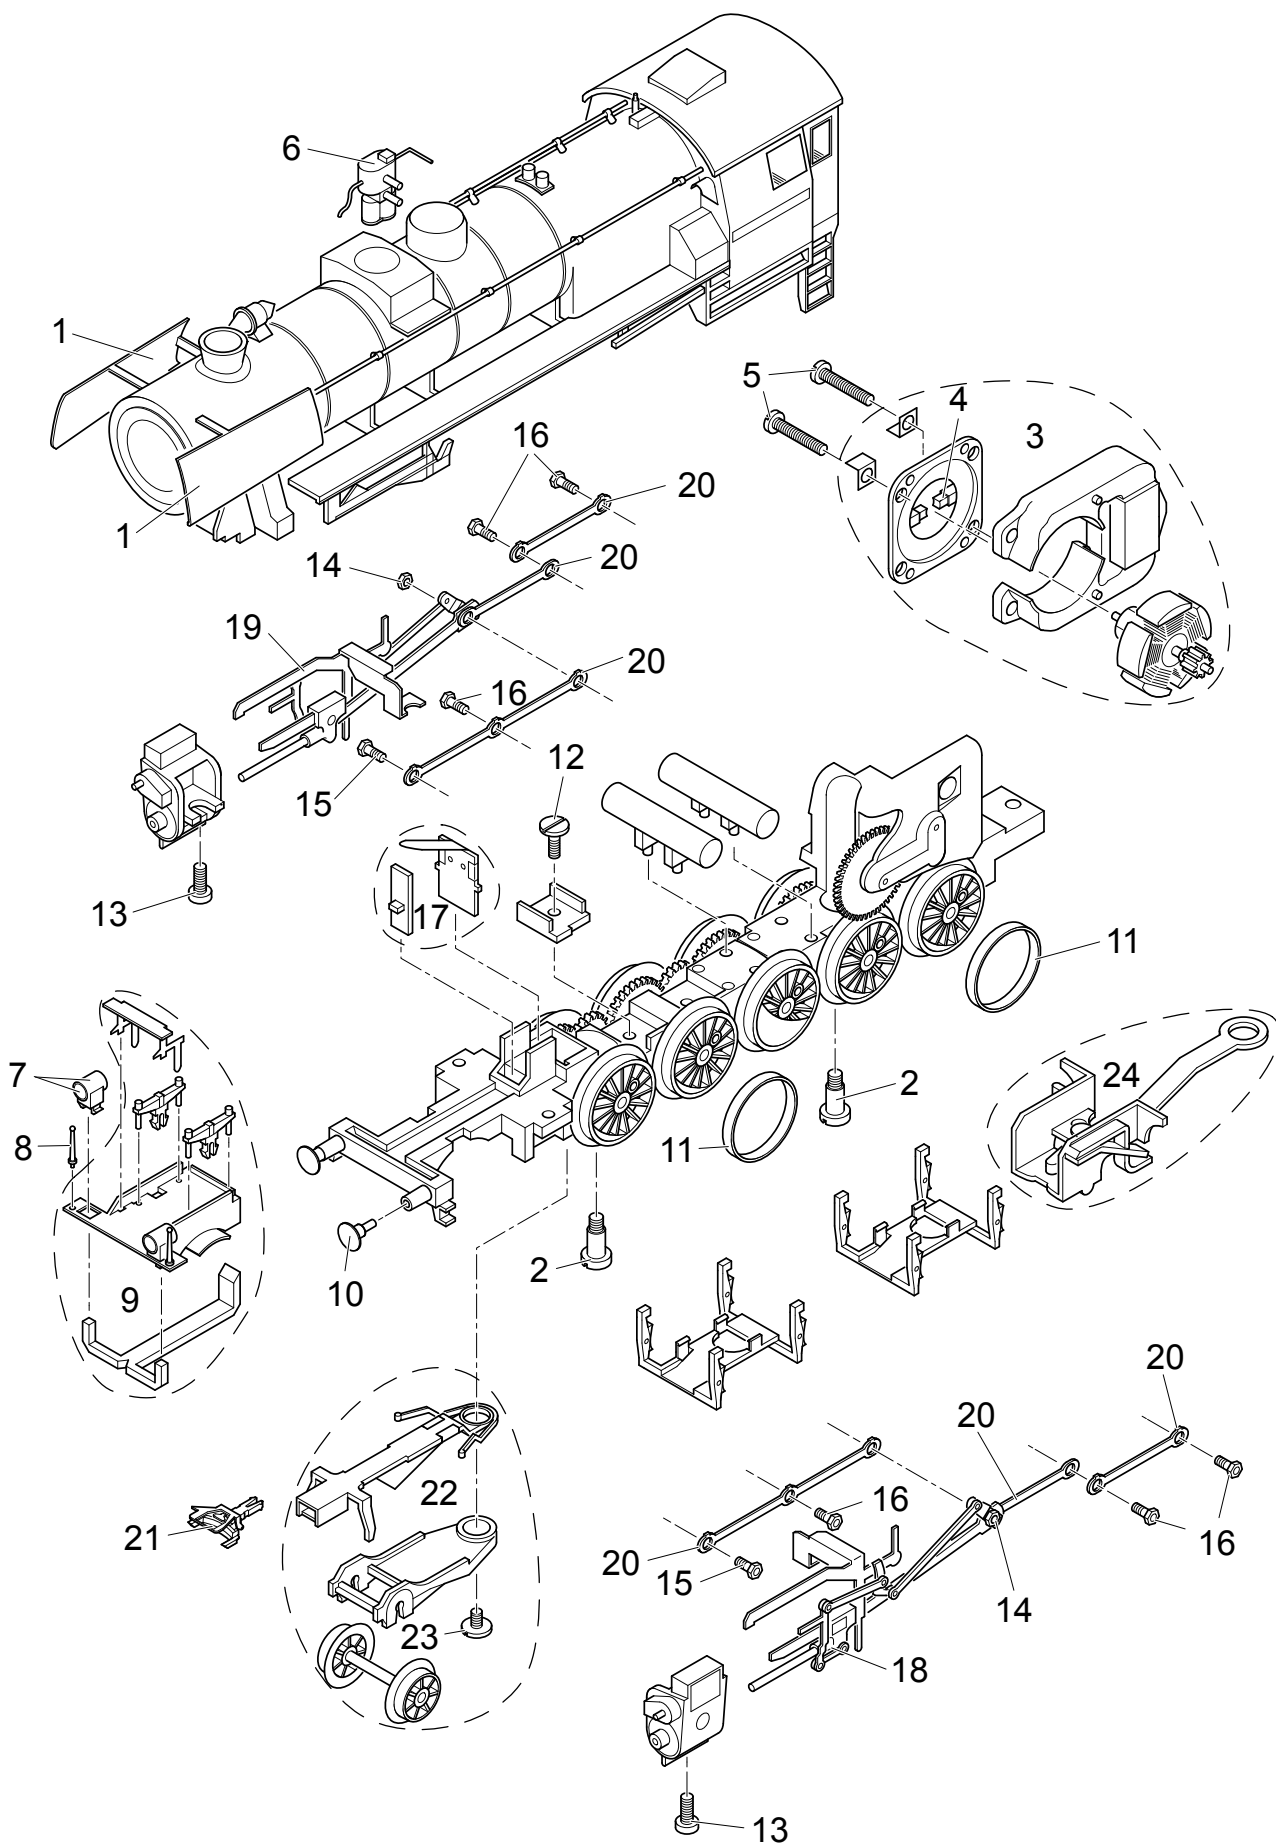

# Einzelteile der Lokomotive 22254

# TRIX H0

Details der Darstellung können von dem Modell abweichen.

# Einzelteile der Lokomotive 22254

Lfd. Nr.	Benennung	Bestell-Nr.
1	Windleitbleche	E183 266
2	Schraube	E753 100
3	Motor	E165 841
4	Graphitbürste	E601 460
5	Schraube	E784 980
6	Steckteile Kessel	E183 275
7	Laterne	E175 937
8	Griffstange	E259 450
9	Steckteile Rahmenabdeckung	E183 278
10	Puffer	E761 720
11	Haftreifen	7 153
12	Schraube	E750 200
13	Schraube	E786 750
14	Mutter	E499 830
15	Schraube	E499 840
16	Schraube	E499 850
17	Leiterplatte, Federplatte	E183 283
18	Gestänge links	E171 867
19	Gestänge rechts	E171 866
20	Kuppelstangen	E183 284
21	Kupplung	E701 630
22	Laufgestell	E183 285
23	Schraube	E750 180
24	Zugstange	E171 872
25	Deckel, Griffstangen	E183 286
26	Decoder	181 450
27	Lautsprecher	E183 288
28	Halteplatte	E405 040
29	Schraube	E786 790
30	Schraube	E786 540
31	Beleuchtung hinten	E215 802
32	Kupplungsdeichsel	E215 804
33	Drehgestellrahmen	E497 510
34	Schleiferfeder	E434 110
35	Schraube	E786 560
36	Schleifer	E572 550
	Kolbenstangenschutzrohr	E213 450