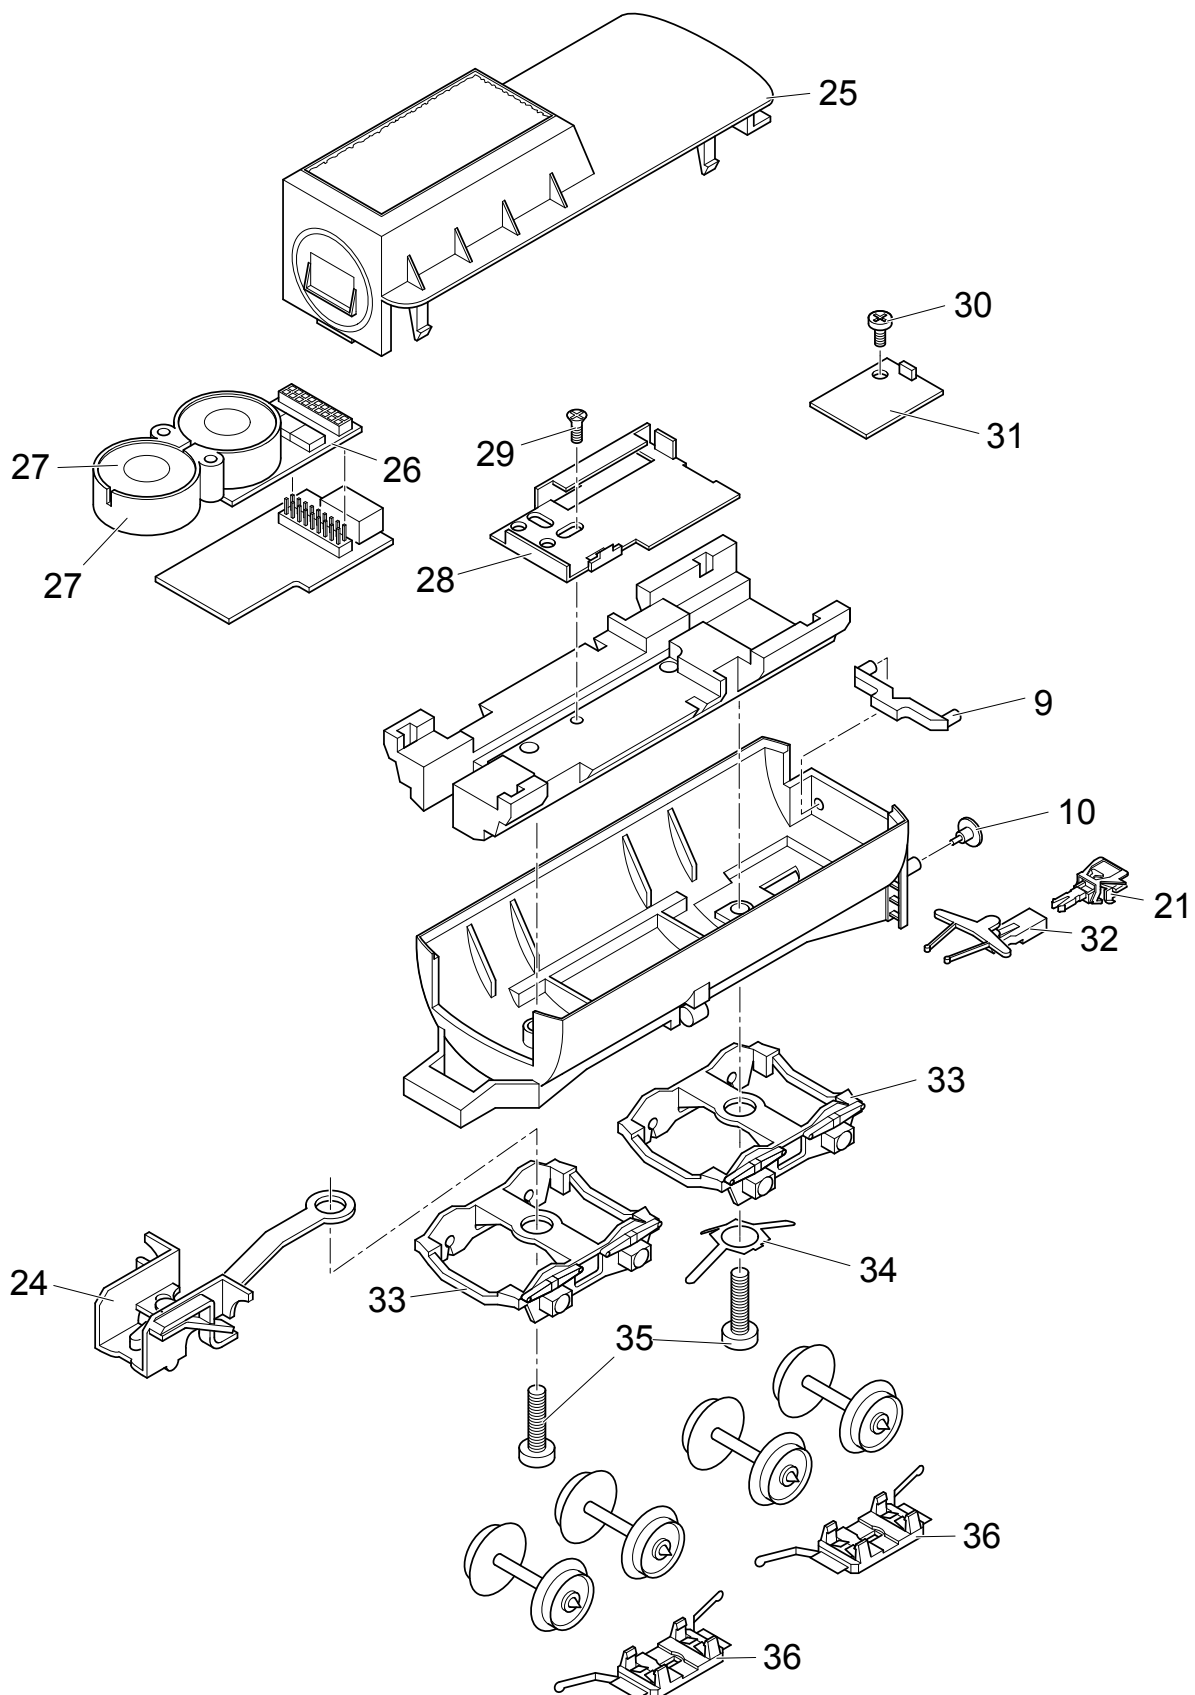

Einzelteile der Lokomotive 22254

TRIX H0

Details der Darstellung können von dem Modell abweichen.

Einzelteile der Lokomotive 22254

Lfd. Nr.	Benennung	Bestell-Nr.
1	Windleitbleche	E183 266
2	Schraube	E753 100
3	Motor	E165 841
4	Graphitbürste	E601 460
5	Schraube	E784 980
6	Steckteile Kessel	E183 275
7	Laterne	E175 937
8	Griffstange	E259 450
9	Steckteile Rahmenabdeckung	E183 278
10	Puffer	E761 720
11	Haftreifen	7 153
12	Schraube	E750 200
13	Schraube	E786 750
14	Mutter	E499 830
15	Schraube	E499 840
16	Schraube	E499 850
17	Leiterplatte, Federplatte	E183 283
18	Gestänge links	E171 867
19	Gestänge rechts	E171 866
20	Kuppelstangen	E183 284
21	Kupplung	E701 630
22	Laufgestell	E183 285
23	Schraube	E750 180
24	Zugstange	E171 872
25	Deckel, Griffstangen	E183 286
26	Decoder	181 450
27	Lautsprecher	E183 288
28	Halteplatte	E405 040
29	Schraube	E786 790
30	Schraube	E786 540
31	Beleuchtung hinten	E215 802
32	Kupplungsdeichsel	E215 804
33	Drehgestellrahmen	E497 510
34	Schleiferfeder	E434 110
35	Schraube	E786 560
36	Schleifer	E572 550
	Kolbenstangenschutzrohr	E213 450

Hinweis: Einige Teile werden nur ohne oder mit anderer Farbgebung angeboten.

Teile, die hier nicht aufgeführt sind, können nur im Rahmen einer Reparatur im Märklin-Reparatur-Service repariert werden.