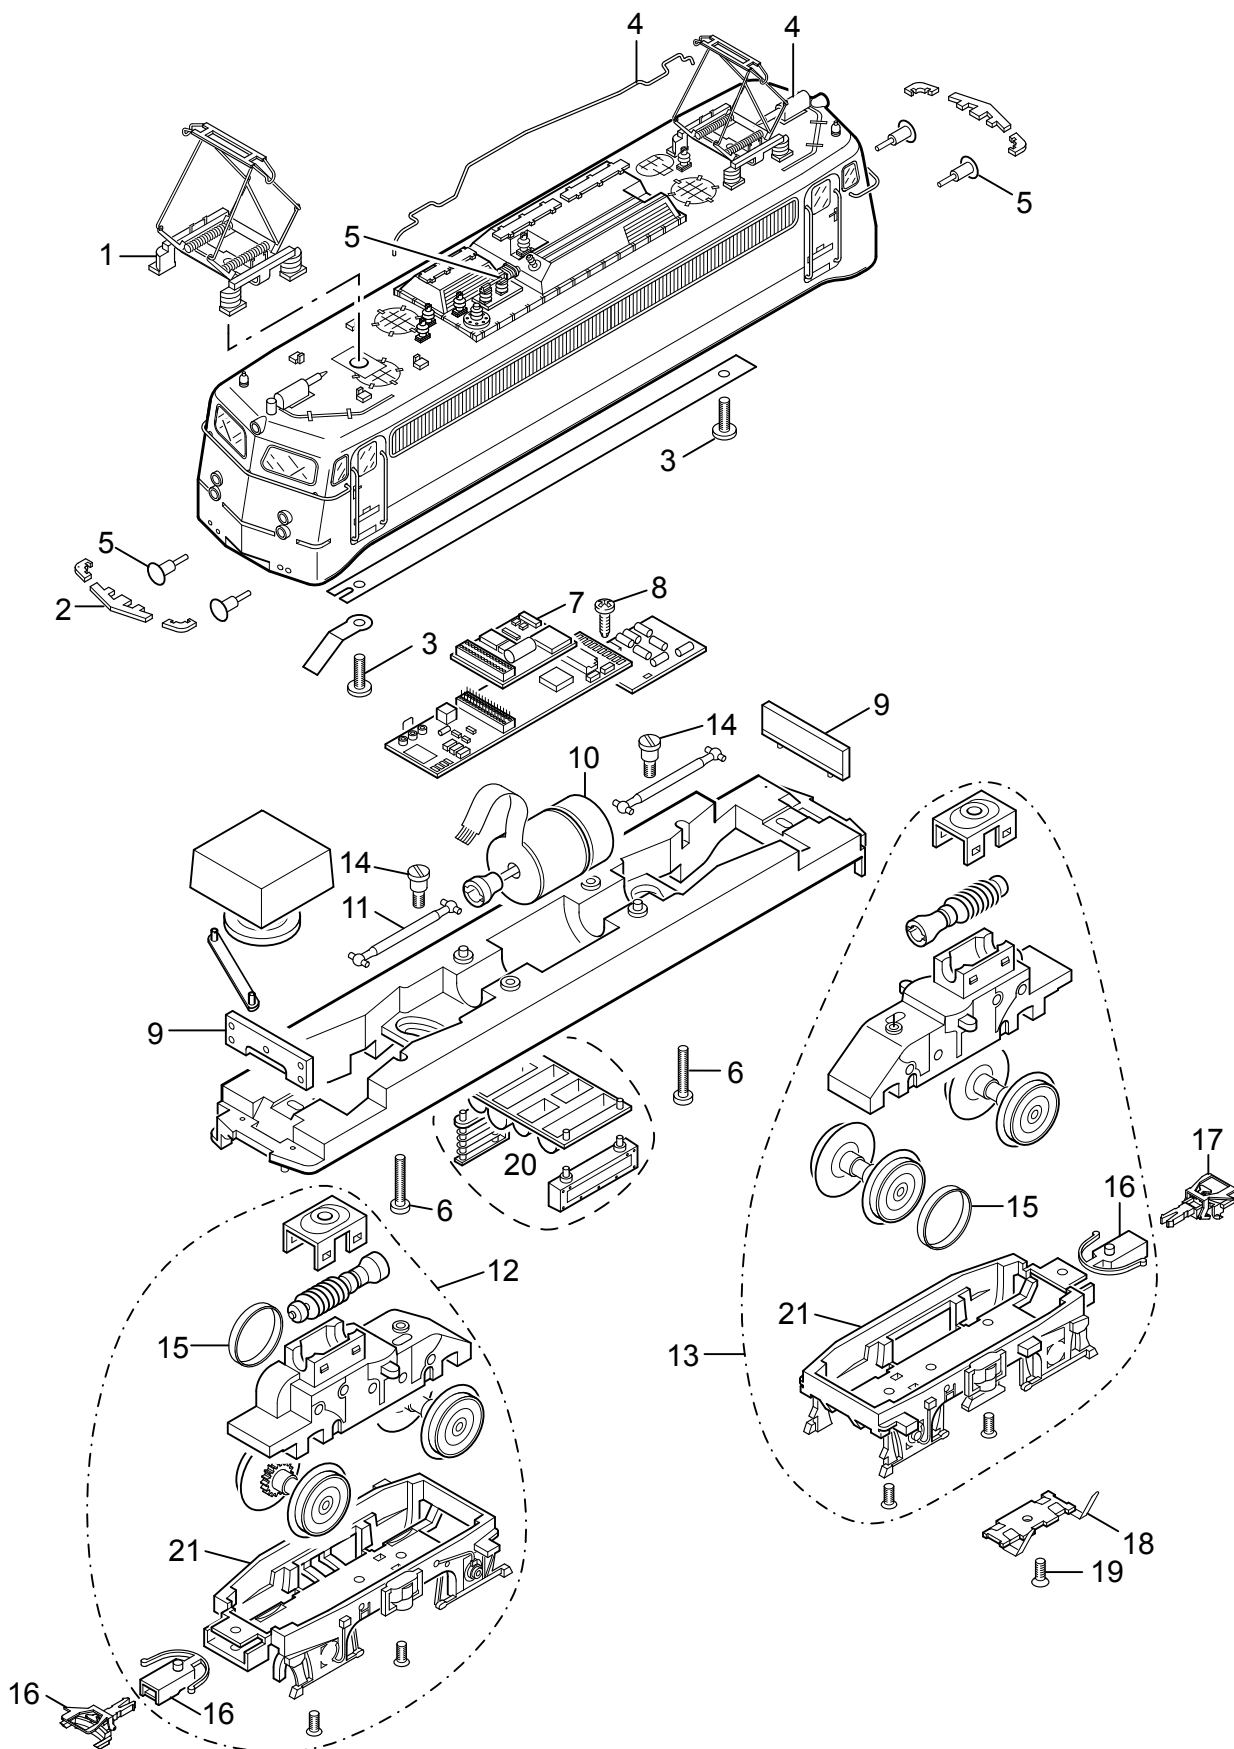

Einzelteile der Lokomotive 22266

TRIX H0

Details der Darstellung können von dem Modell abweichen

Einzelteile der Lokomotive 22266

Lfd. Nr.	Benennung	Bestell-Nr.
1	Scherenstromabnehmer	E220 433
2	Trittbretter	E127 041
3	Schraube	E785 340
4	Dachausrüstung	E111 664
5	Puffer flach	E123 252
	Puffer rund	E761 720
6	Schraube	E786 870
7	Leiterplatte	E611 716
8	Schraube	E786 750
9	Beleuchtungseinheit	E132 288
10	Motor	E154 000
11	Kardanwelle	E411 243
12	Antriebseinheit vorne	E188 245
13	Antriebseinheit hinten	E188 246
14	Schraube	E753 030
15	Haftreifen	7 153
16	Kupplungsdeichsel	E101 975
17	Kurzkupplung	E701 630
18	Schleifer	E301 842
19	Schraube	E786 790
20	Kasten, Kühler, Attrappe	E186 713
21	Drehgestellblenden	E188 247
	Bremsleitung	E12 5149 00
	Schraubenkupplung	E282 310
	Kupplungsschlauch	E100 360

Hinweis: Einige Teile werden nur ohne oder mit anderer Farbgebung angeboten.

Teile, die hier nicht aufgeführt sind, können nur im Rahmen einer Reparatur im Märklin Reparatur-Service repariert werden.