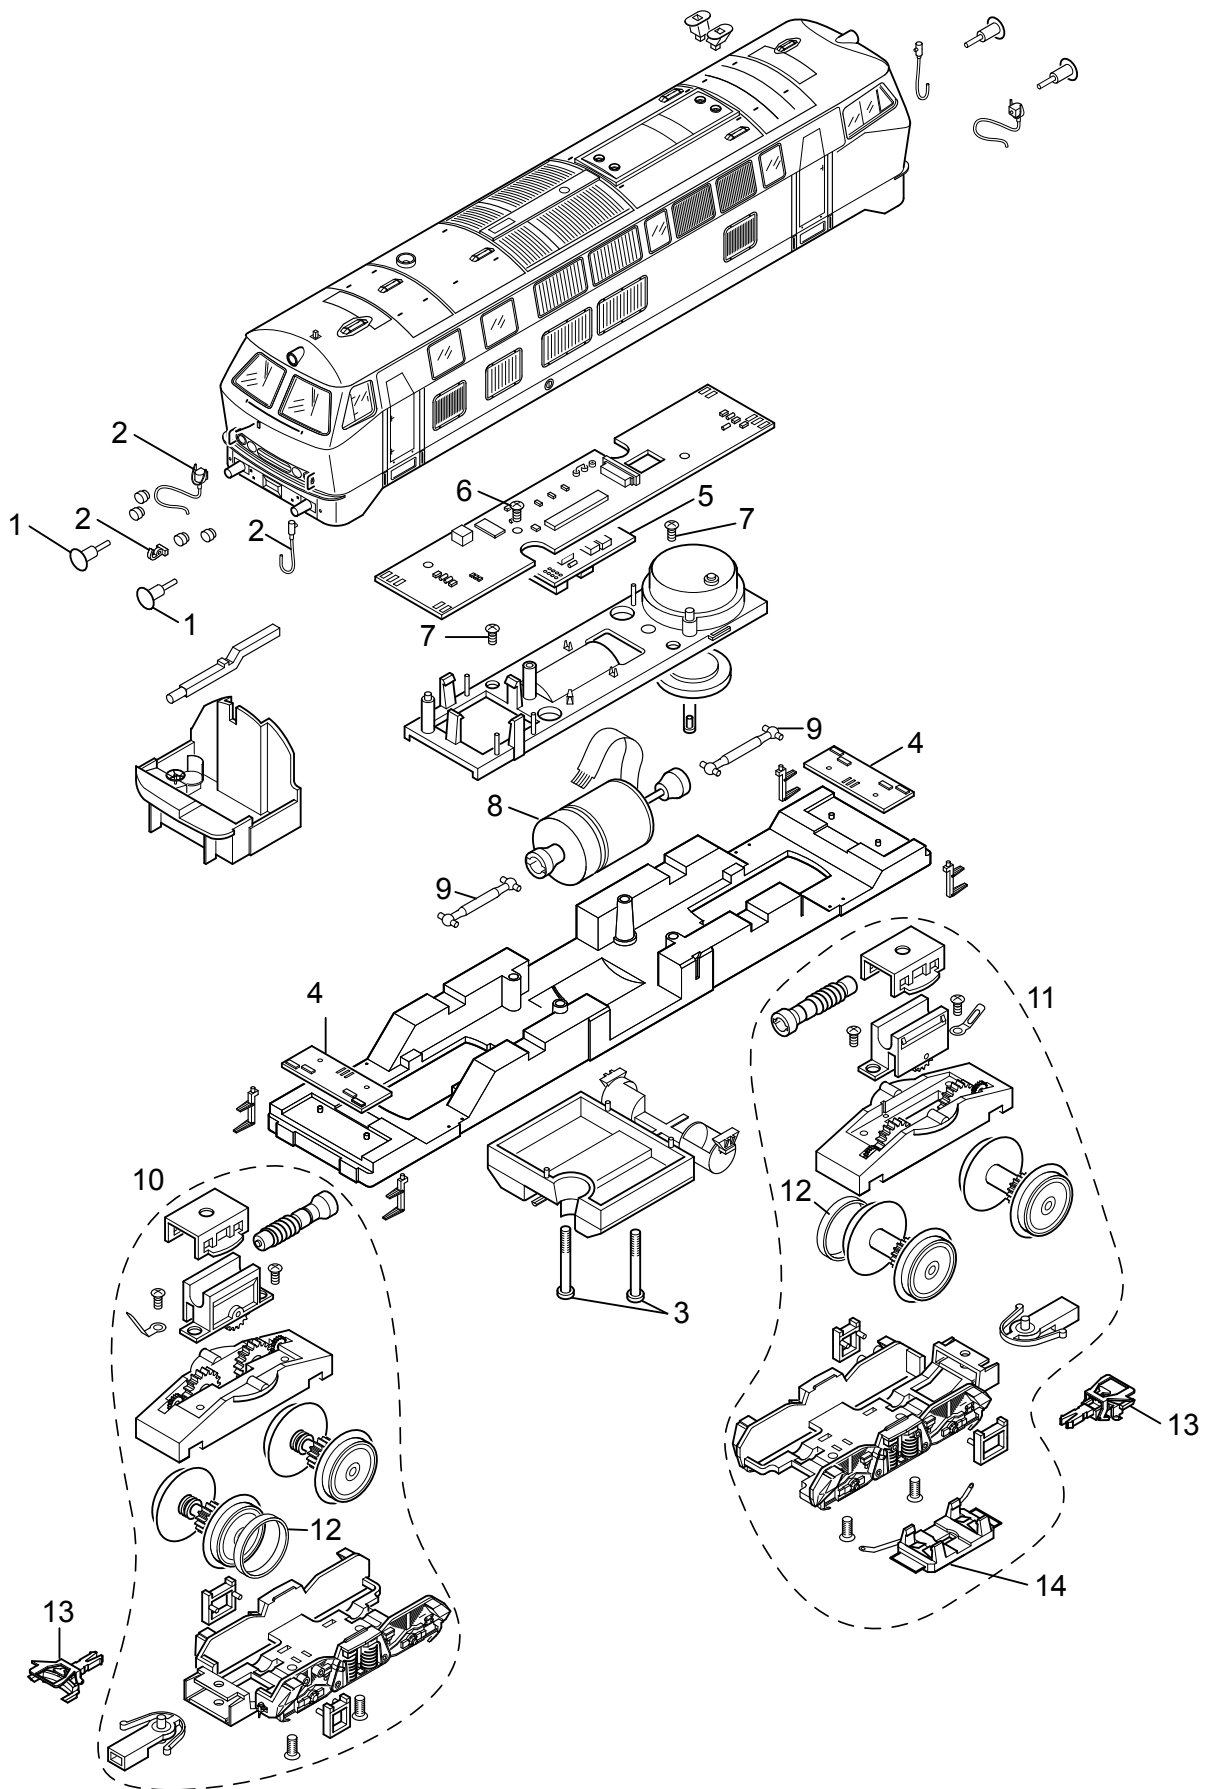

Einzelteile der Lokomotive 22175

TRIX H0

Details der Darstellung können von dem Modell abweichen.

Einzelteile der Lokomotive 22175

Lfd. Nr.	Benennung	Bestell-Nr.
1	Puffer rechts	E761 720
	Puffer links	E123 252
2	Zubehör-Set Steck. Pufferbohle	E113 120
3	Schraube	E786 430
4	Leiterplatte Stirnbeleuchtung	E164 400
5	Decoder	166 910
6	Schraube	E786 330
7	Schraube	E786 750
8	Motor	E162 120
9	Kardanwelle	E104 432
10	Treibgestell vorne	E172 452
11	Treibgestell hinten	E172 461
12	Haftreifen	E220 510
13	Kupplung	E701 630
14	Schleifer	E204 535

Hinweis: Einige Teile werden nur ohne oder mit anderer Farbgebung angeboten.
Teile, die hier nicht aufgeführt sind, können nur im Rahmen einer Reparatur im Märklin Reparatur-Service repariert werden.