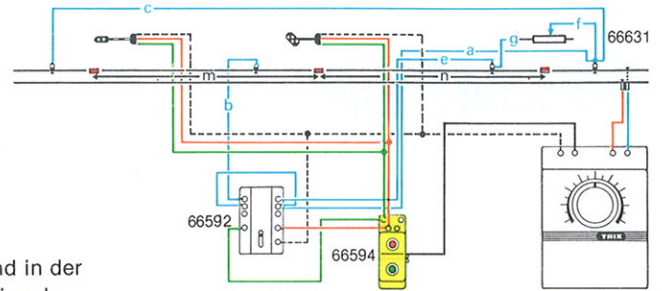

### Anschluß der Signale

## B

Anschluß der Trennstrecke  
für die Zugbeeinflussung

## C

Überbrückung der Trennstrecke  
mit dem Streckengleichrichter für  
Züge aus der entgegengesetzten  
Richtung (nicht für e-m-s).

(3) 36-9014-00/12.90/FB

**D**

Langsamfahrwiderstand in der  
Trennstrecke des Vorsignals.

**E**

Vorsignal und Hauptsignal mit  
Zugbeeinflussung, Bremswiderstand  
und Streckengleichrichter  
(nicht für e-m-s).

Glühlämpchen weiß 40 0318 00

m = Trennstrecke des Hauptsignals  
n = Trennstrecke des Vorsignals