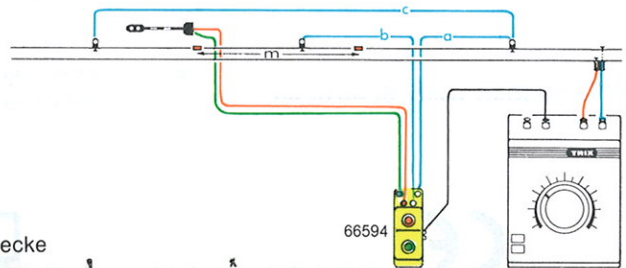

# MINITRIX®

Für 14 V Wechselstrom (14 V AC/CA)

Licht-Hauptsignal  
66759  
Licht-Vorsignal  
66758

### Elektrischer Anschluß

### Anschluß der Signale

## B

Anschluß der Trennstrecke  
für die Zugbeeinflussung