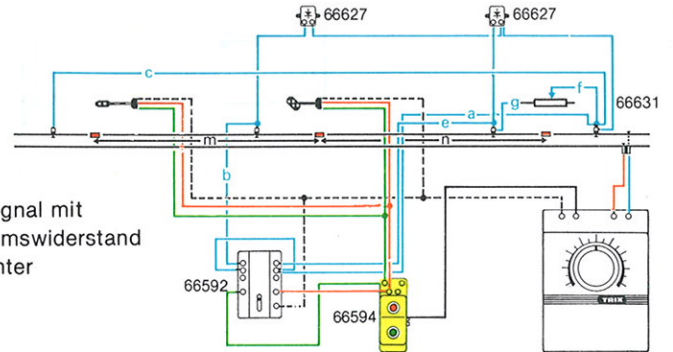

### Anschluß der Signale

## B

Anschluß der Trennstrecke  
für die Zugbeeinflussung

## C

Überbrückung der Trennstrecke  
mit dem Streckengleichrichter für  
Züge aus der entgegengesetzten  
Richtung (nicht für e-m-s).

(3) 36-9014-00/12.90/FB

**D**

Langsamfahrwiderstand in der  
Trennstrecke des Vorsignals.

**E**

Vorsignal und Hauptsignal mit  
Zugbeeinflussung, Bremswiderstand  
und Streckengleichrichter  
(nicht für e-m-s).

Glühlämpchen weiß 40 0318 00

m = Trennstrecke des Hauptsignals  
n = Trennstrecke des Vorsignals