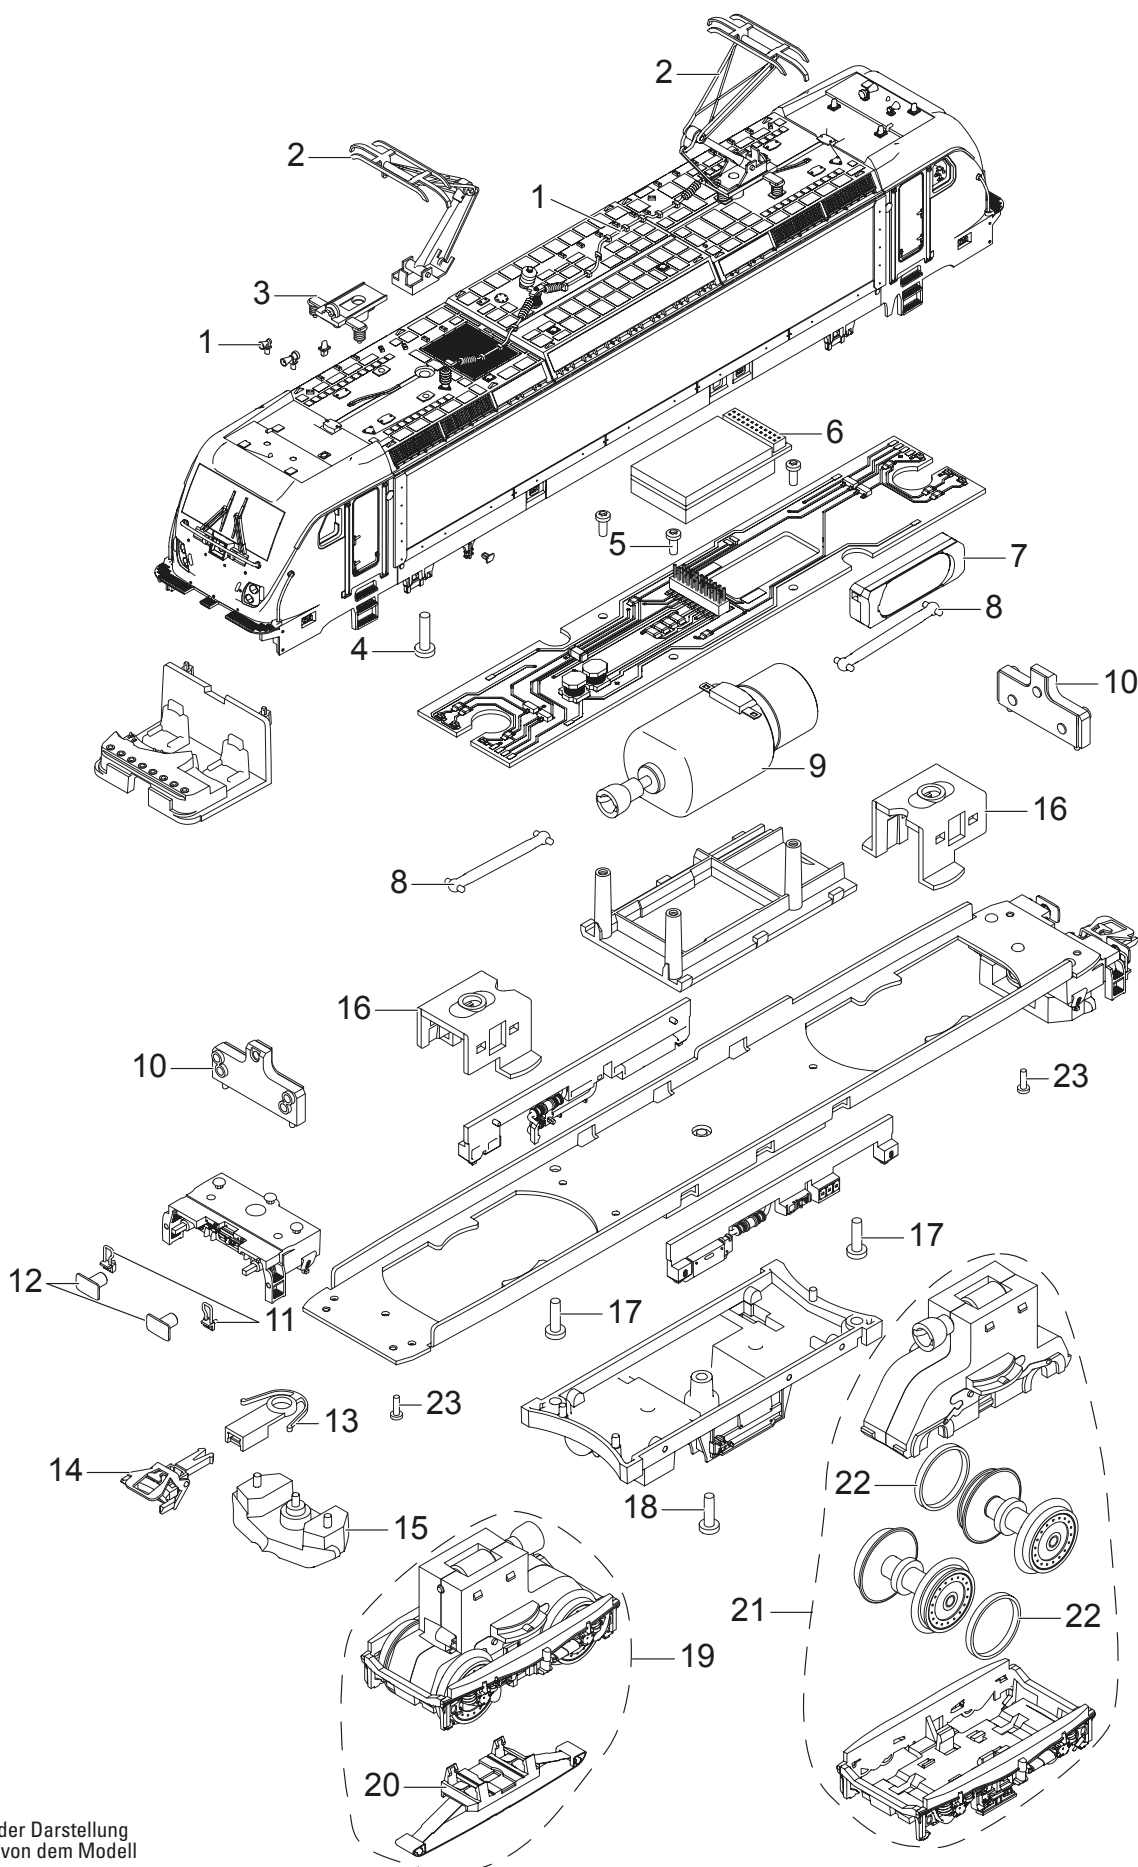

Einzelteile der Lokomotive 36636

Details der Darstellung
können von dem Modell
abweichen.

Einzelteile der Lokomotive 36636

Lfd. Nr.	Benennung	Bestell-Nr.
1	Steckteile Dach	E281 865
2	Einarm-Stromabnehmer	E610 677
3	Trägerisolation	E204 034
4	Schraube	E142 373
5	Schraube	E786 341
6	Decoder	338 305
7	Lautsprecher	E250 212
8	Kardanwelle	E216 777
9	Motor	E271 373
10	Beleuchtungseinheit	E266 997
11	Handgriffe	E281 866
12	Puffer	E203 618
13	Kupplungsschacht	E408 947
14	Kurzkupplung	E701 630
15	Schienenräumer	E269 494
16	Halteklammer	E264 728
17	Schraube	E756 290
18	Schraube	E277 555
19	Treibgestell vorn	E266 989
20	Schleifer	E128 239
21	Treibgestell hinten	E266 991
22	Haftreifen	7 153
23	Schraube	E786 490

Hinweis: Einige Teile werden nur ohne oder mit anderer Farbgebung angeboten.
Teile, die hier nicht aufgeführt sind, können nur im Rahmen einer Reparatur im Märklin Reparatur-Service repariert werden.