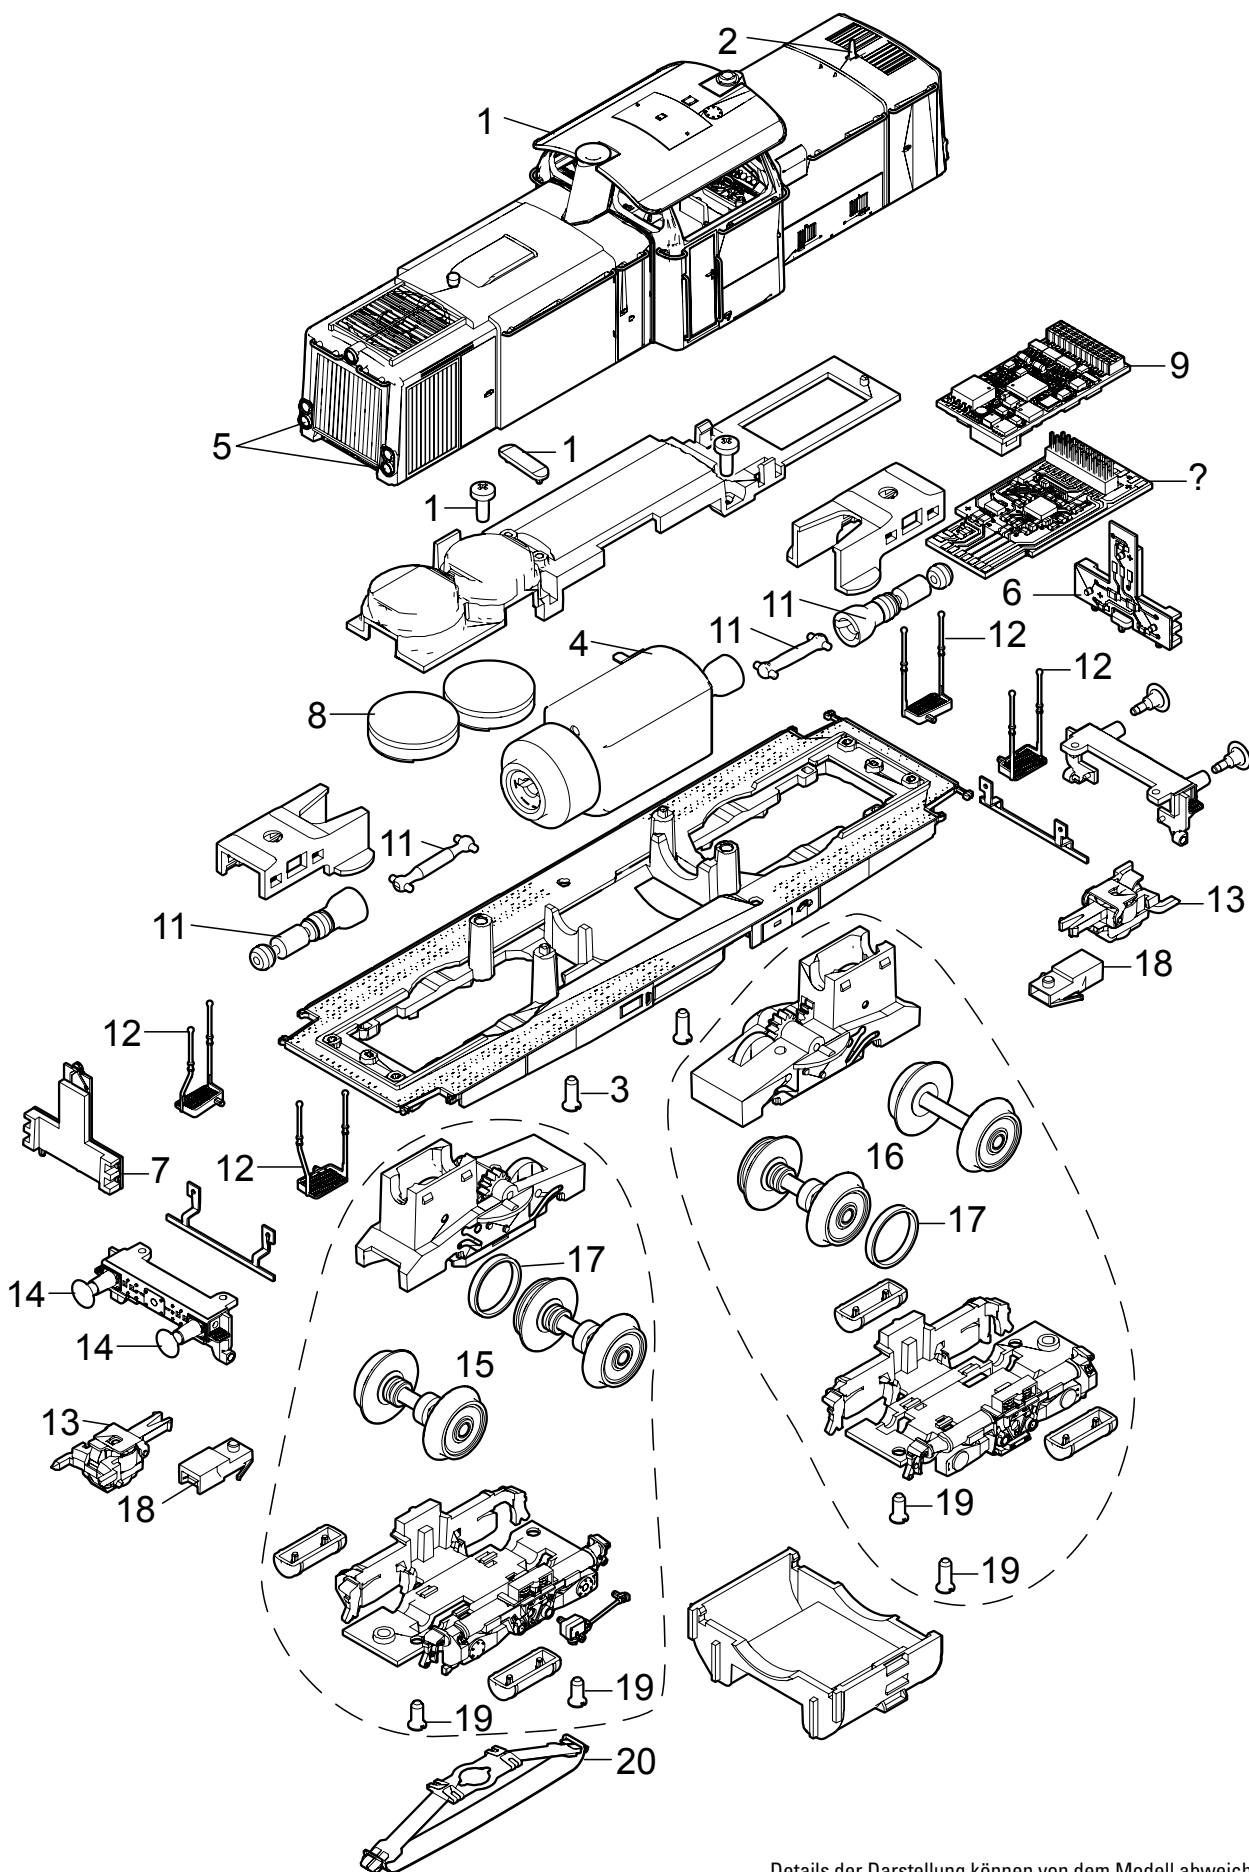

Einzelteile der Lokomotive 37005

Details der Darstellung können von dem Modell abweichen.

Einzelteile der Lokomotive 37005

Lfd. Nr.	Benennung	Bestell-Nr.
1	Dach mit Auspuff	E184 154
2	Antenne	E374 720
3	Schraube	E756 260
4	Motor	E181 578
5	Fenster, Lichtkörper	E184 134
6	Beleuchtungseinheit	E179 708
7	Beleuchtungseinheit	E179 709
8	Lautsprecher	—
9	Decoder	181 566
10	Schraube	E786 750
11	Wellen	E184 137
12	Aufstiege	E184 138
13	Kurzkupplung	E701 630
14	Puffer flach	E123 252
	Puffer rund	E761 720
15	Treibgestell vorne	E179 453
16	Treibgestell hinten	E179 393
17	Kupplungsdeichsel	E181 276
18	Schraube	E756 100
19	Schleifer	E180 291
	Haken	E282 390
	Bremsleitung	E12 5149 00

Hinweis: Einige Teile werden nur ohne oder mit anderer Farbgebung angeboten.
Teile, die hier nicht aufgeführt sind, können nur im Rahmen einer Reparatur im Märklin-Reparatur-Service repariert werden.