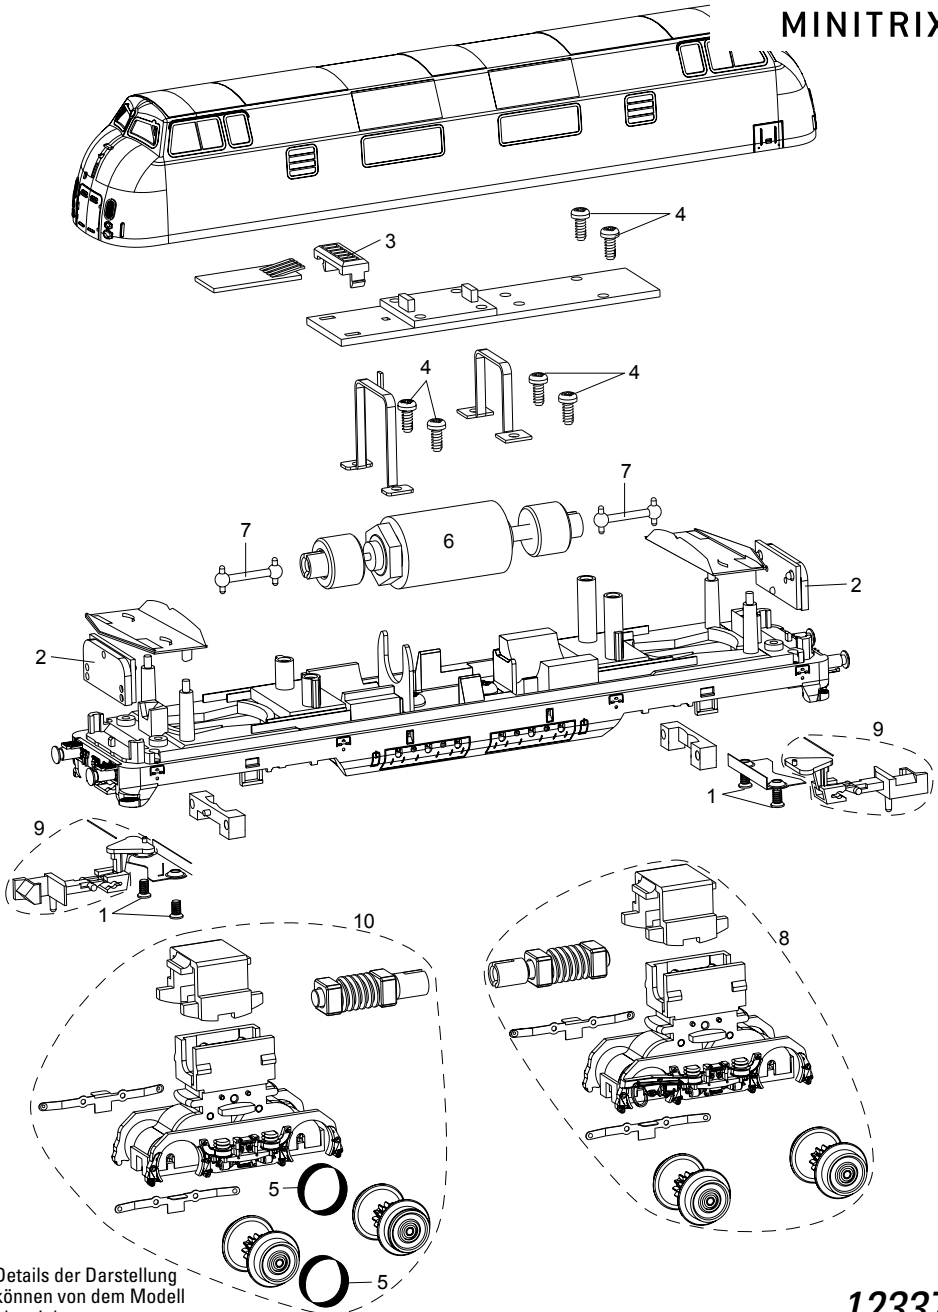

TRIX

MINITRIX

Details der Darstellung
können von dem Modell
abweichen.

12337

1	Schraube	E320 739
2	Leiterplatte	E197 723
3	Schnittstellenstecker	E178 237
4	Schraube	E320 738
5	Haftreifen	E12 2273 00
6	Motor	E197 724
7	Kardanwelle	E322 001
8	Drehgestell	E199 398
9	Kupplung	E199 397
10	Drehgestell	E199 399

Hinweis: Einige Teile werden nur ohne oder mit anderer Farbgebung angeboten. Teile, die hier nicht aufgeführt sind, können nur im Rahmen einer Reparatur im Märklin-Reparatur-Service repariert werden.