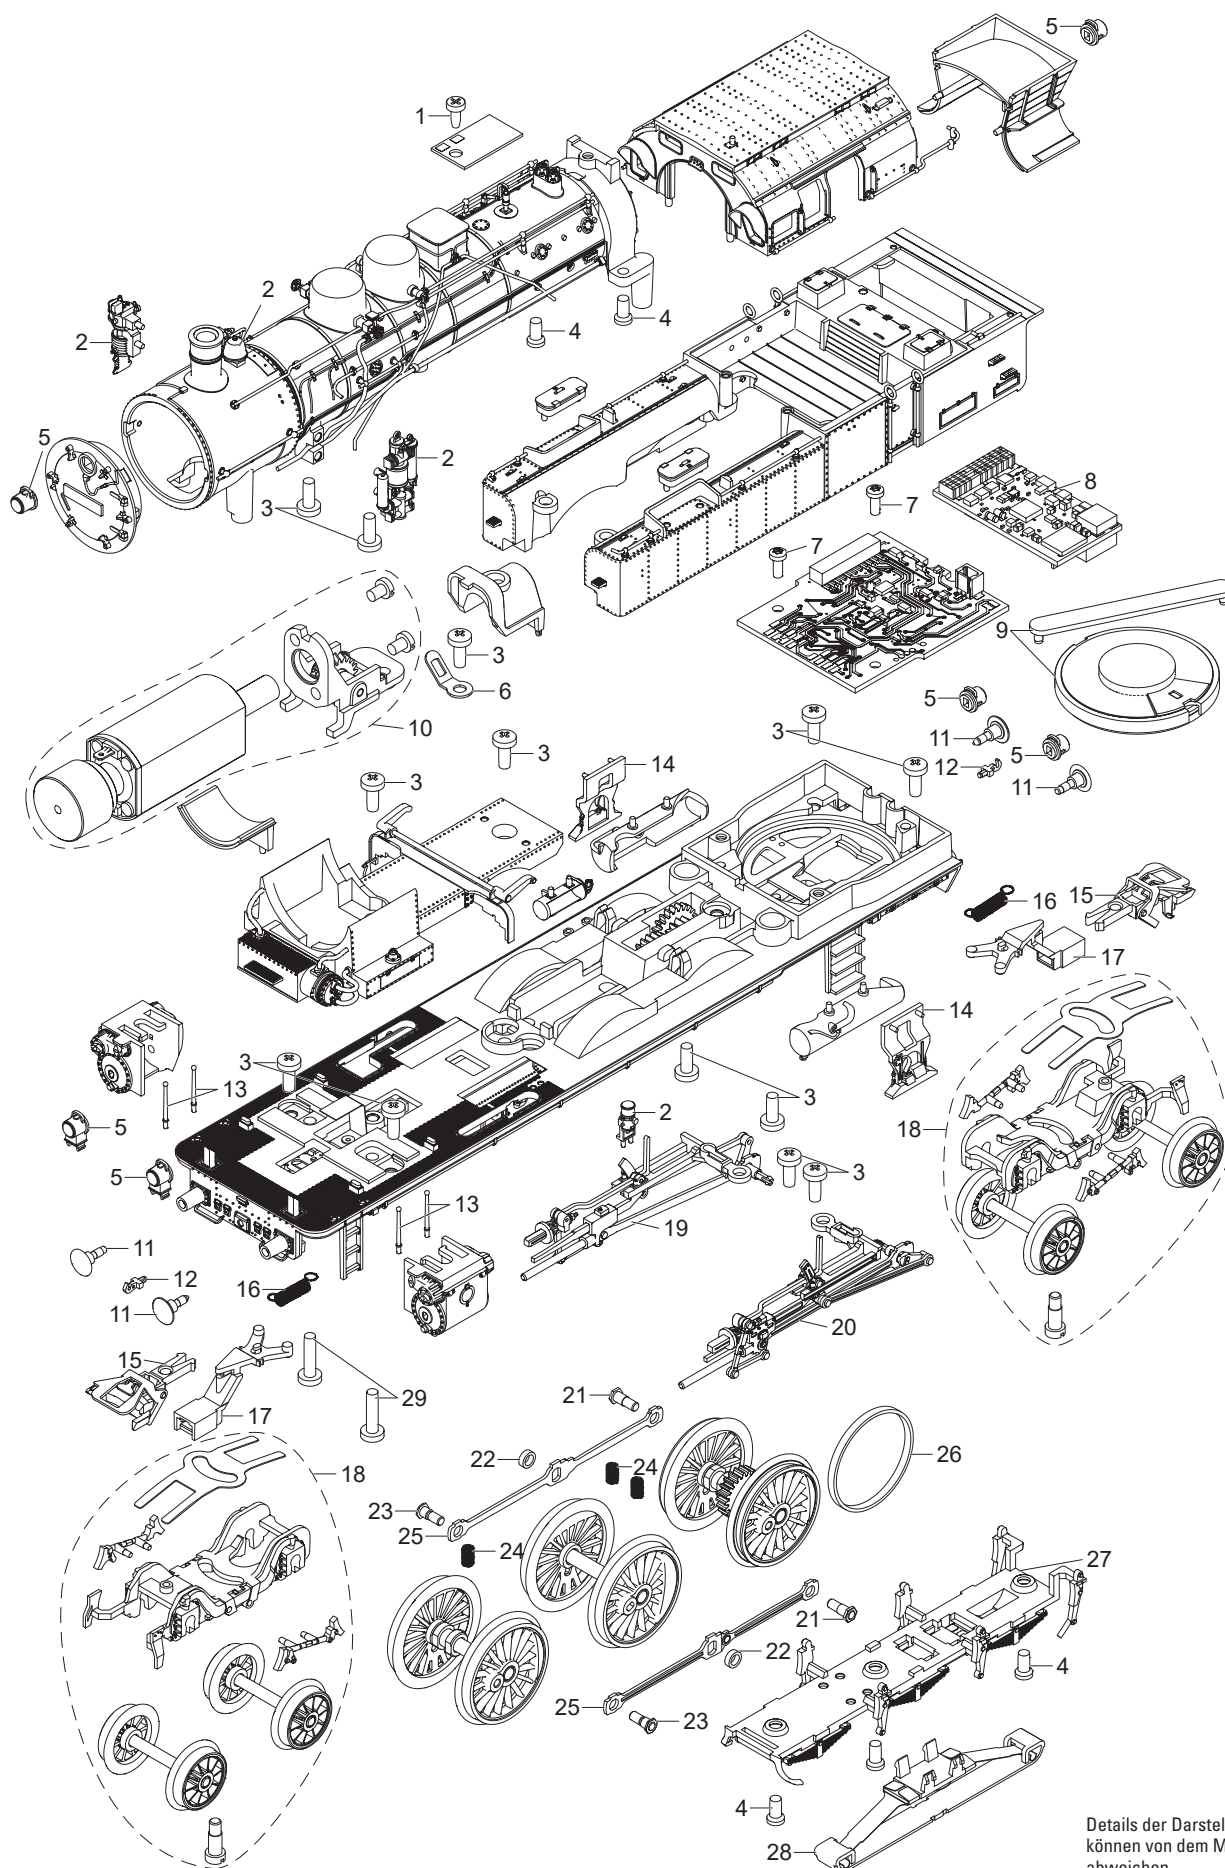

Einzelteile der Lokomotive 39790

Details der Darstellung
können von dem Modell
abweichen.

Einzelteile der Lokomotive 39790

| Lfd. Nr. | Benennung | Bestell-Nr. |
|----------|------------------------------------|-------------|
| 1 | Schraube | E261 121 |
| 2 | Glocke, Pumpen, Pfeife, Ventil | E344 019 |
| 3 | Linsenkopfschraube | E786 750 |
| 4 | Senkschraube | E786 790 |
| 5 | Laternen komplett | E368 459 |
| 6 | Lötfahne | E703 510 |
| 7 | Linsenkopfschraube | E786 341 |
| 8 | Decoder | 364 595 |
| 9 | Lautspreche | E344 022 |
| 10 | Motor | E289 222 |
| 11 | Puffer | E180 625 |
| 12 | Haken | E282 390 |
| 13 | Griffstange | E333 954 |
| 14 | Indusi | — |
| 15 | Kurzkupplung | E357 874 |
| 16 | Schaltschieberfeder | 7 194 |
| 17 | Kupplungsdeichseln | E344 023 |
| 18 | Drehgestell | E344 024 |
| 19 | Gestänge rechts | E334 469 |
| 20 | Gestänge links | E334 995 |
| 21 | Sechskantschraube | E224 995 |
| 22 | Distanzring | E176 226 |
| 23 | Sechskantschraube | E232 146 |
| 24 | Druckfeder | E15 2097 00 |
| 25 | Kuppelstange rechts + links | E344 025 |
| 26 | Haftreifen | 7 152 |
| 27 | Bremsattrappe | E333 548 |
| 28 | Schleifer | E365 893 |
| 29 | Linsenkopfschraube | E786 570 |
| | Bremsleitung | E12 5149 00 |
| | Steckdose, Kolbenstangenschutzrohr | E344 026 |

Hinweis: Einige Teile werden nur ohne oder mit anderer Farbgebung angeboten.

Teile, die hier nicht aufgeführt sind, können nur im Rahmen einer Reparatur im Märklin-Reparatur-Service repariert werden.