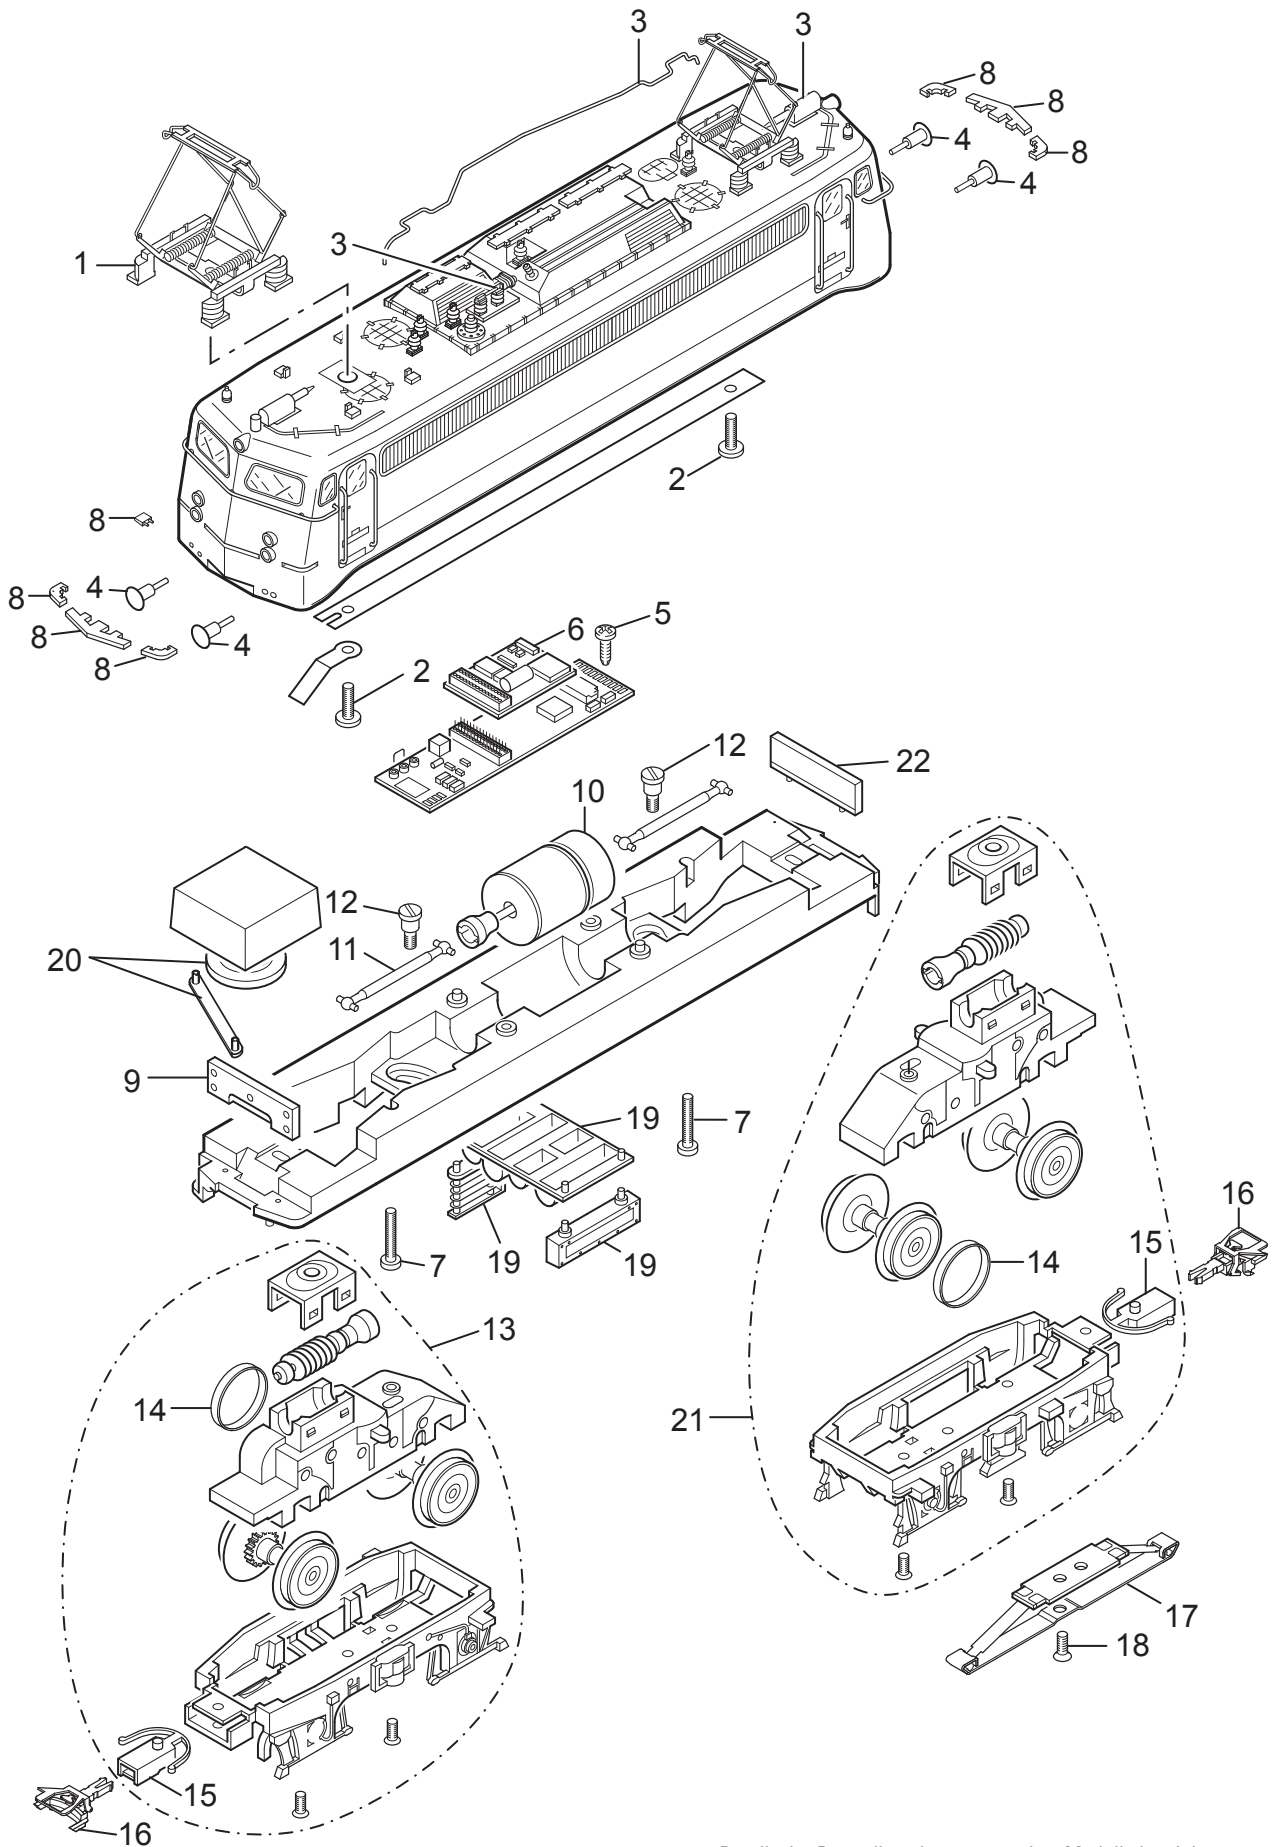

Einzelteile der Lokomotive 37110

Details der Darstellung können von dem Modell abweichen

Einzelteile der Lokomotive 37110

Lfd. Nr.	Benennung	Bestell-Nr.
1	Scherenstromabnehmer	—
2	Schraube	E785 340
3	Dachausrüstung	E241 674
4	Puffer	E239 122
5	Schraube	E786 750
6	Decoder	313 298
7	Schraube	E786 870
8	Trittbrett	E120 342
9	Leiterplatte Beleuchtung	E132 288
10	Motor	E270 813
11	Kardanwelle	E411 243
12	Schraube	E753 030
13	Antriebseinheit	E317 922
14	Haftreifen	7 153
15	Kupplungsdeichsel	E101 975
16	Kurzkupplung	E701 630
17	Schleifer	7 185
18	Schraube	E786 790
19	Kasten, Kühler, Attrappe	E317 926
20	Lautsprecher	E187 268
21	Antriebseinheit	E317 927
22	Stirnbeleuchtung	E113 151
	Bremsleitung	E12 5149 00
	Schraubenkupplung	E282 310
	Kupplungsschlauch	E100 360

Hinweis: Einige Teile werden nur ohne oder mit anderer Farbgebung angeboten.

Teile, die hier nicht aufgeführt sind, können nur im Rahmen einer Reparatur im Märklin Reparatur-Service repariert werden.