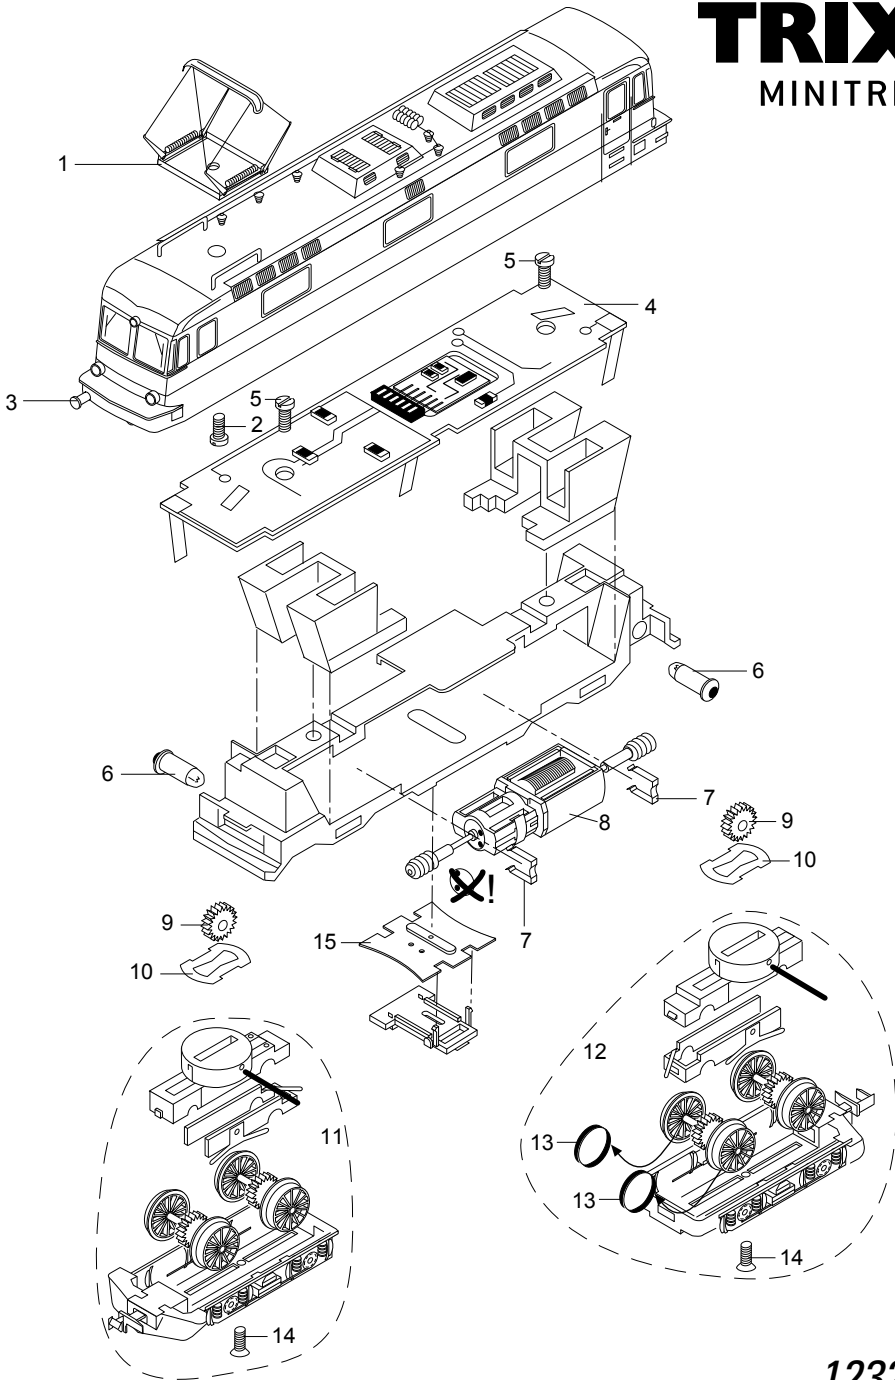

TRIX

MINITRIX

Details der Darstellung können von dem Modell abweichen.

12326

1	Dachstromabnehmer	15 0298 00
2	Zylinderschraube	19 8002 28
3	Puffer	14 0395 28
4	Schaltplatte	123 513
5	Schraube	19 7035 28
6	Glühlampe	15 0250 00
7	Motorhalteklammer	13 1481 00
8	Motor komplett	31 2754 04
9	Zahnrad	12 2021 00
10	Kontaktscheibe	13 1959 15
11	Drehgestell vorne	104 899
12	Drehgestell hinten	104 901
13	Haftreifen	12 2258 00
14	Schraube	19 8317 28
15	Schleiferplatte	31 2936 06