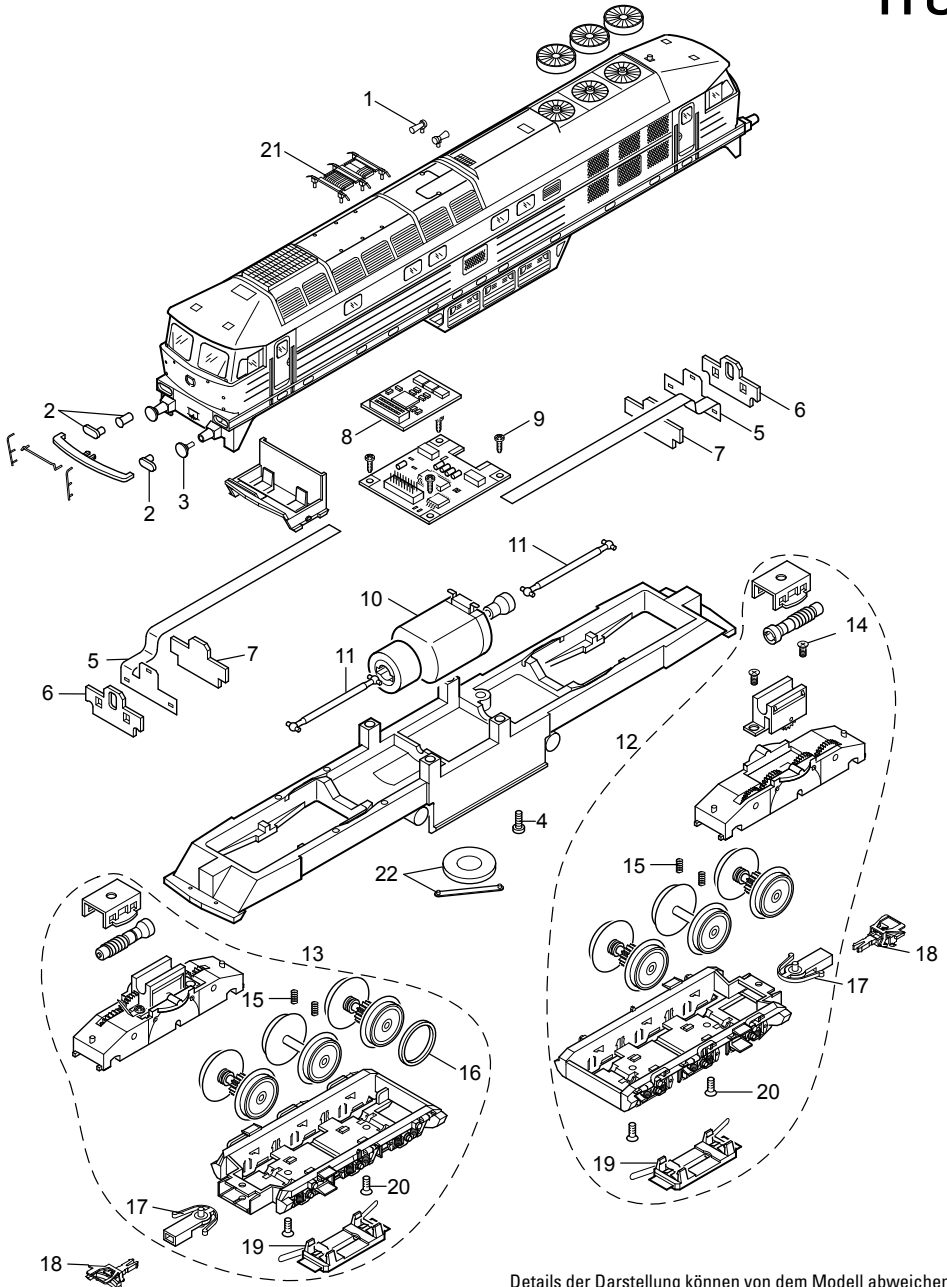

Einzelteile der Lokomotive 22428

TRIX H0

Details der Darstellung können von dem Modell abweichen.

Einzelteile der Lokomotive 22428

Lfd. Nr.	Benennung	Bestell-Nr.
1	Dachaustrüstung	E141 420
2	Lichtkörper	E128 196
3	Puffer	E141 344
4	Schraube	E785 070
5	Beleuchtung	E119 659
6	Maske	E119 660
7	Halter	E118 457
8	Decoder	244 165
9	Schraube	E786 750
10	Motor	E408 905
11	Kardanwelle	E119 658
12	Treibgestell vorne	E125 905
13	Treibgestell hinten	E125 906
14	Schraube	E786 790
15	Druckfeder	E765 690
16	Haftreifen	7 154
17	Kupplungsdeichsel	E101 975
18	Kurzkupplung	E701 630
19	Schleifer	E115 782
20	Schraube	E786 540
21	Geräteträger	—
22	Lautsprecher	E239 882

Hinweis: Einige Teile werden nur ohne oder mit anderer Farbgebung angeboten.

Teile, die hier nicht aufgeführt sind, können nur im Rahmen einer Reparatur im Märklin Reparatur-Service repariert werden.