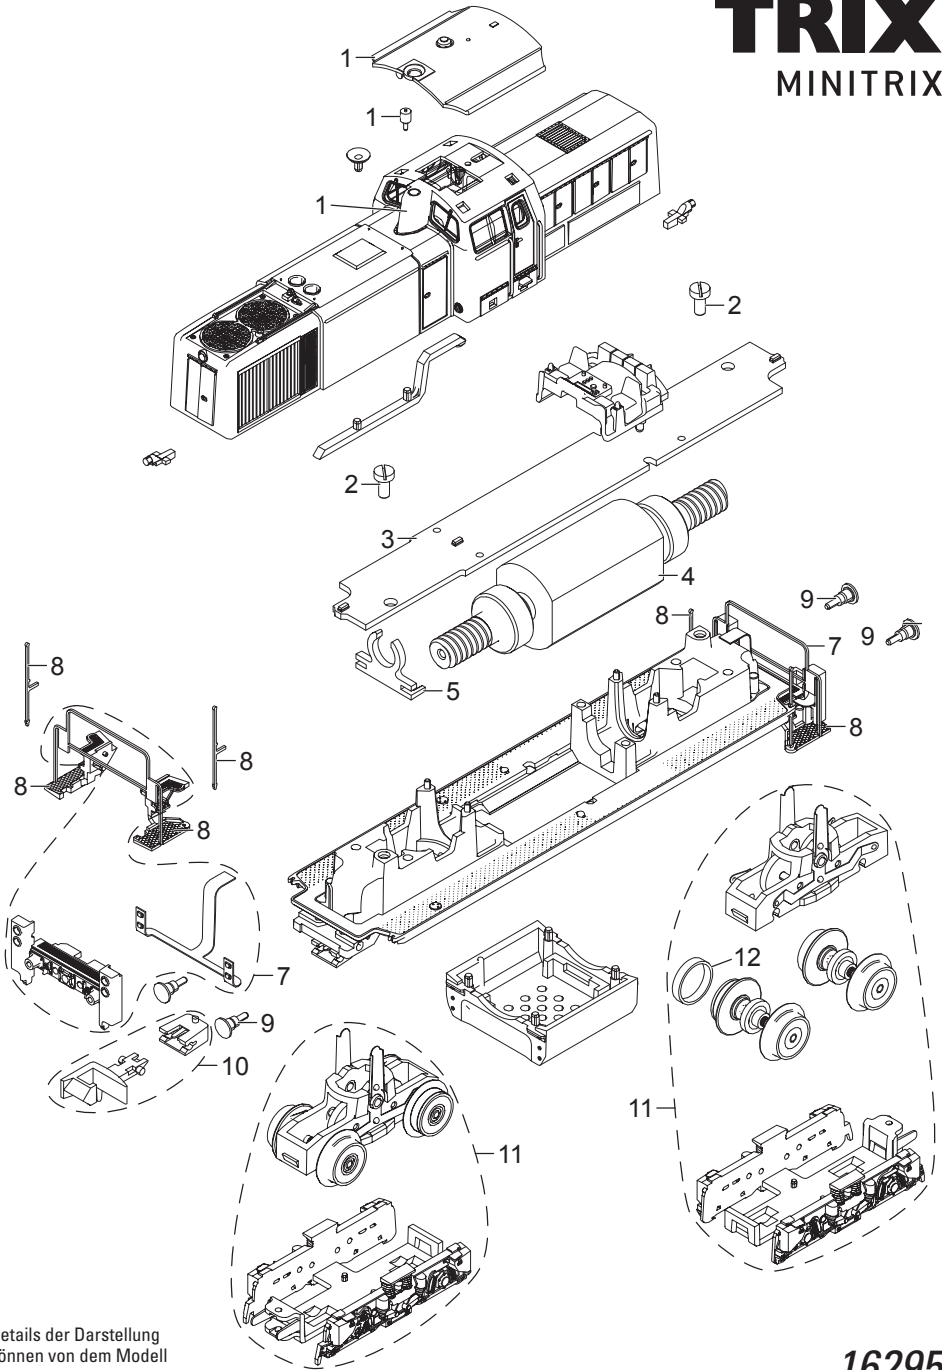

TRIX

MINITRIX

Details der Darstellung
können von dem Modell
abweichen.

16295

1	Dach	E249 677
2	Schraube	E19 8001 28
3	Leiterplatte mit Decoder	E243 043
4	Motor	E241 645
5	Motorlager	E189 361
6	—	—
7	Pufferbohle	E243 039
8	Tritte, Handstange	E249 678
9	Puffer	E241 669
10	Kupplung	E195 519
11	Drehgestell	E249 369
12	Haftreifen	E12227300
13	Lautsprecher	—
	Leiter	E245 686