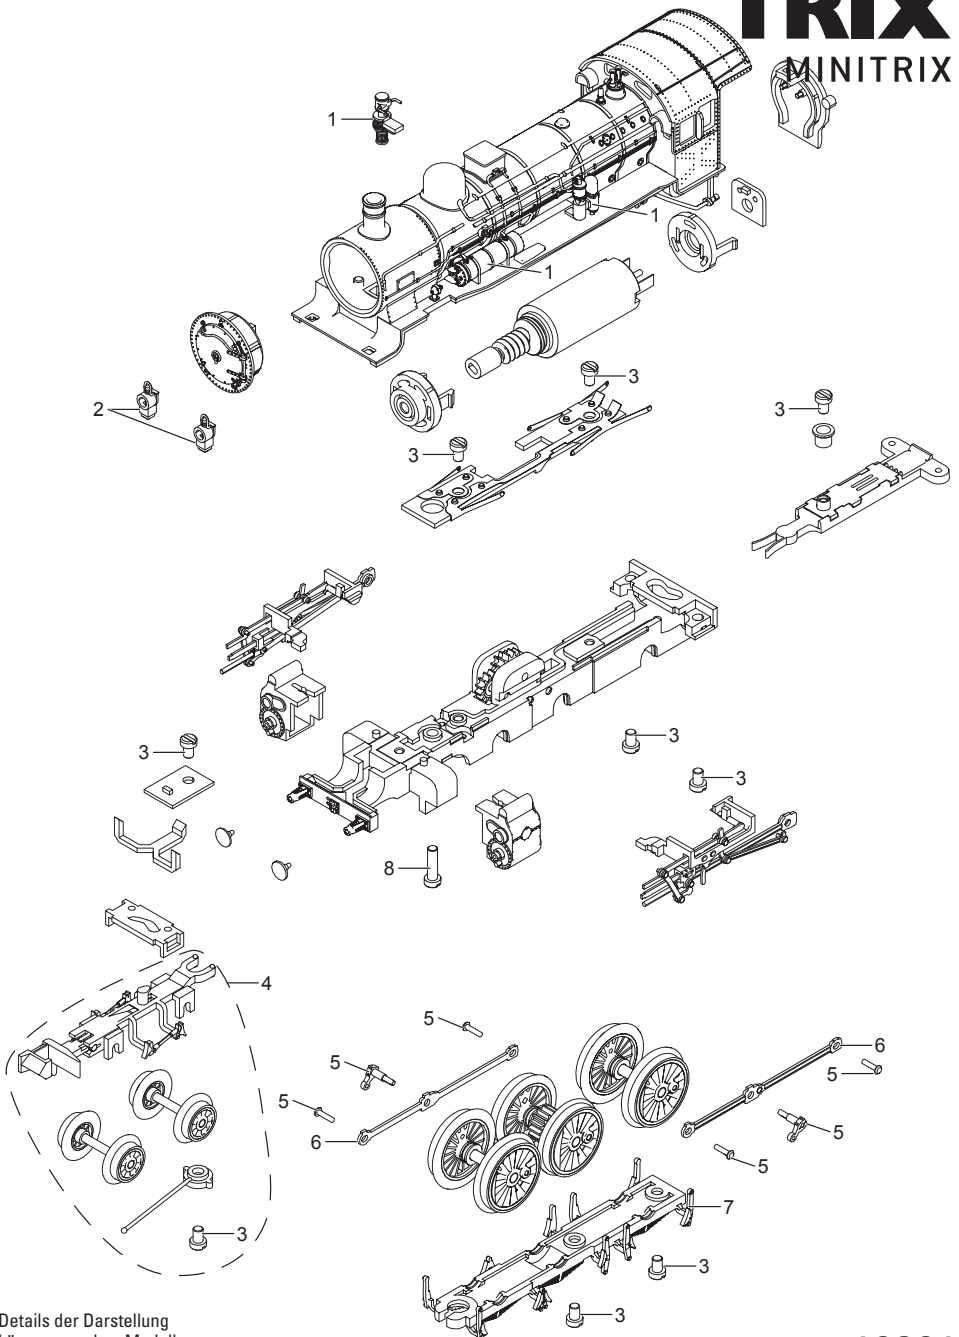

## MINITRIX

Details der Darstellung  
können von dem Modell  
abweichen.

16381

Details der Darstellung  
 können von dem Modell  
 abweichen.

1	Pumpen und Ventile	E263 534
2	Laternen	E263 535
3	Schraube	E262 766
4	Vorlauf	E263 536
5	Stifte	E263 537
6	Kuppelstangen	E263 538
7	Bremsattrappe	E262 687
8	Schraube	E262 773
9	Lautsprecher	E101 066
10	Kupplungshalter	E263 546
11	Tritte	E263 539
12	Schraube	E263 541
13	Drehgestell	E263 542
14	Tender-Türen	E236 543
15	Ventile	E263 544
	Beipack	E263 545