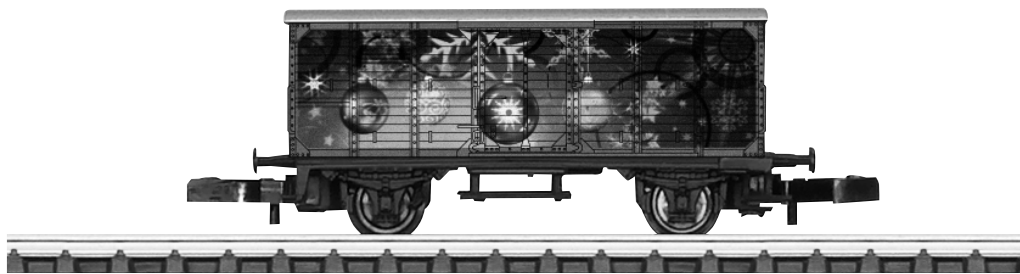

**Ergänzendes Zubehör:**

**Weihnachtswagen 80624, Ergänzungsset 82720**

**ADD-On Accessoires:**

**Christmas Car 80624, Add-On Set 82720**

**Accessoires complémentaires:**

**Wagon de Noël 80624, Coffret de complément 82720**

**Overige toebehoren:**

**Kerstwagen 80624, Kerst-aanvullingsset 82720**

---

***mini-club***

**80624**

**82720**

Gebr. Märklin & Cie. GmbH  
Stuttgarter Str. 55 - 57  
73033 Göppingen  
Germany  
[www.maerklin.com](http://www.maerklin.com)