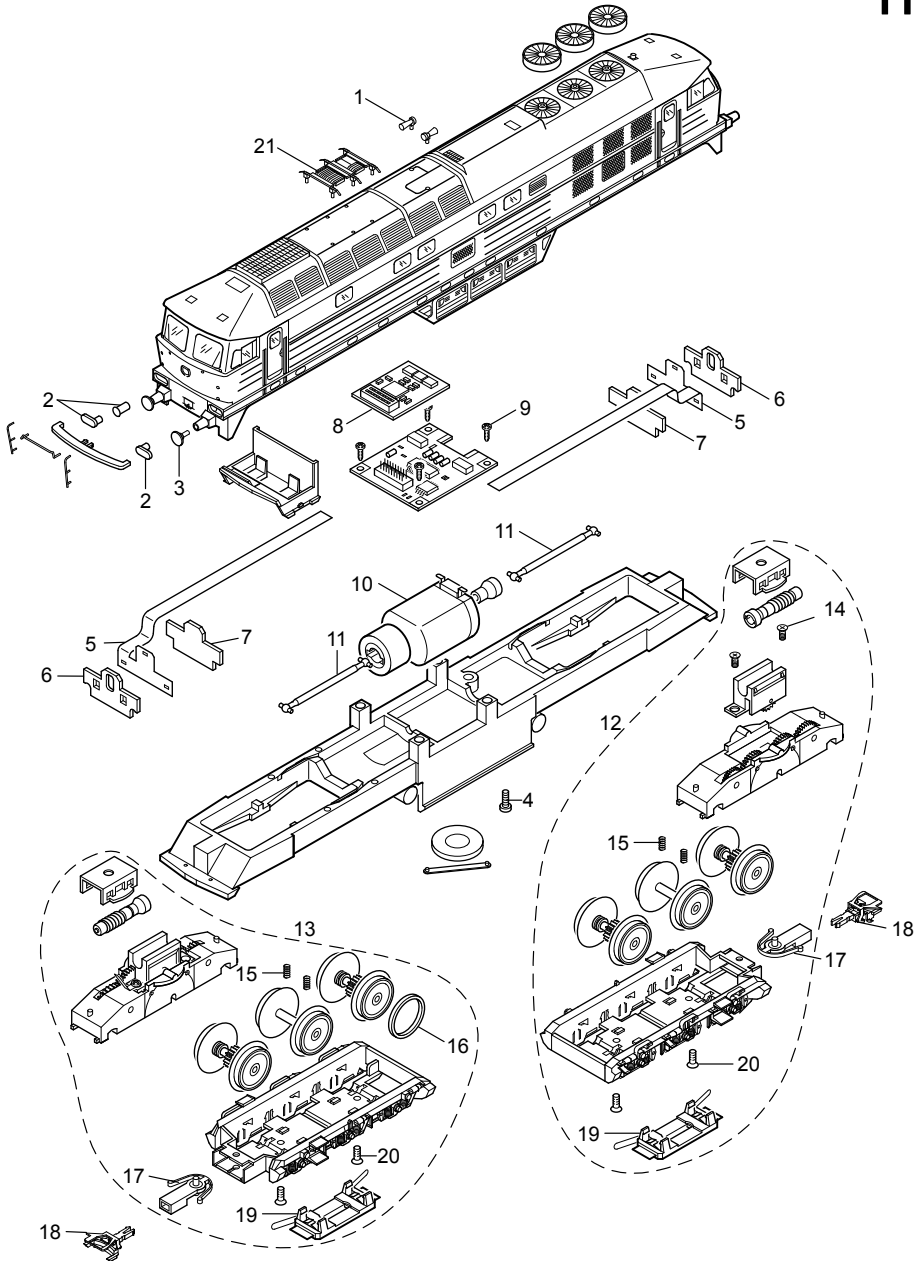

Einzelteile der Lokomotive 21524

TRIX H0

Details der Darstellung können von dem Modell abweichen.

Einzelteile der Lokomotive 21524

Lfd. Nr.	Benennung	Bestell-Nr.
1	Signalhorn	E408 891
2	Lichtkörper	E128 196
3	Puffer	E141 344
4	Schraube	E785 070
5	Beleuchtungseinheit	E119 659
6	Maske	E119 660
7	Halter	E118 457
8	Decoder	—
9	Schraube	E786 750
10	Motor	E408 905
11	Kardanwelle	E119 658
12	Antriebseinheit vorne	E115 783
13	Antriebseinheit hinten	E115 787
14	Schraube	E786 790
15	Druckfeder	E765 690
16	Haftreifen	7 154
17	Kupplungsdeichsel	E101 975
18	Kupplung	E701 630
19	Schleifer	E115 782
20	Schraube	E786 540
21	Geräteträger	E119 648

Hinweis: Einige Teile werden nur ohne oder mit anderer Farbgebung angeboten.

Teile, die hier nicht aufgeführt sind, können nur im Rahmen einer Reparatur im Märklin Reparatur-Service repariert werden.