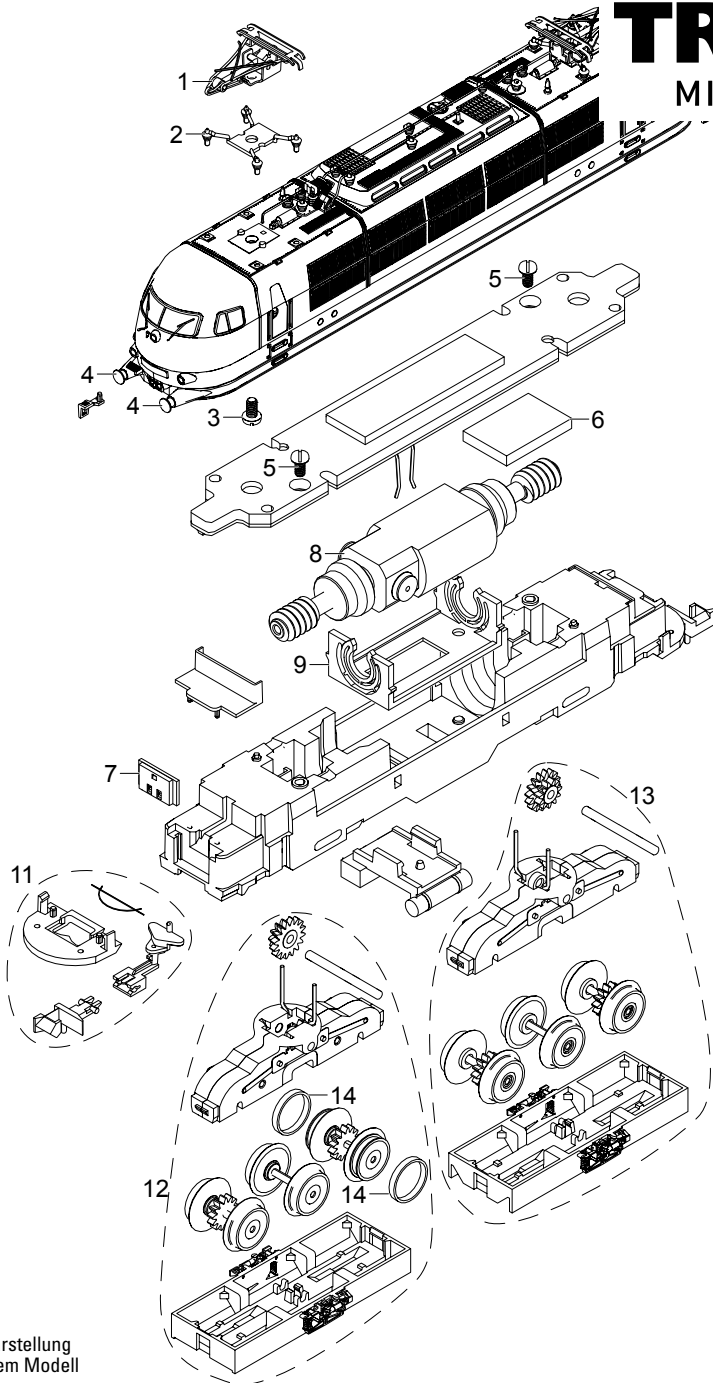

TRIX

MINITRIX

Details der Darstellung
können von dem Modell
abweichen.

16341

1	Stromabnehmer	E15 0914 01
	Stromabnehmer	E300 469
2	Isolator	E191 215
3	Schraube	E19 8003 28
4	Puffer	E192 695
5	Schraube	E19 8050 28
6	Schnittstellenstecker	E178 237
7	Leiterplatte Beleuchtung	E186 098
8	Motor	E183 957
9	Motorlager	E324194
10	Lautsprecher	—
11	Kupplung	E193 207
12	Drehgestell mit Haftreifen	E193 208
13	Drehgestell	E193 209
14	Haftreifen	E12 2258 00
	Bremsleitungen und Kupplungshaken	E180 834