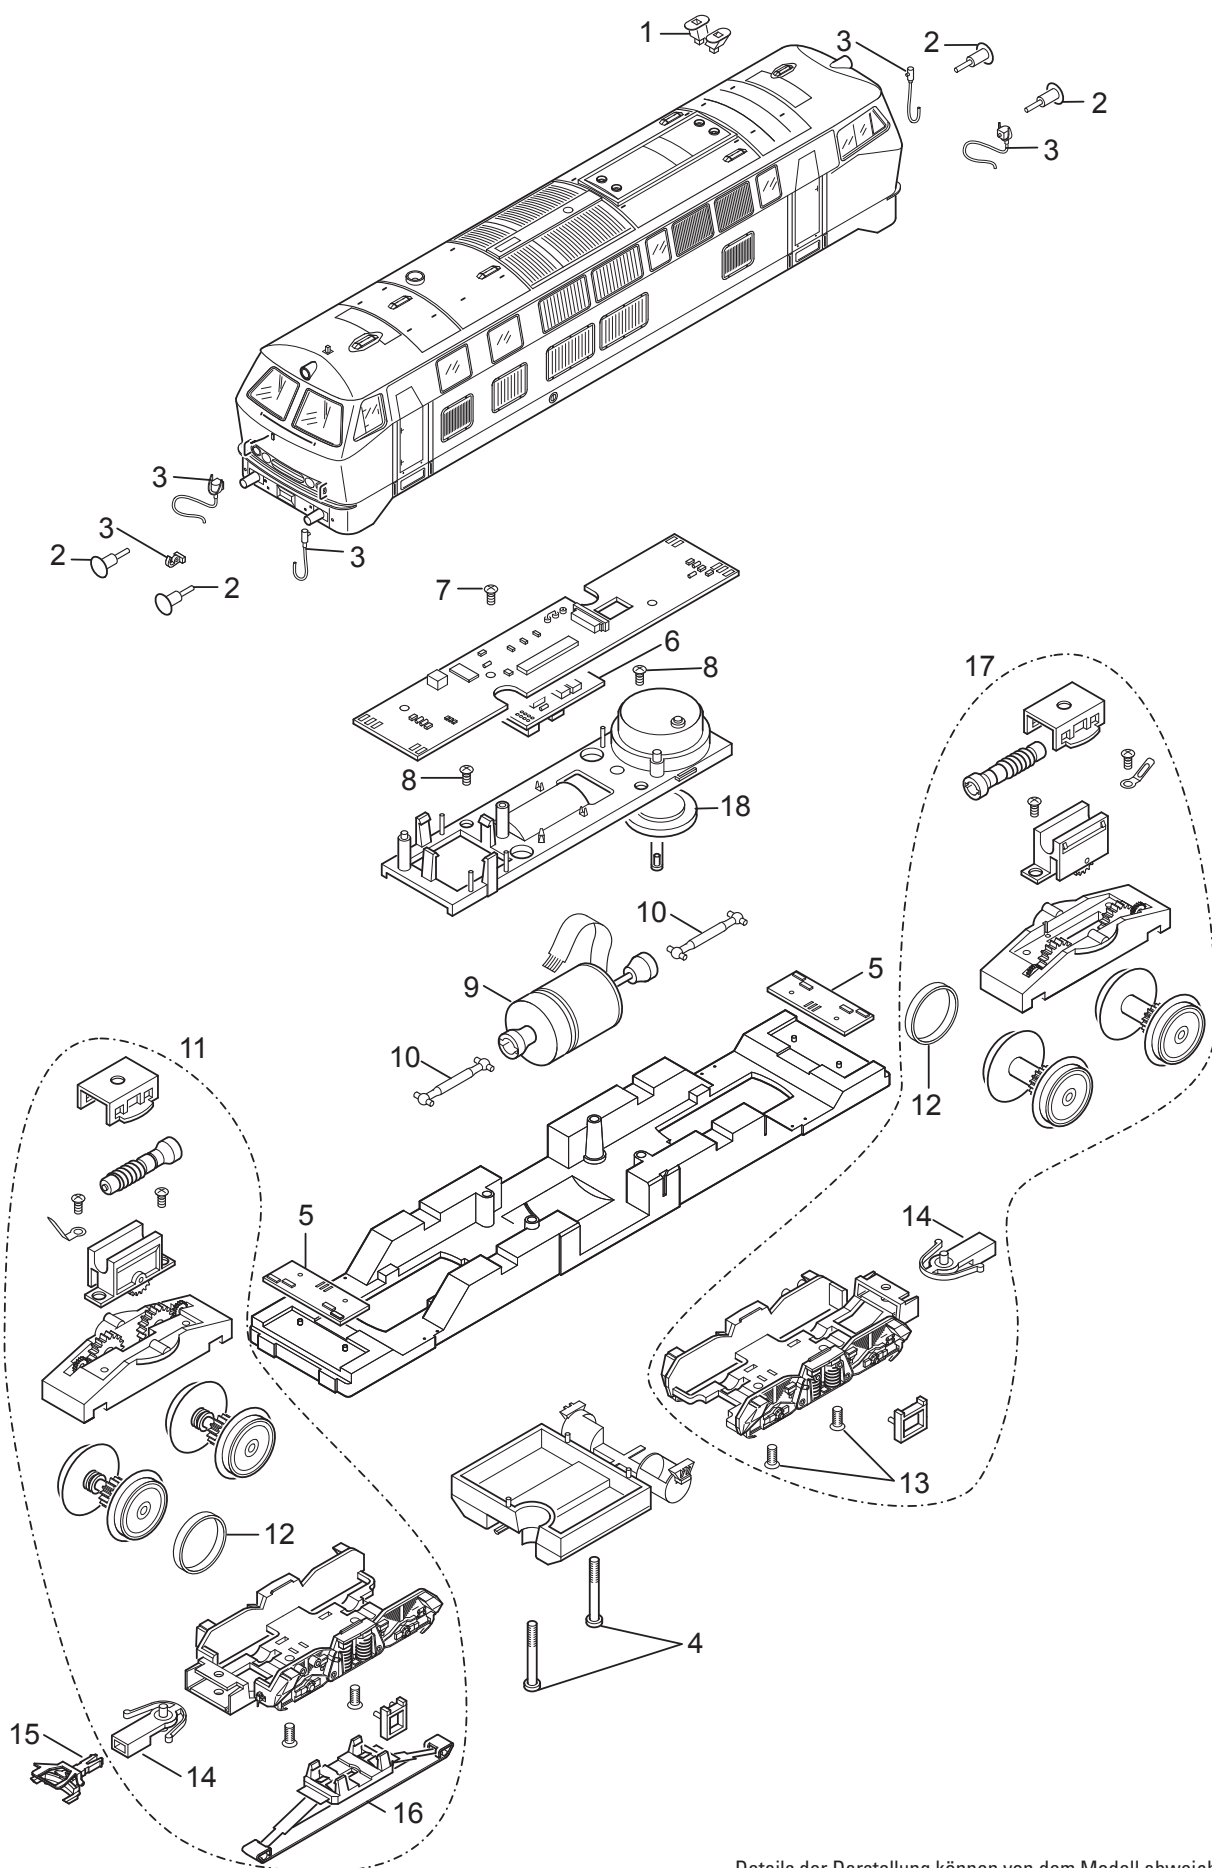

Einzelteile der Lokomotive 39272

Details der Darstellung können von dem Modell abweichen.

Einzelteile der Lokomotive 39272

Lfd. Nr.	Benennung	Bestell-Nr.
1	Hutzen, Auspuff	E247 109
2	Puffer	E761 860
3	Steckteile Pufferbohle	E113 120
4	Schraube	E786 430
5	Stirnbeleuchtung	E131 118
6	Decoder	291 899
7	Schraube	E786 330
8	Schraube	E786 750
9	Motor	E252 284
10	Kardanwelle	E104 432
11	Antriebseinheit vorne	E121 847
12	Haftreifen	7 154
13	Schraube	E786 790
14	Kupplungsdeichsel	E101 975
15	Kurzkupplung	E701 630
16	Schleifer	E206 370
17	Antriebseinheit hinten	E121 850
18	Lautsprecher	E182 576
	Bremsleitung	E12 5149 00
	Tritte	E113 117
	Lokführer	E245 307

Hinweis: Einige Teile werden nur ohne oder mit anderer Farbgebung angeboten.
Teile, die hier nicht aufgeführt sind, können nur im Rahmen einer Reparatur im Märklin-Reparatur-Service repariert werden.