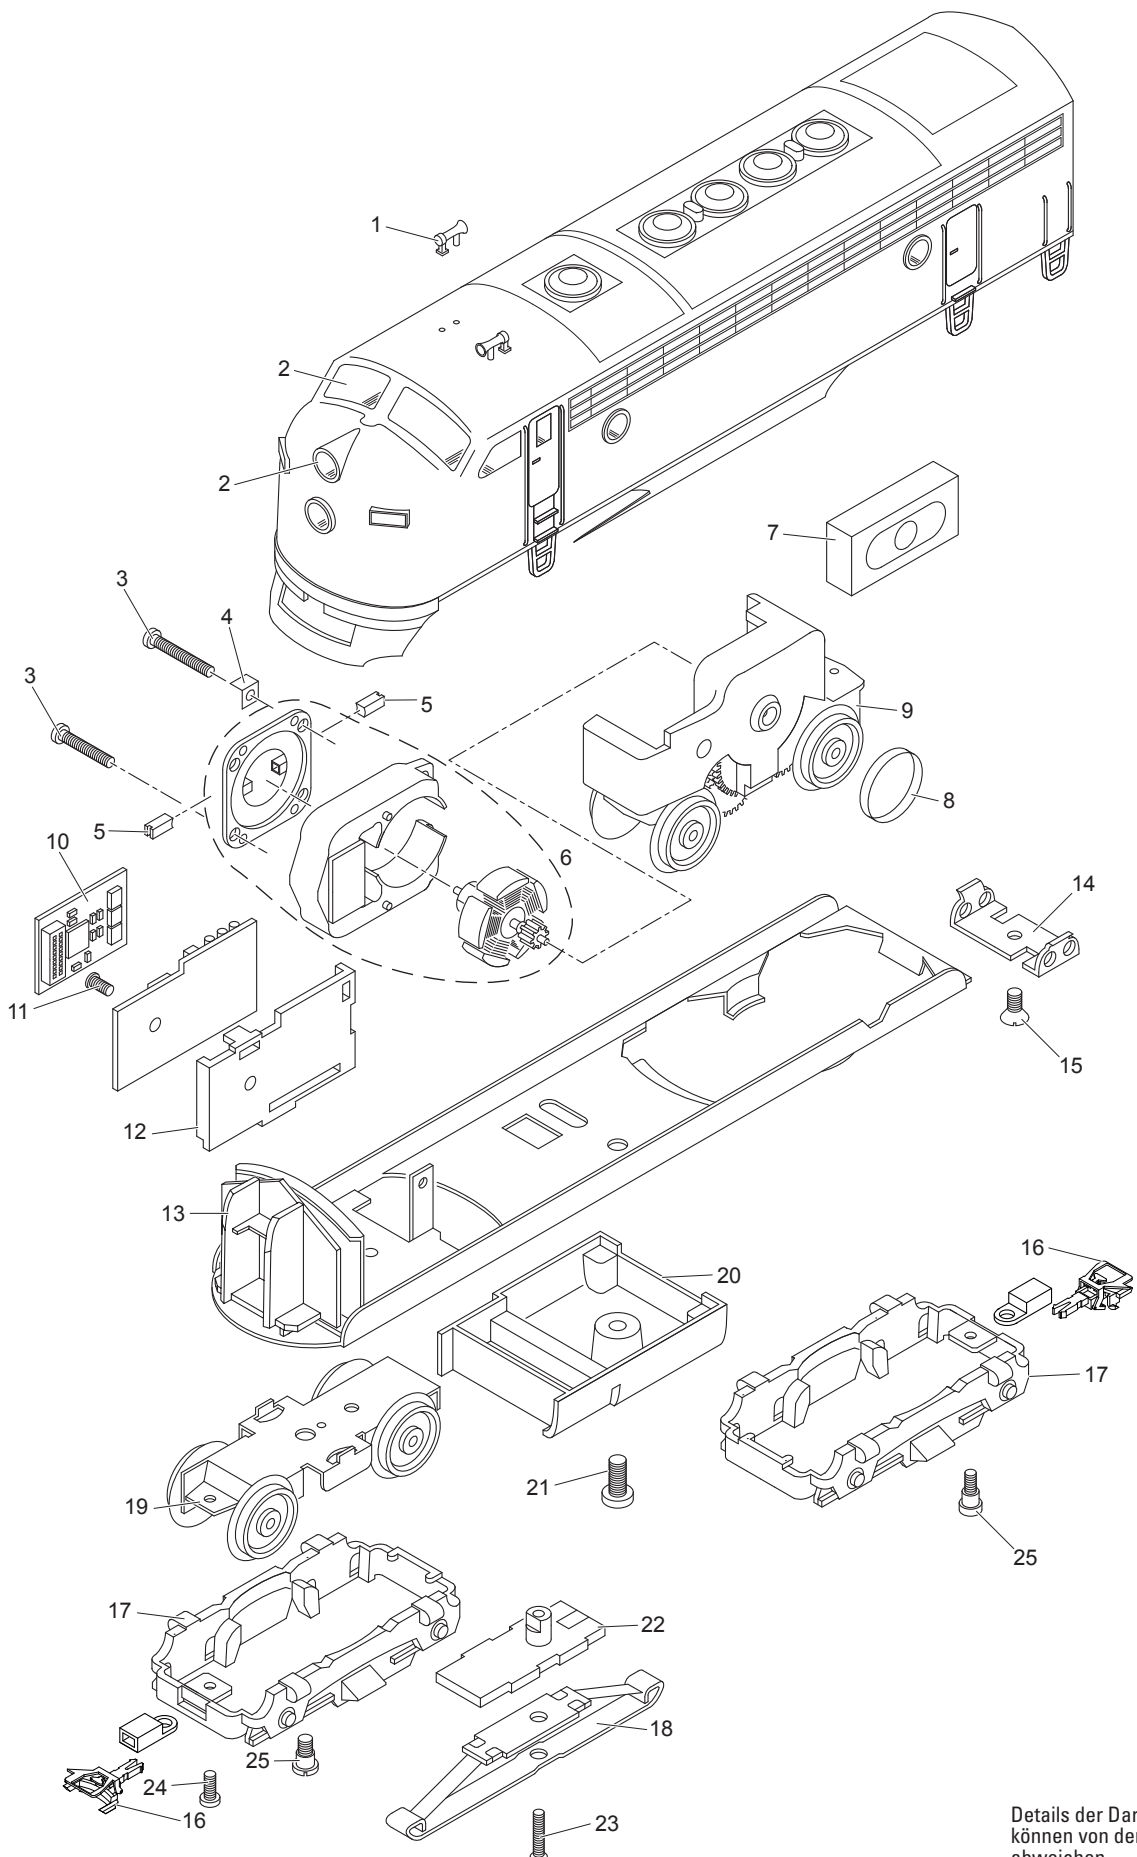

# Einzelteile der Lokomotive 39623

Details der Darstellung  
können von dem Modell  
abweichen

# Einzelteile der Lokomotive 39623

Lfd. Nr.	Benennung	Bestell—Nr.
1	Glocke, Halter, Horn	E277 791
2	Glasteile	E238 464
3	Schraube	E785 120
4	Lötfahne	E231 470
5	Graphitbürste	E601 460
6	Motor	E165 841
7	Lautsprecher	E265 161
8	Haftreifen	7 154
9	Treibgestell	E562 360
10	Decoder	269 061
11	Schraube	E750 180
12	Halteplatte	—
13	Leiterplatte Beleuchtung	E265 428
14	Stützblech	E214 620
15	Senkschraube	E786 190
16	Kurzkupplung	E701 630
17	Drehgestellrahmen	E269 694
18	Schleifer	7 164
19	Drehgestell	E204 212
20	Schürze	E270 504
21	Schraube	E785 260
22	Isolierung	E214 700
23	Schraube	E756 080
24	Schraube	E750 010
25	Schraube	E753 510
	Kupplungsdeichsel	E203 679