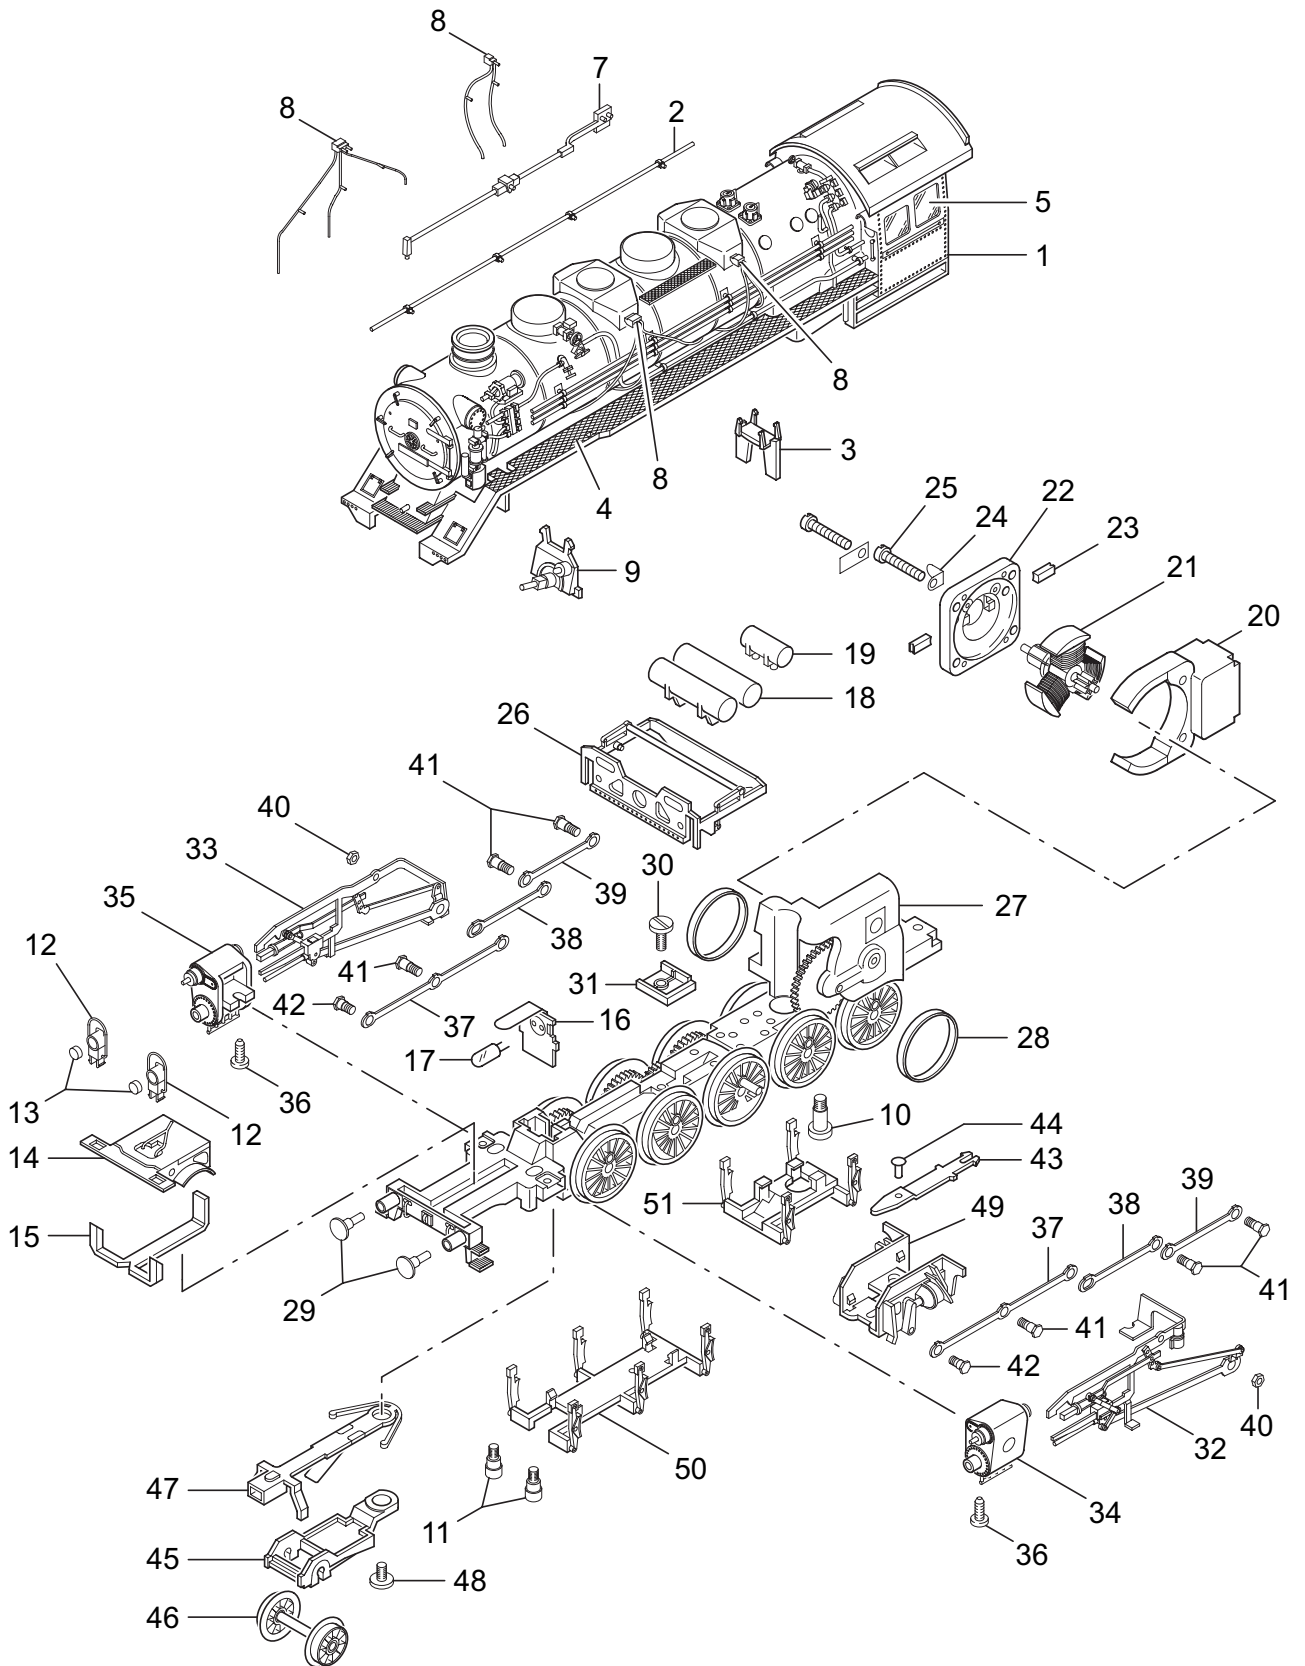

# Einzelteile der Lokomotive 37886

# Einzelteile der Lokomotive 37886

---

Lfd. Nr.	Benennung	Bestell-Nr.
		<b>37886</b>
52	Aufbau Tender	229 234
53	Lichtkörper	211 286
54	Leiter	229 400
	Unterteil Tender	
55	Lautsprecher	508 609
56	Haltebügel	209 693
57	Leiterplatte	610 745
58	Decoder	612 002
59	Linsenschraube	786 750
60	Glühlampe	610 080
61	Haltebügel	222 005
62	Deichsel	463 640
63	Kupplungslager	210 137
64	Rastbolzen	218 951
65	Kupplung	7203
66	Boden	226 717
67	Puffer	229 233
68	Lagerblech	369 760
69	Laufbandsatz	700 190
70	Schraube	750 230
71	Drehgestellrahmen	208 173
72	Drehgestellrahmen	400 830
73	Schleifer	206 370