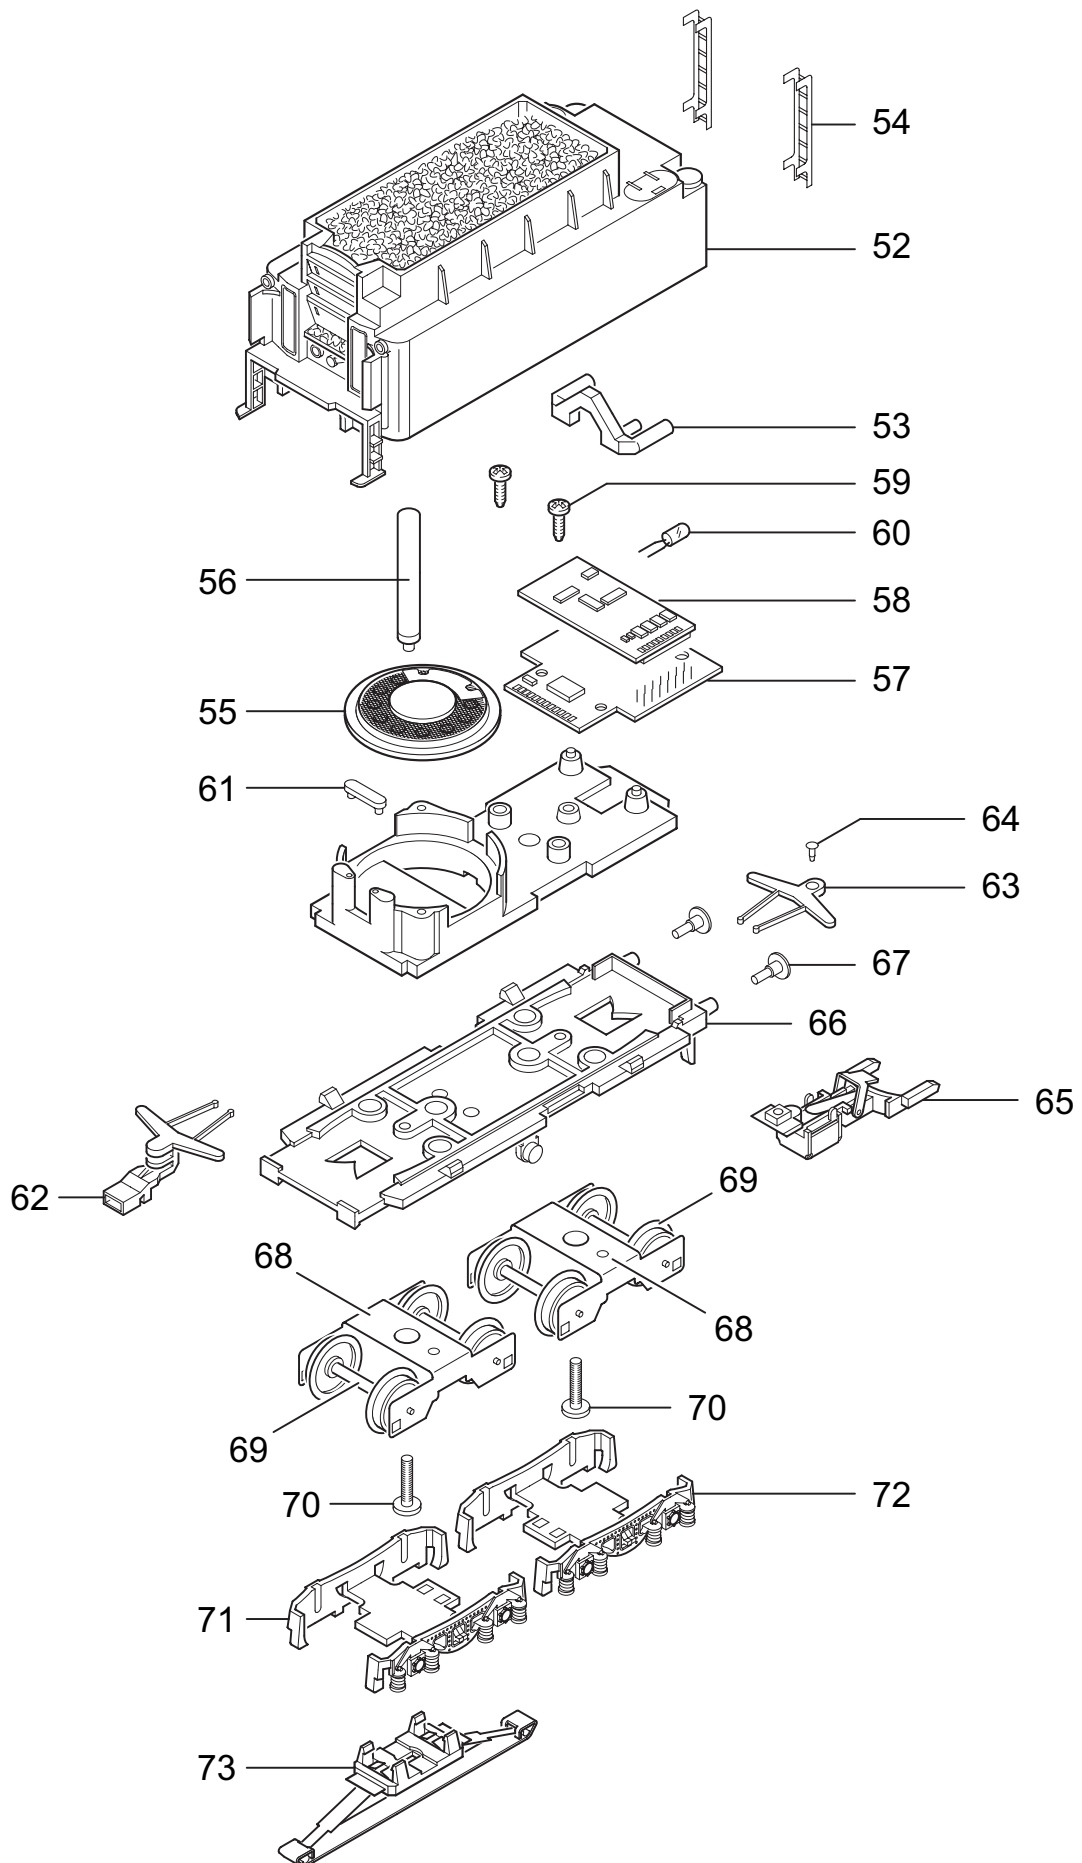

# Einzelteile der Lokomotive 37886

# Einzelteile der Lokomotive 37886

---

Lfd. Nr.	Benennung	Bestell-Nr.
		<b>37886</b>
52	Aufbau Tender	229 234
53	Lichtkörper	211 286
54	Leiter	229 400
	Unterteil Tender	
55	Lautsprecher	508 609
56	Haltebügel	209 693
57	Leiterplatte	610 745
58	Decoder	612 002
59	Linsenschraube	786 750
60	Glühlampe	610 080
61	Haltebügel	222 005
62	Deichsel	463 640
63	Kupplungslager	210 137
64	Rastbolzen	218 951
65	Kupplung	7203
66	Boden	226 717
67	Puffer	229 233
68	Lagerblech	369 760
69	Laufbandsatz	700 190
70	Schraube	750 230
71	Drehgestellrahmen	208 173
72	Drehgestellrahmen	400 830
73	Schleifer	206 370