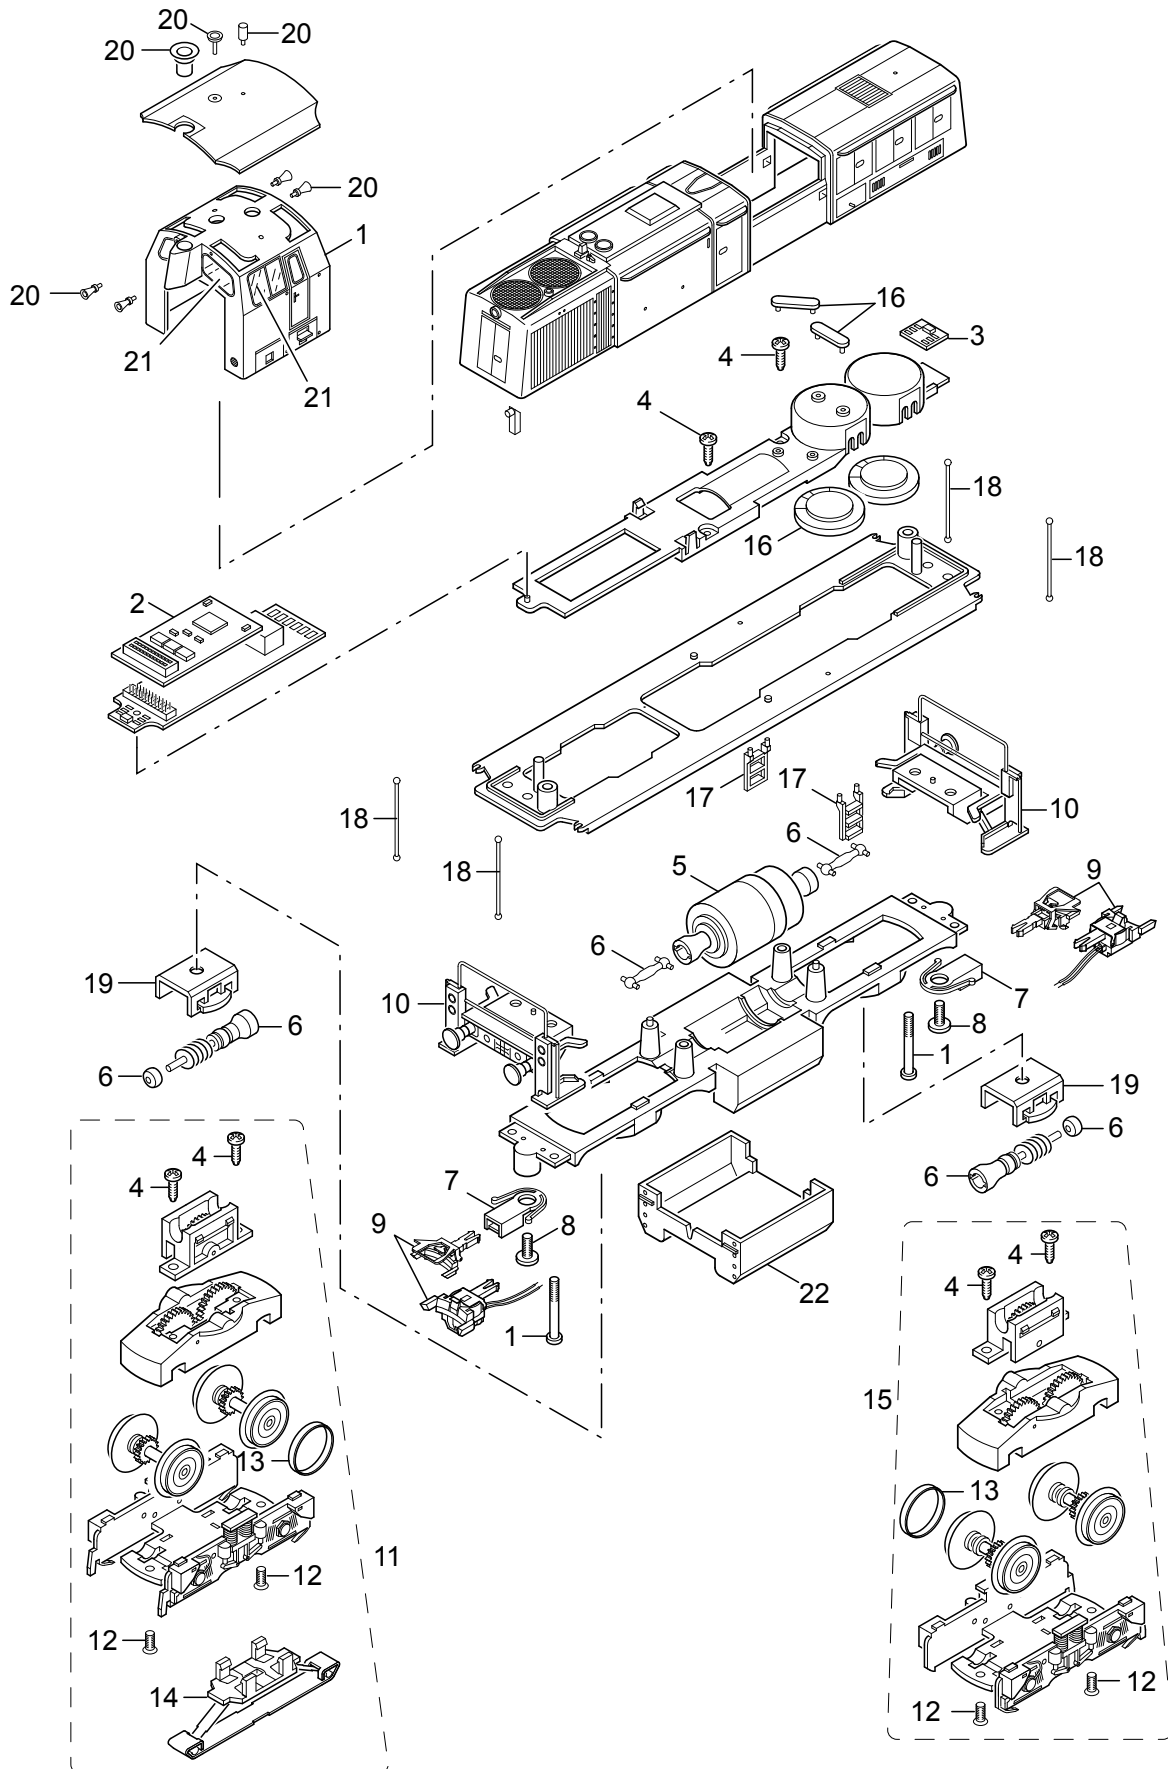

Einzelteile der Lokomotive 37908

Einzelteile der Lokomotive 37908

Lfd. Nr.	Benennung	Bestell-Nr.
1	Schraube	E786 430
2	Decoder	245 292
3	Stirnbeleuchtung	E123 077
4	Schraube	E786 750
5	Motor	E230 562
6	Wellen	E146 037
7	Kupplungsschacht	E125 313
8	Schraube	E750 180
9	Telexkupplung	E117 993
10	Pufferbohle	E244 822
11	Treibgestell, vorne	E230 542
12	Schraube	E786 790
13	Haftreifen	7 154
14	Schleifer	E206 370
15	Treibgestell, hinten	E230 555
16	Lautspr., Haltebügel	E184 136
17	Leiter	E100 672
18	Griffstange	E244 831
19	Halteklammer	E230 561
20	Steckteile Dach	E245 747
21	Fenster	E106 054
	Leiter	E230 611

Hinweis: Einige Teile werden nur ohne oder mit anderer Farbgebung angeboten.

Teile, die hier nicht aufgeführt sind, können nur im Rahmen einer Reparatur im Märklin-Reparatur-Service repariert werden.