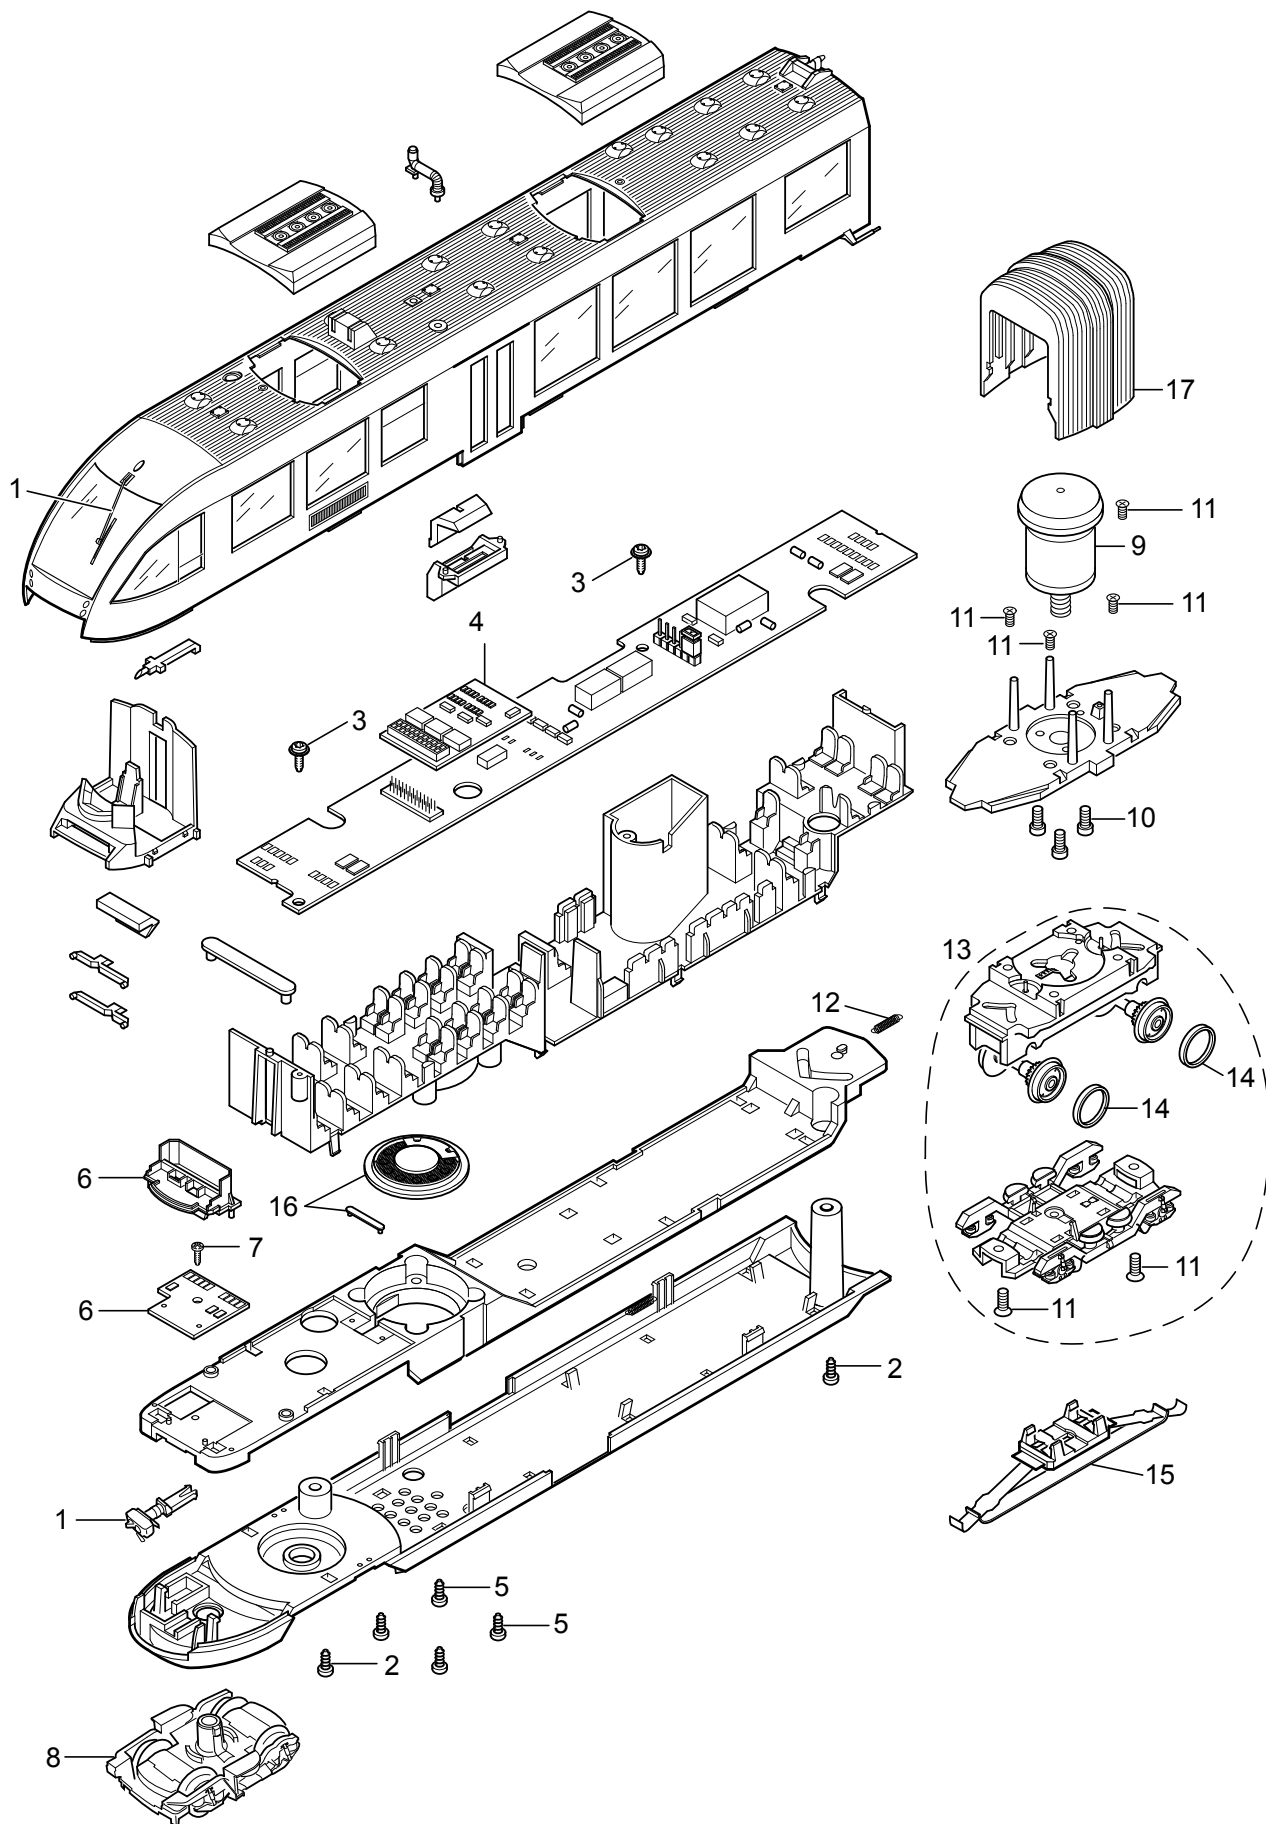

# Einzelteile der Lokomotive 37736

Details der Darstellung können von dem Modell abweichen.

# Einzelteile der Lokomotive 37736

---

Lfd. Nr.	Benennung	Bestell-Nr.
1	Steckteile Stirn	E140 423
2	Schraube	E786 830
3	Schraube	E786 340
4	Decoder	181 624
5	Schraube	E786 830
6	Zubehör-Set Stirnbeleuchtung	E140 424
7	Schraube	E786 540
8	Drehgestell Wagen A	E121 275
	Drehgestell Wagen B	E121 298
9	Motor	E121 317
10	Schraube	E786 341
11	Schraube	E786 790
12	Feder	E765 500
13	Antriebsdrehgestell kpl.	E121 302
14	Haftreifen	E656 500
15	Schleifer	E138 079
16	Zubehör-Set Lautsprecher	E184 591
17	Faltenbalg	E121 322