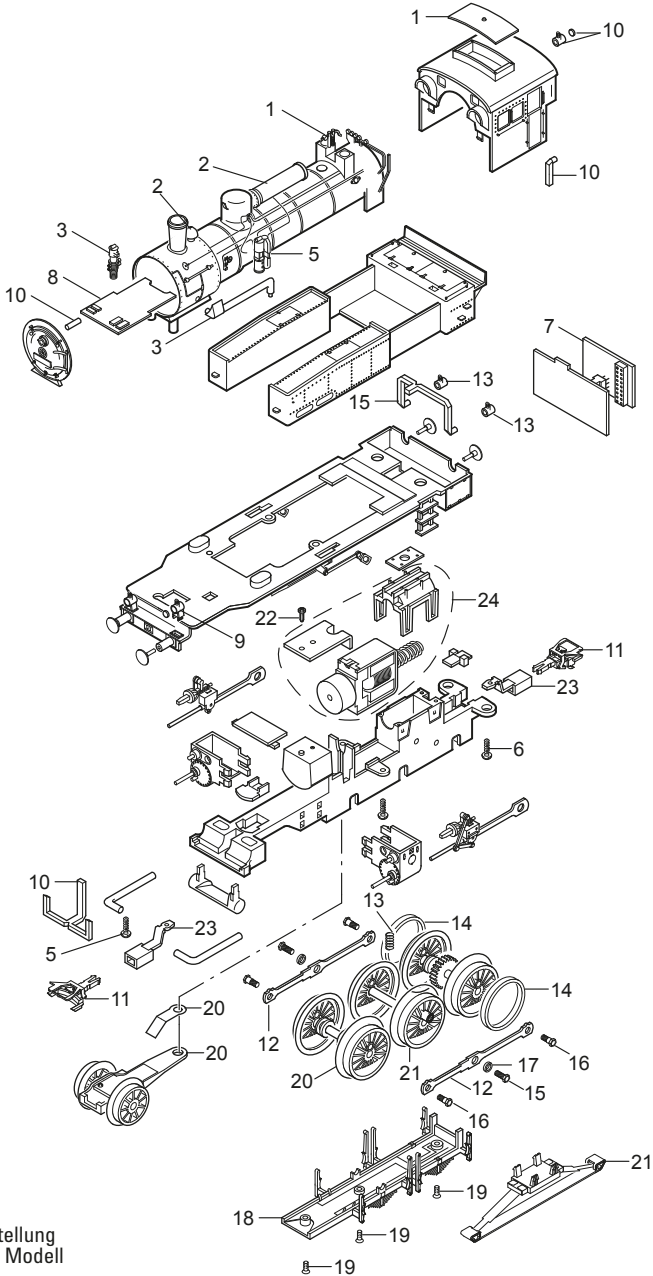

# Einzelteile der Lokomotive 29074

**märklin**  
HO

Details der Darstellung  
können von dem Modell  
abweichen.

# Einzelteile der Lokomotive 29074

Lfd. Nr.	Benennung	Bestell-Nr.
1	Leitungen u.Ventile	E149 681
2	Leitungen, Glocke	E139 976
3	Pumpe / Aggregate	E139 977
4	Dachaufsatz	E138 202
5	Schraube	E138 196
6	Schraube	E138 197
7	Decoder	262 528
8	Stirnbeleuchtung	E138 293
9	Laterne	E179 313
10	Glasteile, Laterne hi. oben	E264 124
11	Kupplung Relex	E203 167
12	Kuppelstange	E181 461
13	Feder	E138 230
14	Haftreifen	7 153
15	Sechskantansatzschr.	E129 450
16	Sechskantansatzschr.	E129 451
17	Distanzring	E138 277
18	Bremsattrappe	E346 772
19	Schraube	E138 238
20	Vorlaufgestell	E147 078
21	Schleifer	E144 133
22	Schraube	E137 988
23	Kupplungsdeichsel	E182 439
24	Motor	E179 314
	Kupplungshaken	E399 740
	Kurzkupplung	E701 630