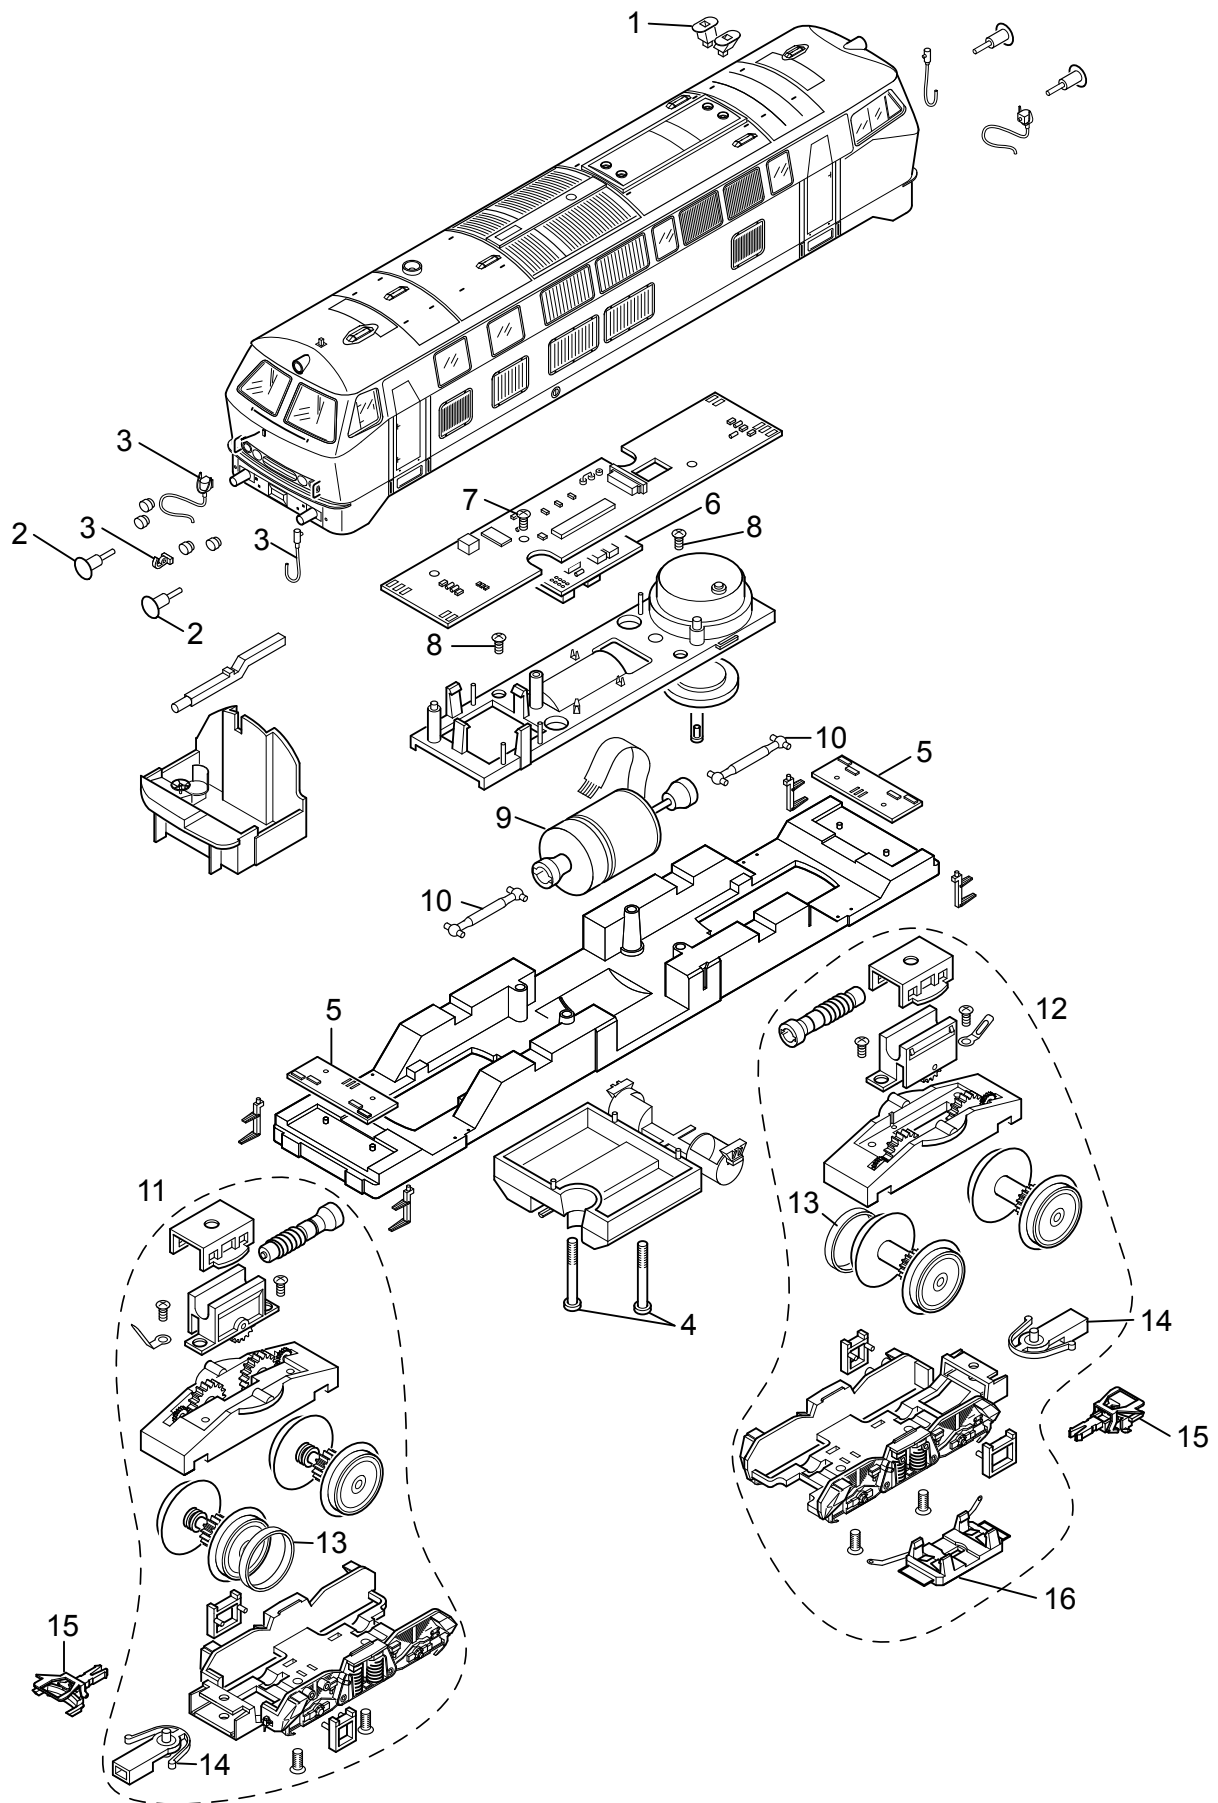

Einzelteile der Lokomotive 22217

TRIX H0

Details der Darstellung können von dem Modell abweichen.

Einzelteile der Lokomotive 22217

Lfd. Nr.	Benennung	Bestell-Nr.
1	Abgashutze	E101 982
2	Puffer	E761 860
3	Steckteile Pufferbohle	E113 120
4	Schraube	E786 430
5	Stirnbeleuchtung	E131 118
6	Brückenstecker	E132 806
7	Schraube	E786 330
8	Schraube	E786 750
9	Motor	E162 120
10	Kardanwelle	E104 432
11	Antriebseinheit vorn	E186 067
12	Antriebseinheit hinten	E186 068
13	Haftreifen	7 154
14	Kupplungsdeichsel	E101 975
15	Kurzkupplung	E701 630
16	Schleifer	E204 535
	Bremsleitung	E12 5149 00

Hinweis: Einige Teile werden nur ohne oder mit anderer Farbgebung angeboten.

Teile, die hier nicht aufgeführt sind, können nur im Rahmen einer Reparatur im Märklin Reparatur-Service repariert werden.